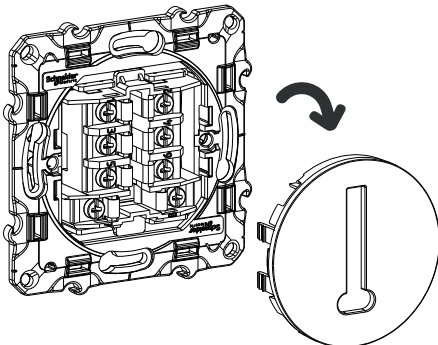

# Odace

S5--497 / S5--494 (RITA)

- fr RJ12 6 cont à vis
- es Toma RJ-12 6 cont.
- nl RJ12 contactdoos met schroeven
- pt Tomada RJ12-6 contactos
- en RJ12 6 cont screw
- ru RJ12, 6 КОНТАКТОВ, ВИНТ
- tr RJ12 vidalı bağlantı
- pl RJ12 zaciski śrubowe

		RJ12					
Ref.	fr Borne es Borne nl Klem pt Connector en Connector ru Кoneктор tr Konnektör pl Zacisk	1	2	3	4	5	6
S5--497	fr Symbole es Símbolo nl Simbool pt Símbolo en Symbol ru Символ tr Sembol pl Oznaczenie	2	TX	L2	L1	TS	T
S5--494 RITA	fr Symbole es Símbolo nl Simbool pt Símbolo en Symbol ru Символ tr Sembol pl Oznaczenie						

S5--496

- fr Conjoncteur téléphonique 8P
- es Toma telefonica FR 8 cont
- nl Telefoonaanluiting franse standard
- pt Tomada telefonica FR 8 cont
- en Phone conjoncteur 8 pins

Branchement Standard  
France Télécom 1 et 3