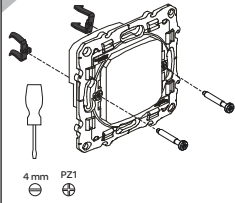

# S5--498

fr Prise Belgacom 5 pins pour téléphone  
 es Toma Belga teléfono 5 pines  
 nl Telefoonaanluiting Belgacom  
 pt Tomada Belga telefono 5 pines  
 en Belgacom phone socket 5 pins

S520690

A

1

B

1

C