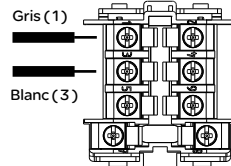

# Odace

S5--497 / S5--494 (RITA)

- fr RJ12 6 cont à vis
- es Toma RJ-12 6 cont.
- nl RJ12 contactdoos met schroeven
- pt Tomada RJ12-6 contactos
- en RJ12 6 cont screw
- ru RJ12, 6 КОНТАКТОВ, ВИНТ
- tr RJ12 vidalı bağlantı
- pl RJ12 zaciski śrubowe

		RJ12					
Ref.	fr Borne es Borne nl Klem pt Connector en Connector ru Кoneктор tr Konnektör pl Zacisk	1	2	3	4	5	6
S5--497	fr Symbole es Símbolo nl Simbool pt Símbolo en Symbol ru Символ tr Sembol pl Oznaczenie	2	TX	L2	L1	TS	T
S5--494 RITA	fr Symbole es Símbolo nl Simbool pt Símbolo en Symbol ru Символ tr Sembol pl Oznaczenie						

S5--496

- fr Conjoncteur téléphonique 8P
- es Toma telefonica FR 8 cont
- nl Telefoonaanluiting franse standard
- pt Tomada telefonica FR 8 cont
- en Phone conjoncteur 8 pins

Branchement Standard  
France Télécom 1 et 3