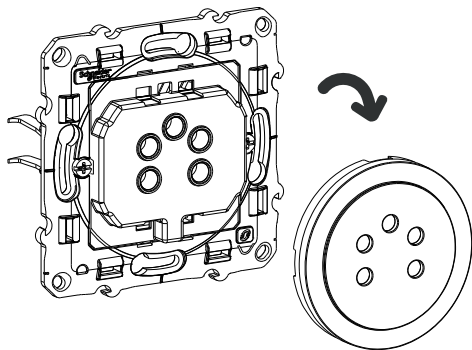

S5--496

- fr Conjoncteur téléphonique 8P
- es Toma telefonica FR 8 cont
- nl Telefoonaanluiting franse standard
- pt Tomada telefonica FR 8 cont
- en Phone conjoncteur 8 pins

Branchement Standard  
France Télécom 1 et 3

# S5--498

fr Prise Belgacom 5 pins pour téléphone  
 es Toma Belga teléfono 5 pines  
 nl Telefoonaanluiting Belgacom  
 pt Tomada Belga telefono 5 pines  
 en Belgacom phone socket 5 pins

S520690

A

1

B

1

C