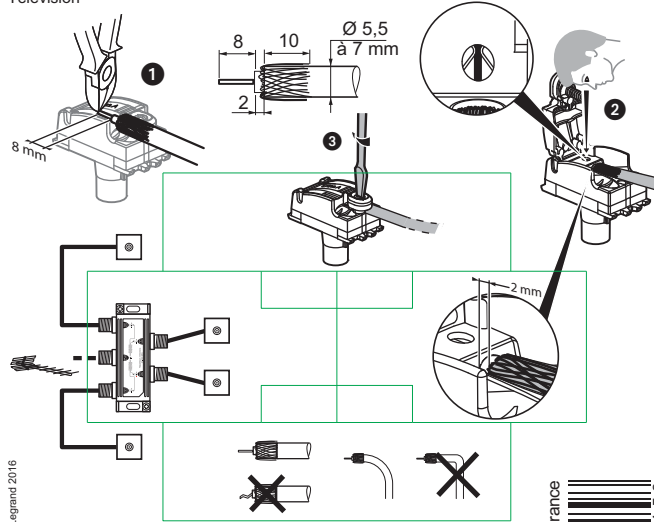

Fixation à griffes

Fixation à vis

Fixation à griffes

legrand®

Fixation à vis

- Pour fiche TV 9,52 mm
- Compatible qualité UHD (4K)
- Blindage Class A (4G protégé)
- Atténuation < 1 dB

Télévision

Utiliser du câble coaxial Ø 5,5 à 7 mm - 75 Ω