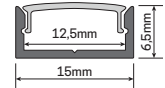

**LED**

**Rail en saillie  
en aluminium  
pour ruban LED**

*j'équipe  
mon intérieur*

gamme Carla

**Caractéristiques techniques :**

- Longueur 1m
- Largeur intérieure 12,5mm
- Avec 2 embouts
- Couvercle translucide