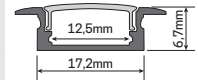

LED

**Rail encastrable
en aluminium
pour ruban LED**

*j'équipe
mon intérieur*

gamme Carla

Caractéristiques techniques :

- Longueur 1m
- Largeur intérieure 12,5mm
- Avec 2 embouts
- Couvercle translucide

Distribué par : **GEFOM**
F - 43110 Aurec-sur-Loire