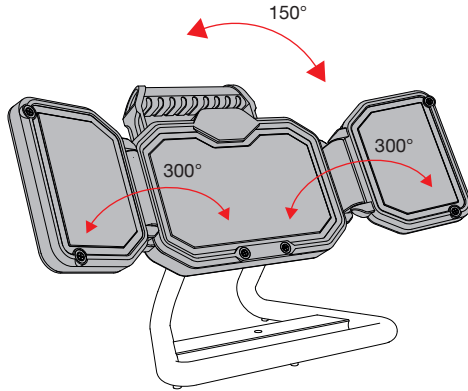

COMPATIBLE AVEC NOTRE ADAPTATEUR ADUSB2P
COMPATIBLE WITH OUR ADUSB2P ADAPTER
COMPATIBLE CON NUESTRO ADAPTADOR ADUSB2P
COMPATÍVEL COM O NOSSO ADAPTADOR ADUSB2P
COMPATIBILE CON IL NOSTRO ADATTATORE ADUSB2P
COMPATIBEL MET ONZE ADUSB2P-ADAPTER
KOMPATIBEL MIT UNSEREM ADUSB2P-ADAPTER
ΣΥΜΒΑΤΟ ΜΕ ΤΟΝ ΠΡΟΣΑΡΜΟΓΕΑ ADUSB2P

02