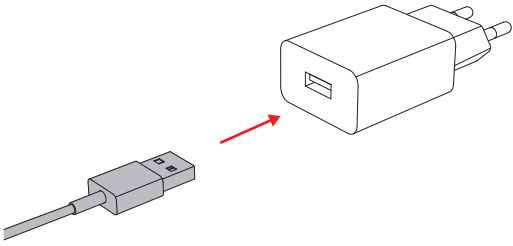

50-75%

Fix Flash

75-100%

Fix Flash

NIVEAU DE BATTERIE*

COMPATIBLE AVEC NOTRE ADAPTATEUR ADUSB2P
COMPATIBLE WITH OUR ADUSB2P ADAPTER
COMPATIBLE CON NUESTRO ADAPTADOR ADUSB2P
COMPATÍVEL COM O NOSSO ADAPTADOR ADUSB2P
COMPATIBILE CON IL NOSTRO ADATTATORE ADUSB2P
COMPATIBEL MET ONZE ADUSB2P-ADAPTER
KOMPATIBEL MIT UNSEREM ADUSB2P-ADAPTER
ΣΥΜΒΑΤΟ ΜΕ ΤΟΝ ΠΡΟΣΑΡΜΟΓΕΑ ADUSB2P