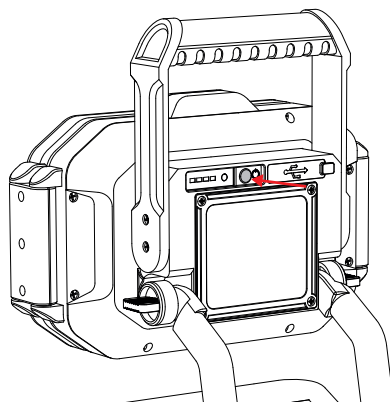

50-75%

Fix Flash

75-100%

Fix Flash

NIVEAU DE BATTERIE*

COMPATIBLE AVEC NOTRE ADAPTATEUR ADUSB2P
COMPATIBLE WITH OUR ADUSB2P ADAPTER
COMPATIBLE CON NUESTRO ADAPTADOR ADUSB2P
COMPATÍVEL COM O NOSSO ADAPTADOR ADUSB2P
COMPATIBILE CON IL NOSTRO ADATTATORE ADUSB2P
COMPATIBEL MET ONZE ADUSB2P-ADAPTER
KOMPATIBEL MIT UNSEREM ADUSB2P-ADAPTER
ΣΥΜΒΑΤΟ ΜΕ ΤΟΝ ΠΡΟΣΑΡΜΟΓΕΑ ADUSB2P