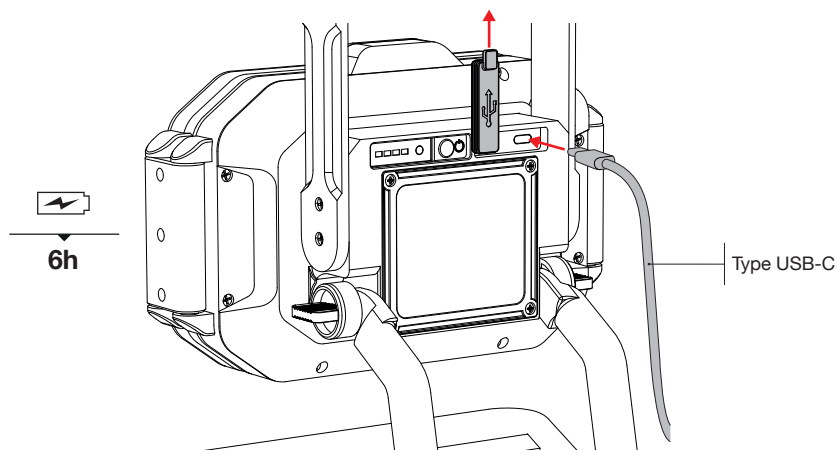

CHARGE

0-25%

Flash

25-50%

Fix Flash

50-75%

Fix Flash

75-100%

Fix Flash

NIVEAU DE BATTERIE*