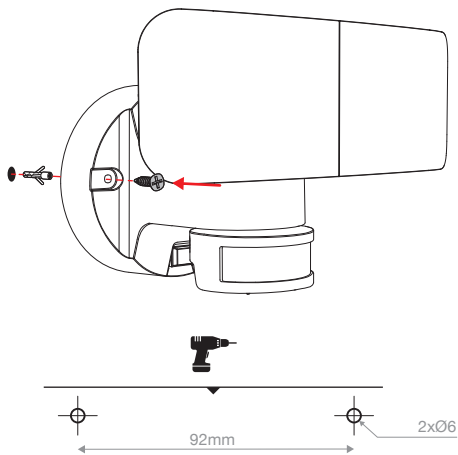

11

12

SENSOR ON / OFF

13

10s - 1min

12m max

FR PR2T2800D : Ce produit contient 1 source lumineuse de classe d'efficacité énergétique F. Réf : S-PR2T28-V10 / 2800lm dans 360°/ 30W.

GB PR2T2800D : This product contains 1 light source of energy efficiency class F. Ref : S-PR2T28-V10 / 2800lm in 360°/ 30W.