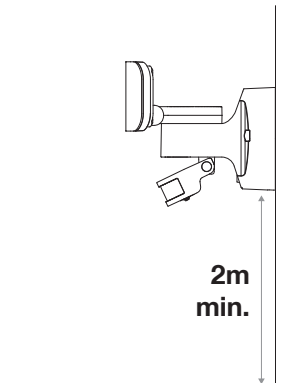

11

12

SENSOR ON / OFF

13

10s - 1min

12m max

FR PR2T2800D : Ce produit contient 1 source lumineuse de classe d'efficacité énergétique F. Réf : S-PR2T28-V10 / 2800lm dans 360°/ 30W.

GB PR2T2800D : This product contains 1 light source of energy efficiency class F. Ref : S-PR2T28-V10 / 2800lm in 360°/ 30W.