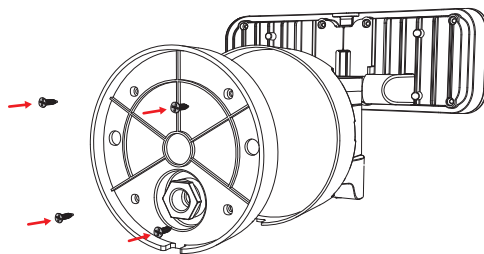

11

12

SENSOR ON / OFF

13

10s - 1min

12m max

FR PR2T2800D : Ce produit contient 1 source lumineuse de classe d'efficacité énergétique F. Réf : S-PR2T28-V10 / 2800lm dans 360°/ 30W.

GB PR2T2800D : This product contains 1 light source of energy efficiency class F. Ref : S-PR2T28-V10 / 2800lm in 360°/ 30W.