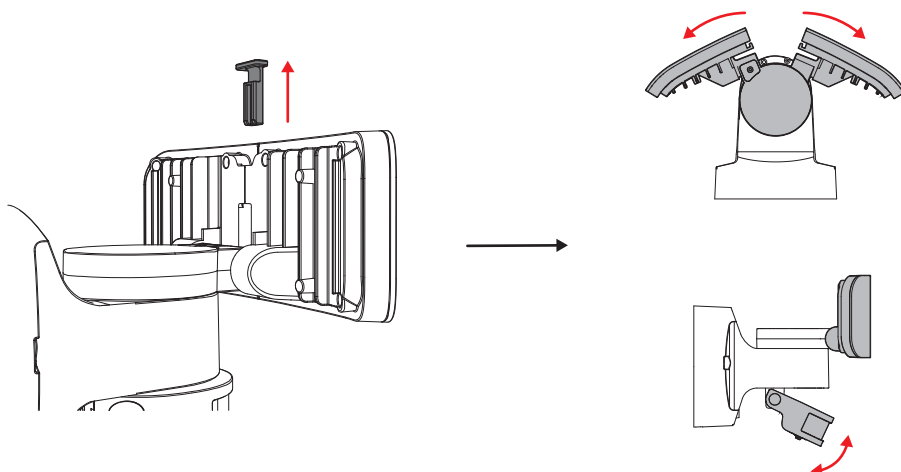

11

12

SENSOR ON / OFF

13

10s - 1min

12m max

FR PR2T2800D : Ce produit contient 1 source lumineuse de classe d'efficacité énergétique F. Réf : S-PR2T28-V10 / 2800lm dans 360°/ 30W.

GB PR2T2800D : This product contains 1 light source of energy efficiency class F. Ref : S-PR2T28-V10 / 2800lm in 360°/ 30W.