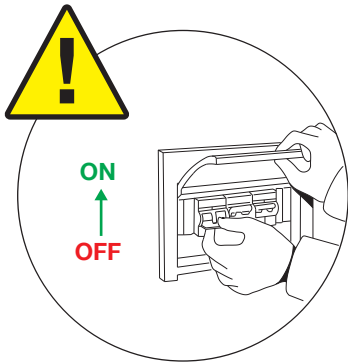

11

12

SENSOR ON / OFF

13

10s - 1min

12m max

FR PR2T2800D : Ce produit contient 1 source lumineuse de classe d'efficacité énergétique F. Réf : S-PR2T28-V10 / 2800lm dans 360°/ 30W.

GB PR2T2800D : This product contains 1 light source of energy efficiency class F. Ref : S-PR2T28-V10 / 2800lm in 360°/ 30W.