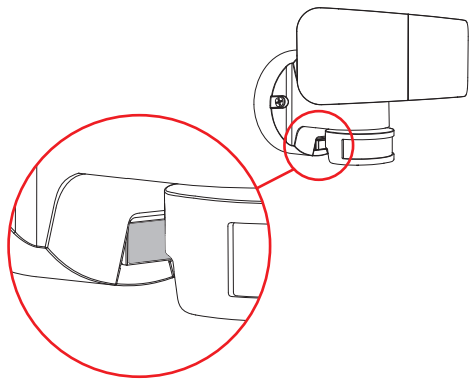

11

12

SENSOR ON / OFF

13

10s - 1min

12m max

FR PR2T2800D : Ce produit contient 1 source lumineuse de classe d'efficacité énergétique F. Réf : S-PR2T28-V10 / 2800lm dans 360°/ 30W.

GB PR2T2800D : This product contains 1 light source of energy efficiency class F. Ref : S-PR2T28-V10 / 2800lm in 360°/ 30W.