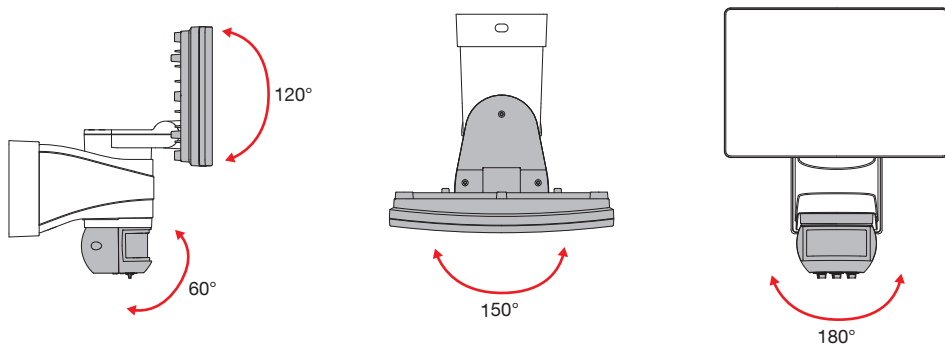

08

09

10

FR Ce produit contient 1 source lumineuse de classe d'efficacité énergétique E. Réf : S-PR30WMDV24-V10 / 3000lm dans 120° / 30W

GB This product contains 1 light source with energy efficiency class E. Ref: S-PR30WMDV24-V10 / 3000lm in 120° / 30W