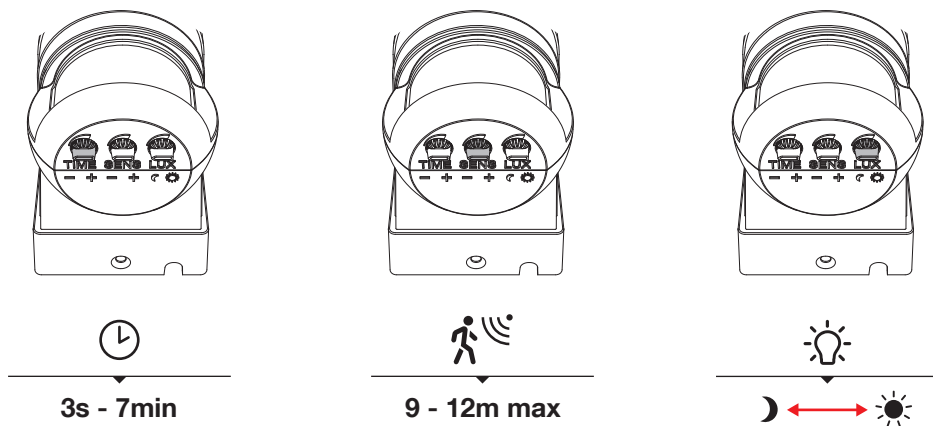

04

05

H07RN-F - 3x1.0 mm²
H07RN-F - 3x1.5 mm²

Ø7.5 mm - Ø9.5 mm

06

07

2.5m
min.

*A installer uniquement hors de portée de main / Only to be installed out of reach / Sólo para instalar fuera del alcance / Apenas para ser instalado fora do alcance / Da installare solo fuori dalla portata di mano / Alleen buiten bereik installeren / Nur außerhalb der Reichweite zu installieren / Τοποθετείται μόνο εκτός εμβέλειας

08

09

10

FR Ce produit contient 1 source lumineuse de classe d'efficacité énergétique E. Réf : S-PR30WMDV24-V10 / 3000lm dans 120° / 30W

GB This product contains 1 light source with energy efficiency class E. Ref: S-PR30WMDV24-V10 / 3000lm in 120° / 30W