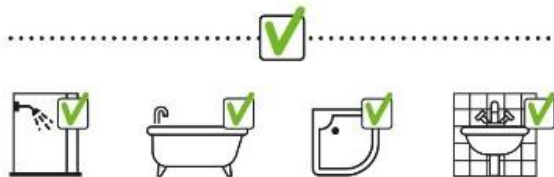

ECO RECHARGE

78% DE PLASTIQUE

*EN MOINS PAR RAPPORT À 2 PULVÉRISATEURS

NE RECHARGER
QUE L'EMBALLAGE
D'ORIGINE.

- Permet de réutiliser le bidon d'origine et de générer moins de déchet.
- Bouchon pratique pour recharger proprement.

- Elimine dépôts de savon et voiles de calcaire.
- Compatible avec une fosse septique.

Céramique, porcelaine, résine de synthèse, chrome, verre, plastique

Surfaces sensibles aux acides (ex : marbre, pierres calcaires, laiton, fonte émaillée, aluminium), verres traités anticalcaire, sérigraphiés ou dépolis, caoutchouc, contre-indication du fabricant.

MODE D'EMPLOI

Ouverture : abaisser le cran de sécurité en pressant les côtés. Pulvériser à env. 20 cm de la propre et humide. Laisser agir 1 à 3 min, nettoyer puis rincer. Remonter le cran de sécurité après usage.

RECOMMANDATIONS

N'utiliser que pour l'usage prévu. Faire un test au préalable. Ne pas mélanger avec d'autres produits chimiques (Javel...).

COMPOSITION

Moins de 5% d'agents de surface anioniques. Parfums.

PRÉCAUTIONS

ATTENTION. Provoque une irritation cutanée. Provoque une sévère irritation des yeux. Tenir hors de portée des enfants. Éviter tout contact avec les yeux ou la peau. Se laver les mains soigneusement après manipulation. Porter des gants de protection et un équipement de protection des yeux et du visage. EN CAS DE CONTACT AVEC LA PEAU : Laver abondamment à l'eau. EN CAS DE CONTACT AVEC LES YEUX : Rincer avec précaution à l'eau pendant plusieurs minutes. Enlever les lentilles de contact si la victime en porte et si elles peuvent être facilement enlevées. Continuer à rincer. En cas d'irritation cutanée : consulter un médecin. Si l'irritation oculaire persiste: consulter un médecin.

3

UFI : 05U0-H0PF-J00G-WRD3