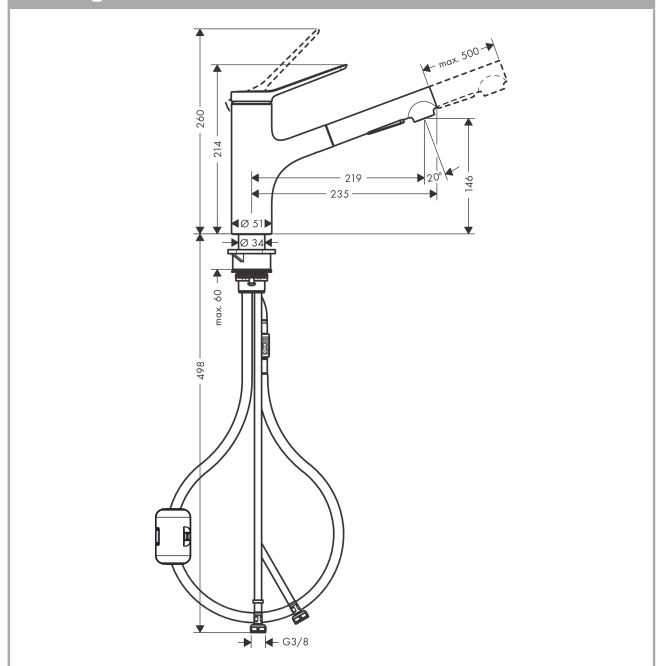

Plan géométral