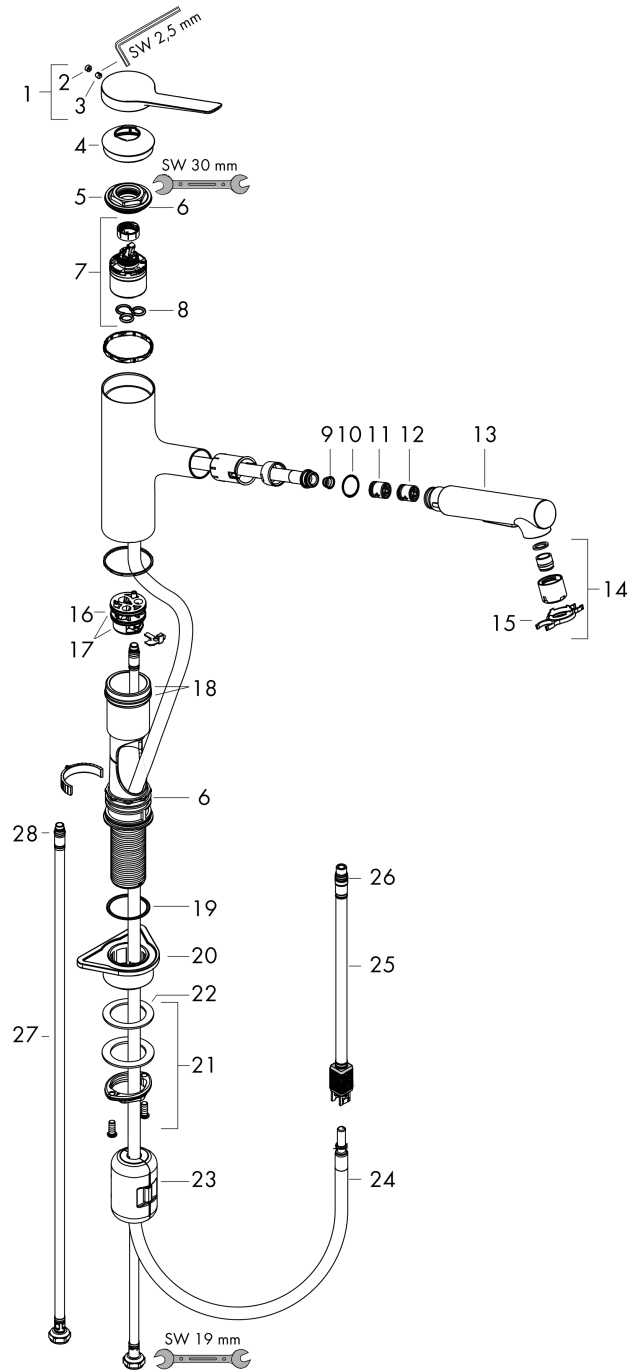

Détails de l'article

EAN

4059625340233

Technologie

Prix de design

Certificats / Eco-Responsabilité

Photo du produit

Plan géométral

Zesis M33

Mitigeur de cuisine 150 EcoSmart avec douchette extractible 2jets

Finition: **Chrome** Numéro d'article: **74810000**

Schéma d'écoulement

Zesis M33

Mitigeur de cuisine 150 EcoSmart avec douchette extractible 2jets

Finition: **Chrome** Numéro d'article: **74810000**

Vue éclatée

Année de construction: >12/21

Zesis M33**Mitigeur de cuisine 150 EcoSmart avec douchette extractible 2jets**Finition: **Chrome** Numéro d'article: **74810000****Liste des pièces détachées**

Année de construction: >12/21

Pos.	Description	Numéro d'article	GP	UE
1	poignée	94390000	-	1
2	cache vis	93735610	-	1
3	vis M5x5	98446000	-	1
4	rosace	94388000	-	1
5	écrou à six pans	94389000	-	1
6	joint torique 41x2	98212000	-	1
7	cartouche cpl.	93897000	-	1
8	joint	95008000	-	1
9	filtre	97735000	-	1
10	joint torique 18x1,5	98231000	-	1
11	limiteur de débit / clapet anti-retour	87560000	-	1
12	clapet anti-retour	87561000	-	1
13	douchette cpl.	94396000	-	1
14	mousseur laminaire M22x1 (15 l/min)	95909000	-	1
15	clé	95910000	-	1
16	adapteur pour cartouche	95911000	-	1
17	joint torique 30x2	98186000	-	1
18	joint torique 37x2	92115000	-	1
19	joint torique 36x2,5	98190000	-	1
20	set de fixation	97523000	-	1
21	fixation cpl. (Ø 34)	95049000	-	1
22	anneau plastique	97548000	-	1
23	poids	92500000	-	1
24	flexible 1,25 m	95506000	-	1
25	flexible de raccordement 600mm	92264000	-	1
26	joint torique 7x1,5	98422000	-	1
27	flexible de raccordement 600 mm M8x0,75 G3/8	96510000	-	1
28	joint torique 6,6x1,6	93019000	-	1
a	set de adapteur	93395000	-	1
b	adapteur pour poignée	94875000	-	1