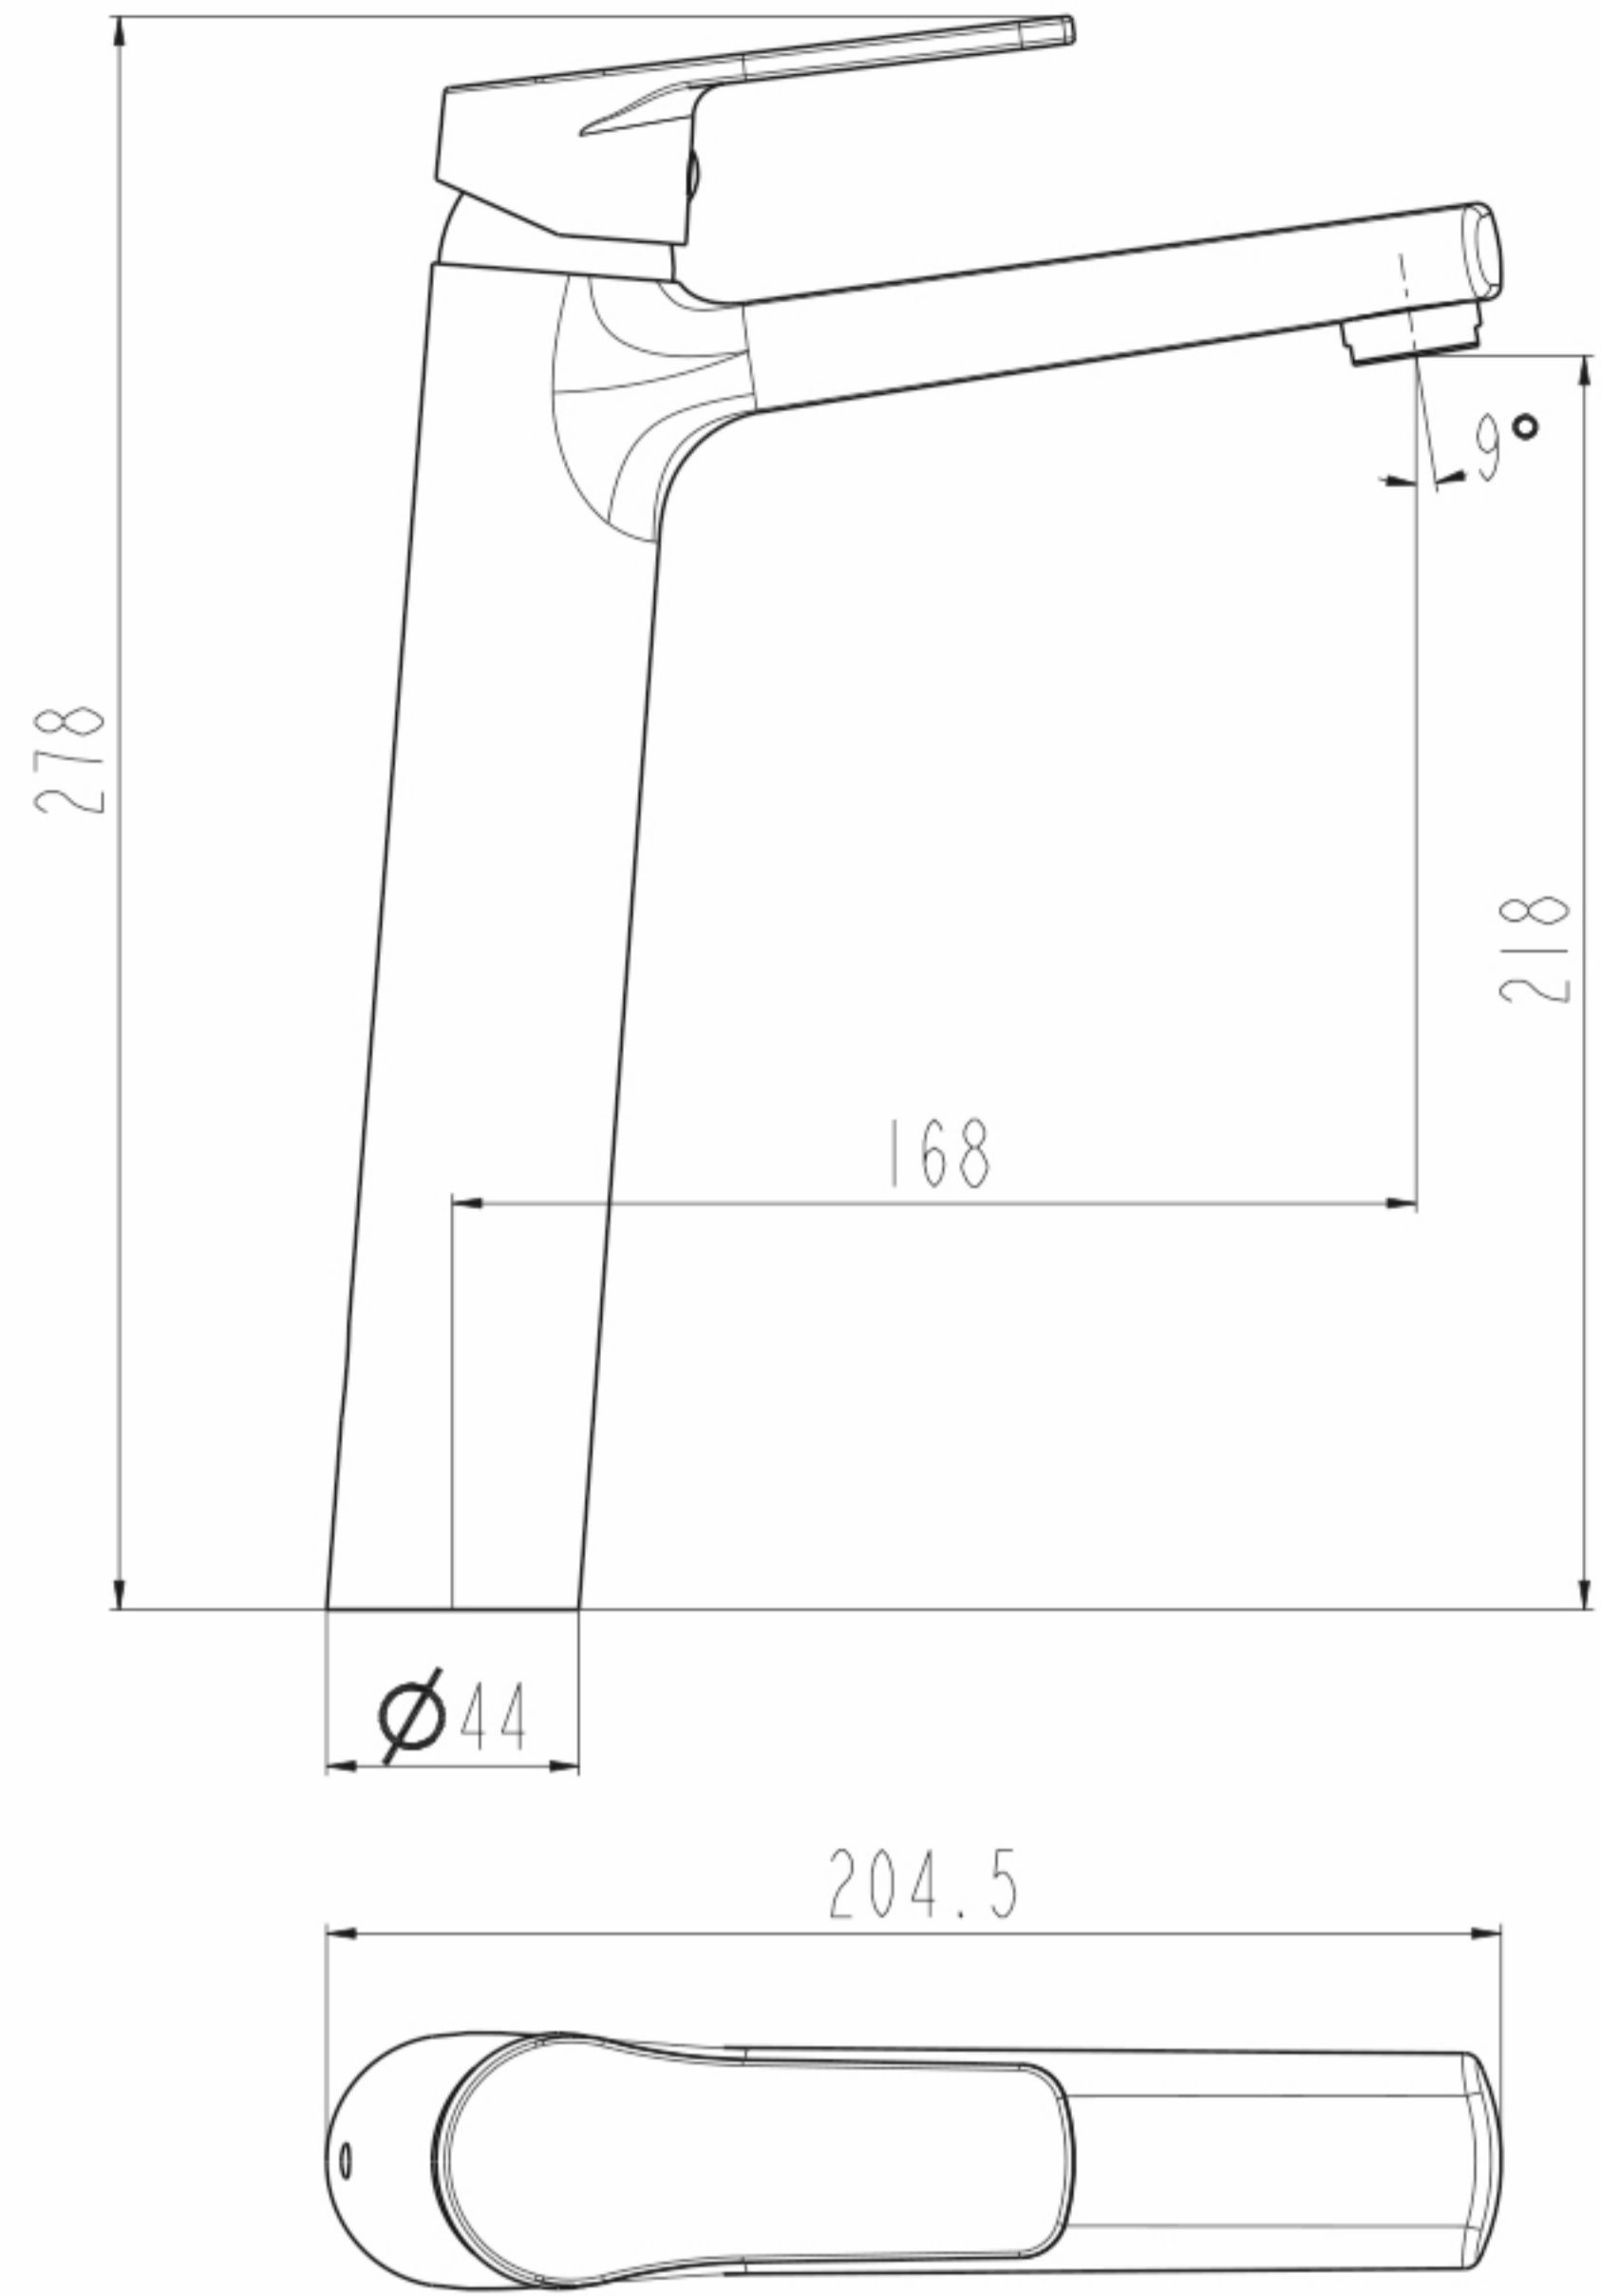

EssEBagno FULL CHROME
Cuisine & Salle de bains

Version 2018/04/13

4

5

6

7

8

9