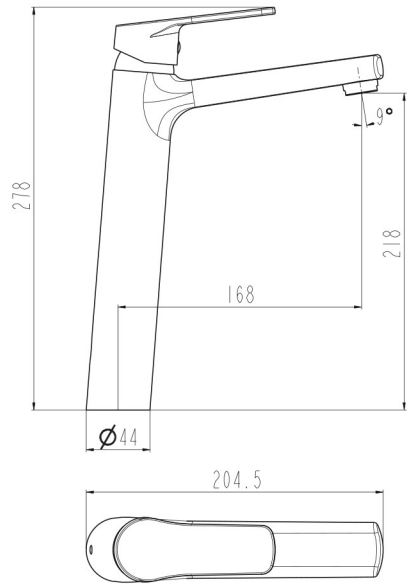

EssEBagno FULL BLACK

Cuisine & Salle de bains

Version 2018/04/13