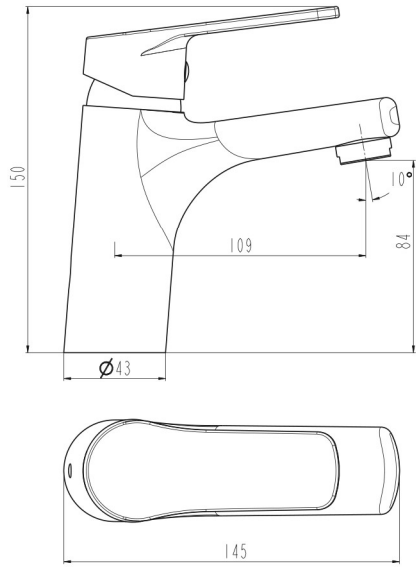

# EssEBagno FULL BLACK

Cuisine & Salle de bains

Version 2018/04/13