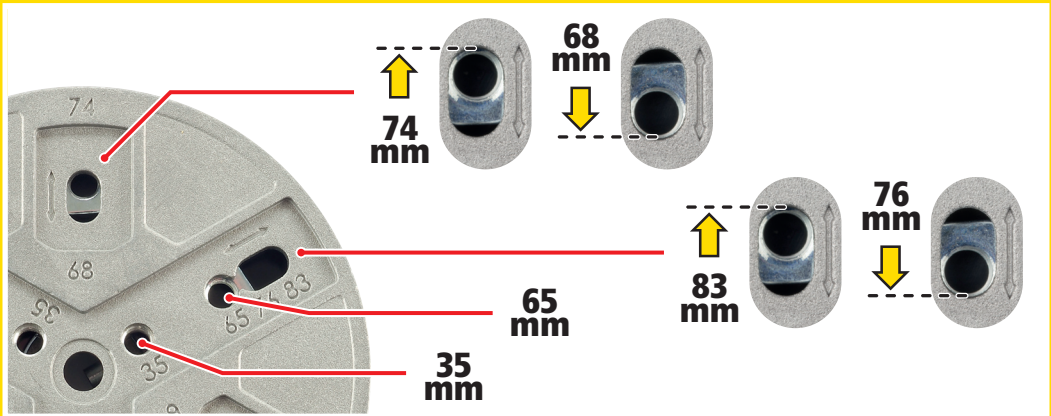

5983⁰⁰⁰

wolcraft®

35
65
68
74
76
83
mm

Ø	max. RPM
35-65 mm	1.200 - 1.500
> 65 mm	1.000 - 1.200