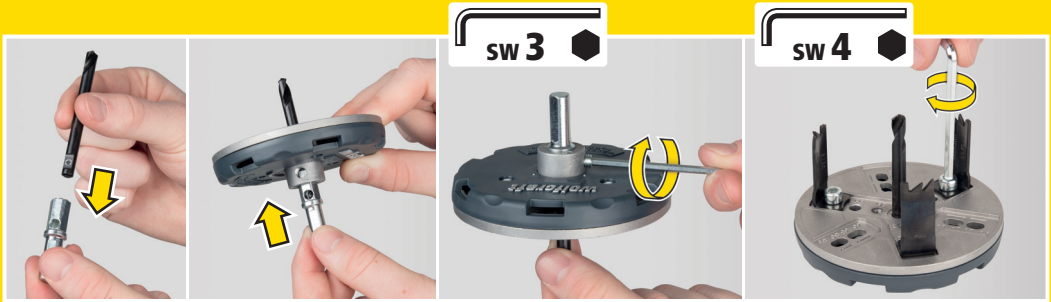

5983⁰⁰⁰

wolcraft®

35
65
68
74
76
83
mm

Ø	max. RPM
35-65 mm	1.200 - 1.500
> 65 mm	1.000 - 1.200