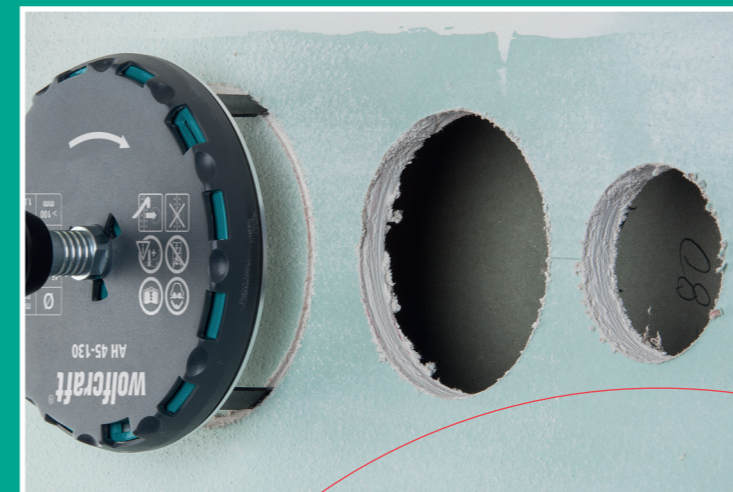

Ø mm	max. RPM
45 - 65 mm	1.200 1.500
66 - 100 mm	1.000 1.200
> 100 mm	800 1.000

wolcraft® GmbH
Wolff-Strasse 1
D-56746 Kempenich
Germany
www.wolcraft.com
Made in Europe

AH 45-130

wolcraft®

Ø
45-130
mm