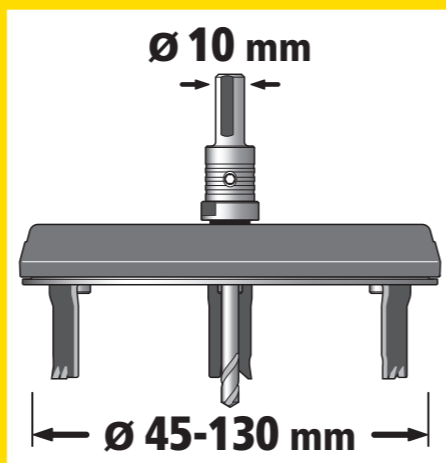

Ø mm	max. RPM
45 - 65 mm	1.200 1.500
66 - 100 mm	1.000 1.200
> 100 mm	800 1.000

wolcraft® GmbH
Wolff-Strasse 1
D-56746 Kempenich
Germany
www.wolcraft.com
Made in Europe

AH 45-130

wolcraft®

Ø
45-130
mm