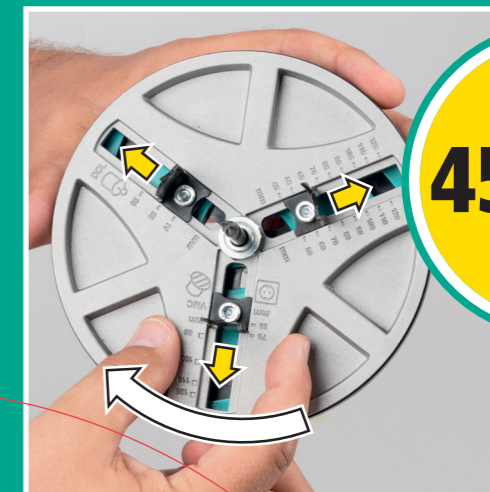

Ø mm	max. RPM
45 - 65 mm	1.200 1.500
66 - 100 mm	1.000 1.200
> 100 mm	800 1.000

wolcraft® GmbH
Wolff-Strasse 1
D-56746 Kempenich
Germany
www.wolcraft.com
Made in Europe

AH 45-130

wolcraft®

Ø
45-130
mm