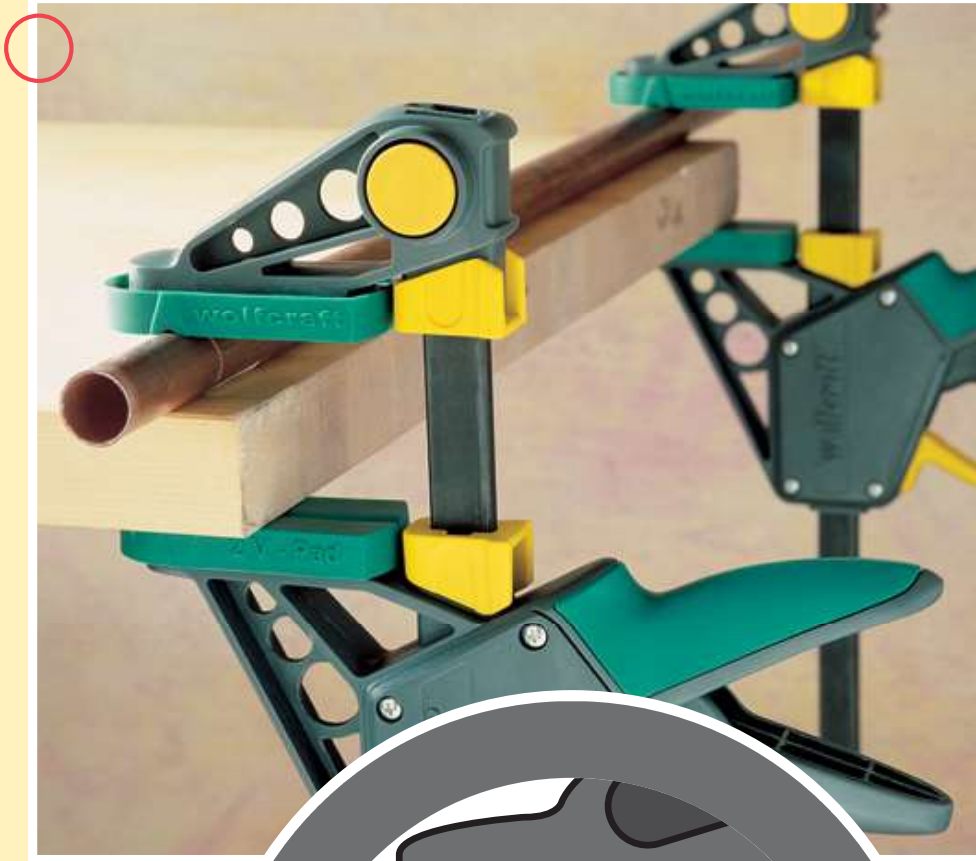

3033 000

wolcraft®

Pro

100-700

MADE  
IN EU

Art.No.	Typ	A	B	C
3030 000	100-150	150 mm	210-410 mm	100 mm
3031 000	100-300	300 mm	210-560 mm	100 mm
3032 000	100-450	450 mm	210-710 mm	100 mm
3033 000	100-700	700 mm	210-960 mm	100 mm
3034 000	100-915	915 mm	210-1175 mm	100 mm