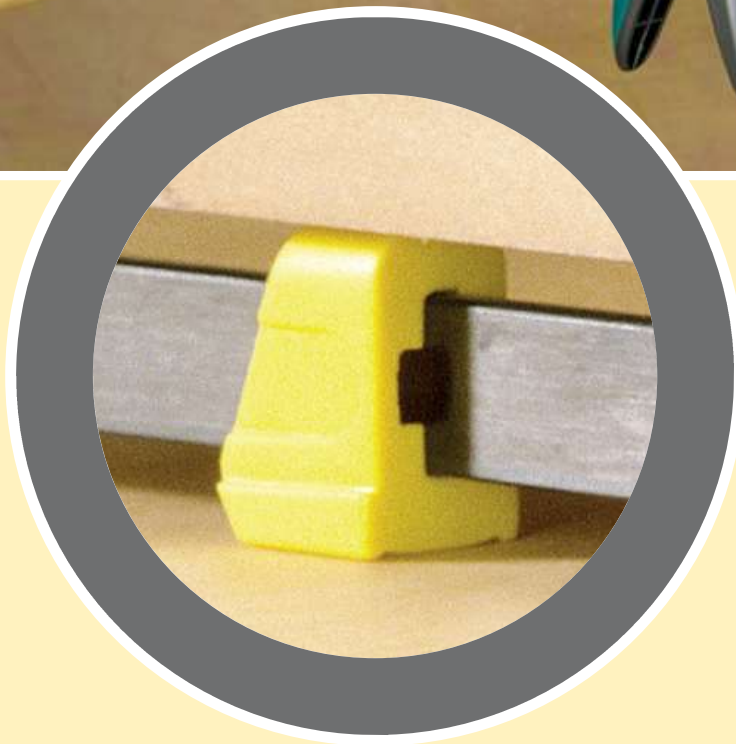

3033 000

wolcraft®

Pro

100-700

MADE  
IN EU

Art.No.	Typ	A	B	C
3030 000	100-150	150 mm	210-410 mm	100 mm
3031 000	100-300	300 mm	210-560 mm	100 mm
3032 000	100-450	450 mm	210-710 mm	100 mm
3033 000	100-700	700 mm	210-960 mm	100 mm
3034 000	100-915	915 mm	210-1175 mm	100 mm