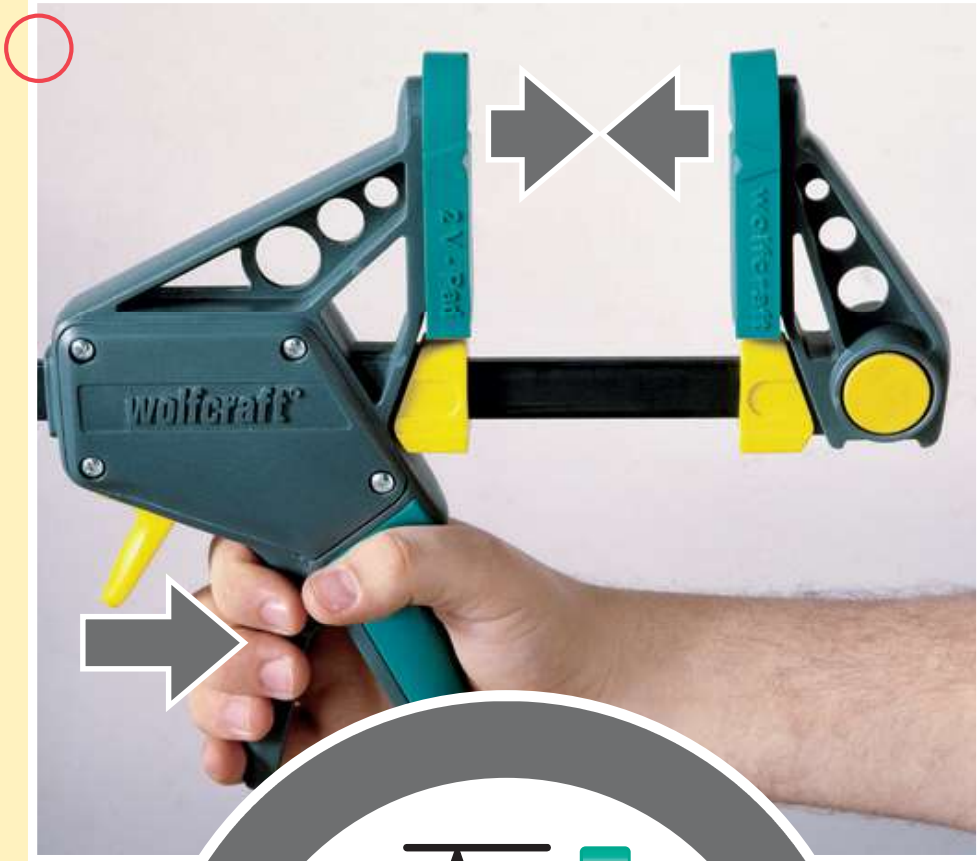

3033 000

wolcraft®

Pro

100-700

MADE  
IN EU

Art.No.	Typ	A	B	C
3030 000	100-150	150 mm	210-410 mm	100 mm
3031 000	100-300	300 mm	210-560 mm	100 mm
3032 000	100-450	450 mm	210-710 mm	100 mm
3033 000	100-700	700 mm	210-960 mm	100 mm
3034 000	100-915	915 mm	210-1175 mm	100 mm