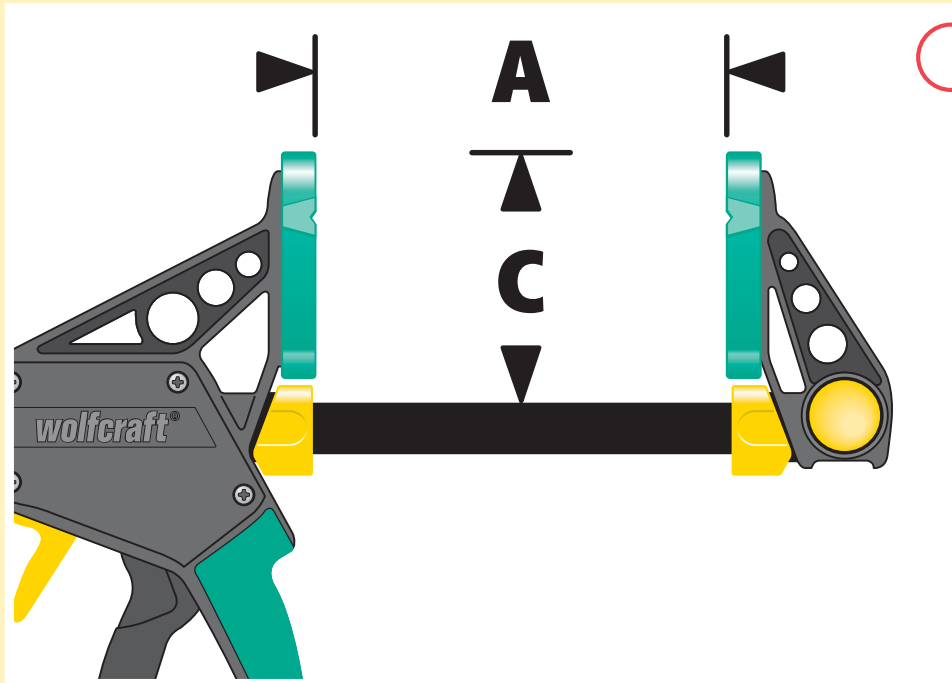

3033 000

wolcraft®

Pro

100-700

MADE  
IN EU

Art.No.	Typ	A	B	C
3030 000	100-150	150 mm	210-410 mm	100 mm
3031 000	100-300	300 mm	210-560 mm	100 mm
3032 000	100-450	450 mm	210-710 mm	100 mm
3033 000	100-700	700 mm	210-960 mm	100 mm
3034 000	100-915	915 mm	210-1175 mm	100 mm