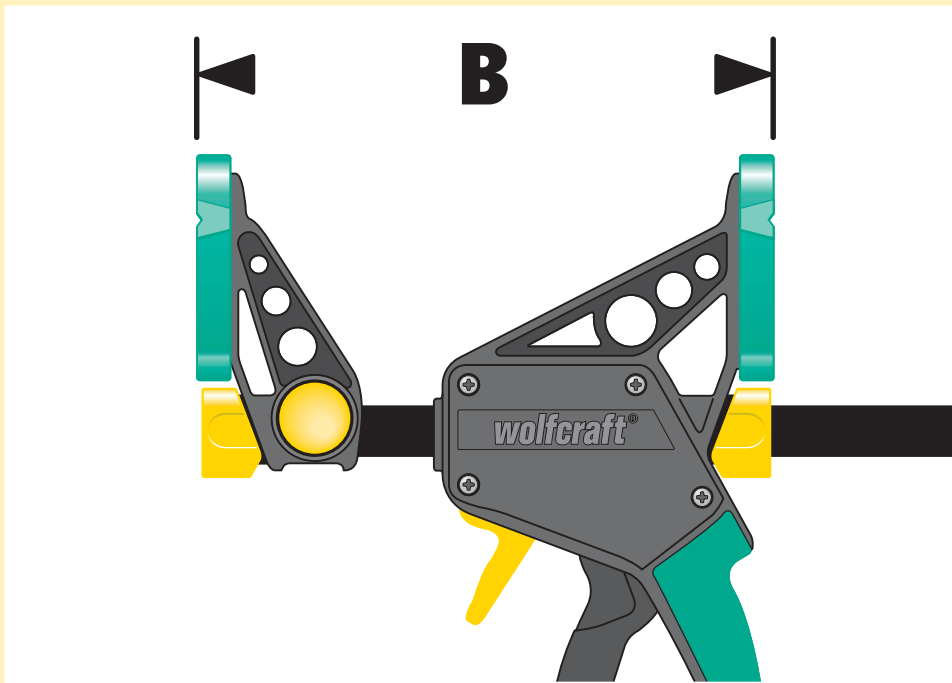

3033 000

wolcraft®

Pro

100-700

MADE  
IN EU

Art.No.	Typ	A	B	C
3030 000	100-150	150 mm	210-410 mm	100 mm
3031 000	100-300	300 mm	210-560 mm	100 mm
3032 000	100-450	450 mm	210-710 mm	100 mm
3033 000	100-700	700 mm	210-960 mm	100 mm
3034 000	100-915	915 mm	210-1175 mm	100 mm