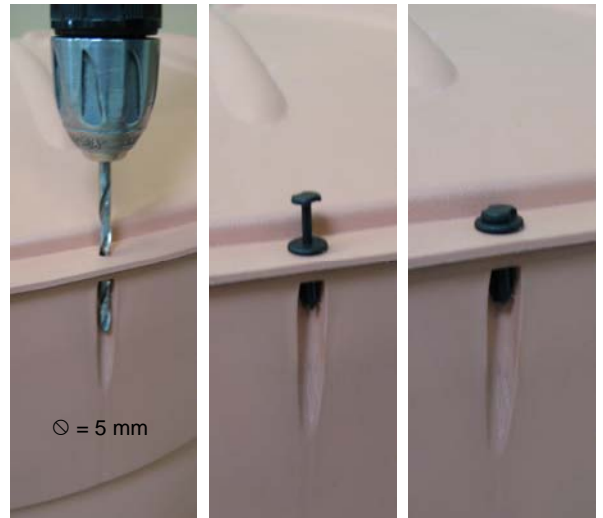

Notice de montage de la cuve à eau Toscana / Lanzarote 300 L

Aufstellenanleitung für Regentonne Toscana / Lanzarote 300 L

Installation manual rainwater butt Toscana / Lanzarote 300 L (79 US-gal)

Manual para la instalación contenedor de agua / Lanzarote Toscana 300 L

Lieferumfang | Kit d'installation
Shipment | Volumen de entrega

1

2

3

4