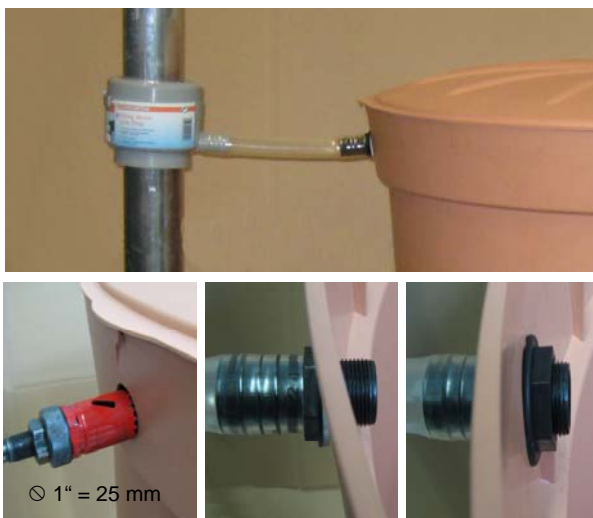

Notice de montage de la cuve à eau Toscana / Lanzarote 300 L

Aufstellenanleitung für Regentonne Toscana / Lanzarote 300 L

Installation manual rainwater butt Toscana / Lanzarote 300 L (79 US-gal)

Manual para la instalación contenedor de agua / Lanzarote Toscana 300 L

Lieferumfang | Kit d'installation
Shipment | Volumen de entrega

1

2

3

4