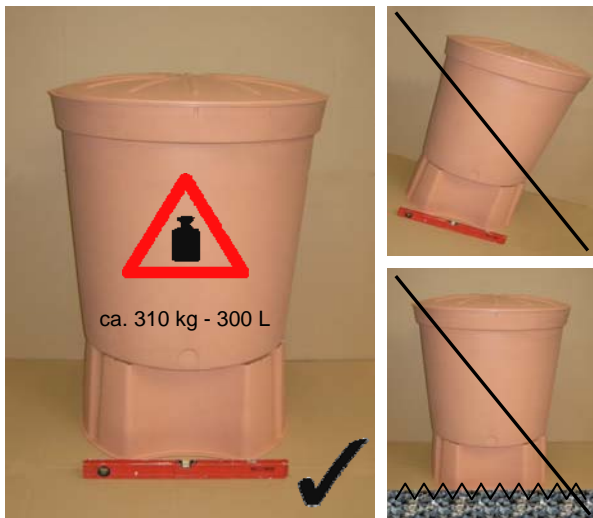

Notice de montage de la cuve à eau Toscana / Lanzarote 300 L

Aufstellenanleitung für Regentonne Toscana / Lanzarote 300 L

Installation manual rainwater butt Toscana / Lanzarote 300 L (79 US-gal)

Manual para la instalación contenedor de agua / Lanzarote Toscana 300 L

Lieferumfang | Kit d'installation
Shipment | Volumen de entrega

1