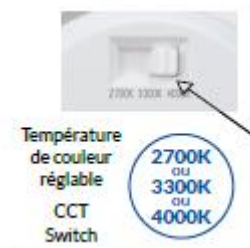

Présentation
Nouveautés ARIC 2022 - **Encastrés**

ARGUMENTAIRE PRODUIT

EF5 BBC IP65 DIM

EF5

Code article : 11020 / 11025

- 1 – Recouvrable tout isolant
- 2 – 520lm / Blanc Chaud 3000K
- 3 – IP65
- 4 – BBC RT2012 / RE2020
- 5 – Encastrement 68mm
- 6 – Dimmable
- 7 – Montage rapide sans outil, repiquable

IRIS CCT3 DIM

LS7 CCT3

Code article : 51354 / 51355

- 1 – CCT 3 : 2700K / 3300K / 4000K
- 2 – Orientable 30°
- 3 – IP20
- 4 – Existe en Blanc / Noir
- 5 – Encastrement 60mm
- 6 – 550lm
- 7 – **Dimmable**
- 8 – Montage rapide sans outil, repiquable
- 9 – Flicker Free

CHLOE IP65 6W/CCT3 DIM BLANC VOLUME 1

CHLOE IP65 6W/CCT3 DIMMABLE BLANC VOLUME 1

Code article : 51357

- 1 – CCT 3 couleurs **Face Avant** : 2700K / 3200K / 4000K
- 2 – Angle 60°
- 3 – IP65
- 4 – Colletette interchangeable ¼ de tour
- 5 – Encastrement 68mm
- 6 – 540lm
- 7 – **Dimmable**
- 8 – Montage rapide sans outil, repiquable
- 9 – Flicker Free
- 10 – **BBC RT 2012 / RE2020**
- 11 – Recouvrable
- 12 – **Compatible Volume 1**