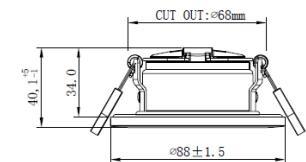

CHLOE IP65 6W/CCT3 DIM BLANC VOLUME 1

CHLOE IP65 6W/CCT3 DIMMABLE BLANC VOLUME 1

Code article : 51357

- 1 – CCT 3 couleurs **Face Avant** : 2700K / 3200K / 4000K
- 2 – Angle 60°
- 3 – IP65
- 4 – Colletette interchangeable ¼ de tour
- 5 – Encastrement 68mm
- 6 – 540lm
- 7 – **Dimmable**
- 8 – Montage rapide sans outil, repiquable
- 9 – Flicker Free
- 10 – **BBC RT 2012 / RE2020**
- 11 – Recouvrable
- 12 – **Compatible Volume 1**