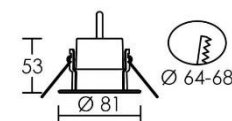

IRIS CCT3 DIM

LS7 CCT3

Code article : 51354 / 51355

- 1 – CCT 3 : 2700K / 3300K / 4000K
- 2 – Orientable 30°
- 3 – IP20
- 4 – Existe en Blanc / Noir
- 5 – Encastrement 60mm
- 6 – 550lm
- 7 – **Dimmable**
- 8 – Montage rapide sans outil, repiquable
- 9 – Flicker Free