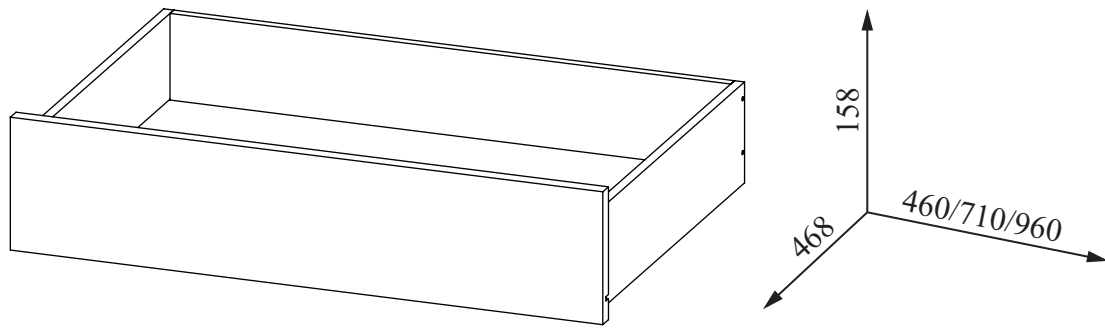

KIT TIROIR

Largeur: 500mm / 750mm / 1000mm

SCHEMA NON CONTRACTUEL
RESERVE A UN USAGE DOMESTIQUE
GARANTIE 5 ANS

Lisez attentivement la présente notice qui vous fournira des informations importantes sur le montage et l'utilisation de ce produit. Respectez les instructions énoncées car elles garantissent une installation et une utilisation correcte du produit, elles empêcheront tout dommage matériel ou toute blessure corporelle de l'installateur ou de l'utilisateur. Rangez ce document dans un endroit sûr et veillez à le maintenir en bon état.