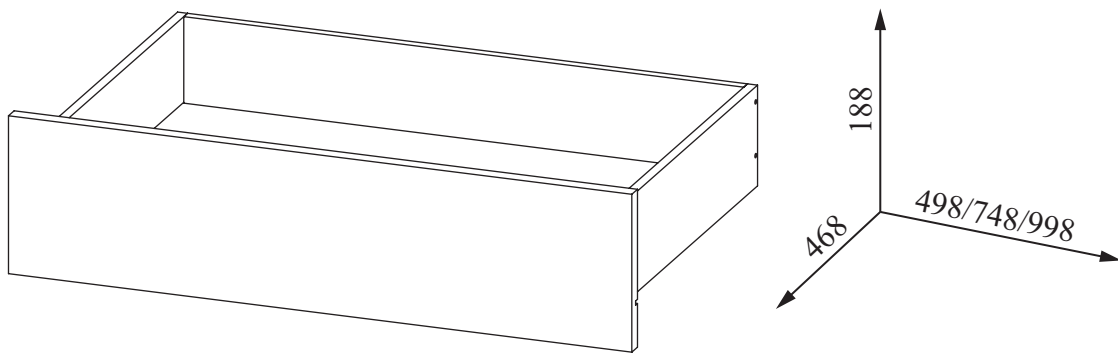

KIT TIROIR

Largeur: 500mm / 750mm / 1000mm

SCHEMA NON CONTRACTUEL
RESERVE A UN USAGE DOMESTIQUE
GARANTIE 5 ANS

Lisez attentivement la présente notice qui vous fournira des informations importantes sur le montage et l'utilisation de ce produit. Respectez les instructions énoncées car elles garantissent une installation et une utilisation correcte du produit, elles empêcheront tout dommage matériel ou toute blessure corporelle de l'installateur ou de l'utilisateur. Rangez ce document dans un endroit sûr et veillez à le maintenir en bon état.