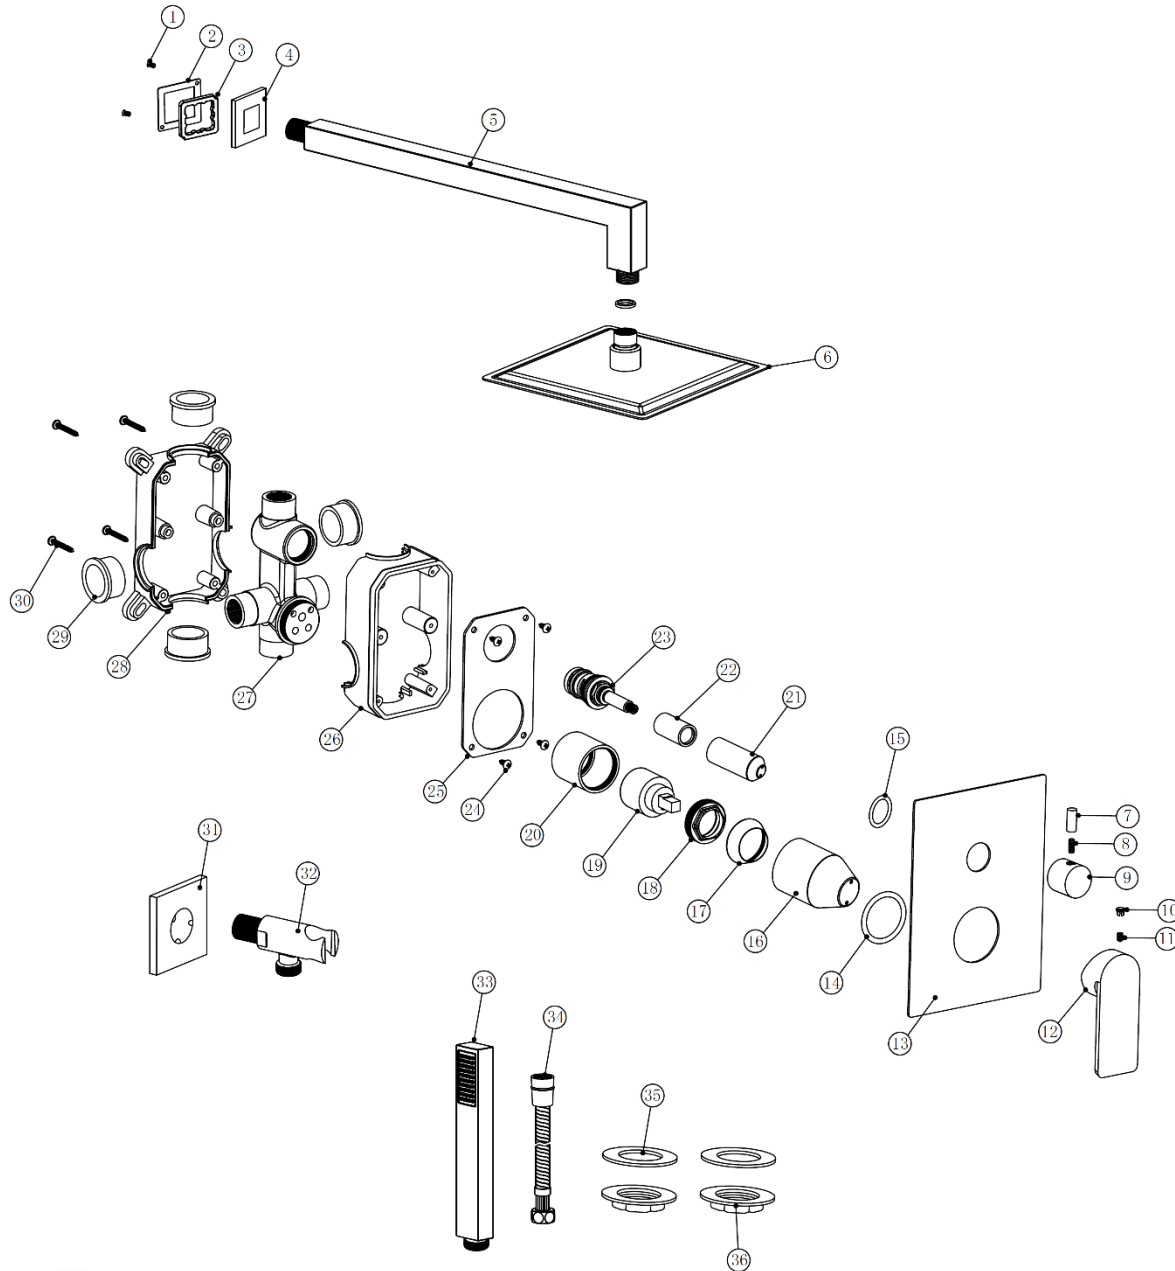

# 3047404061890 COMBIDOUCHE WALL CARRE CHR

N°	Référence	Désignation	Quantité
1-2-3-4		Rosace	2
5		Bras de douche	1
6		Douchette de tête	1
7		Tige	1
8		Vis	1
9		Manette inverseur	1
10		Cache vis	1
11		Vis	1
12		Manette mitigeur	1
13		Plaque de finition	1
14		Joint torique	1
15		Joint torique	1
16		Protection cartouche	1
17		Coupelle	1
18		Ecrou de cartouche	1
19		Cartouche	1
21		Protection inverseur	1
20		Corps du robinet	1
22			
27			
23		Inverseur	1
24		Boitier	1
25			
26			
28			
29			
30			
31			
32		Raccord flexible de douche / support douchette	1
33		Douchette	1
34		Flexible de douche	1
35		Rondelle	2
36		Ecrou	2