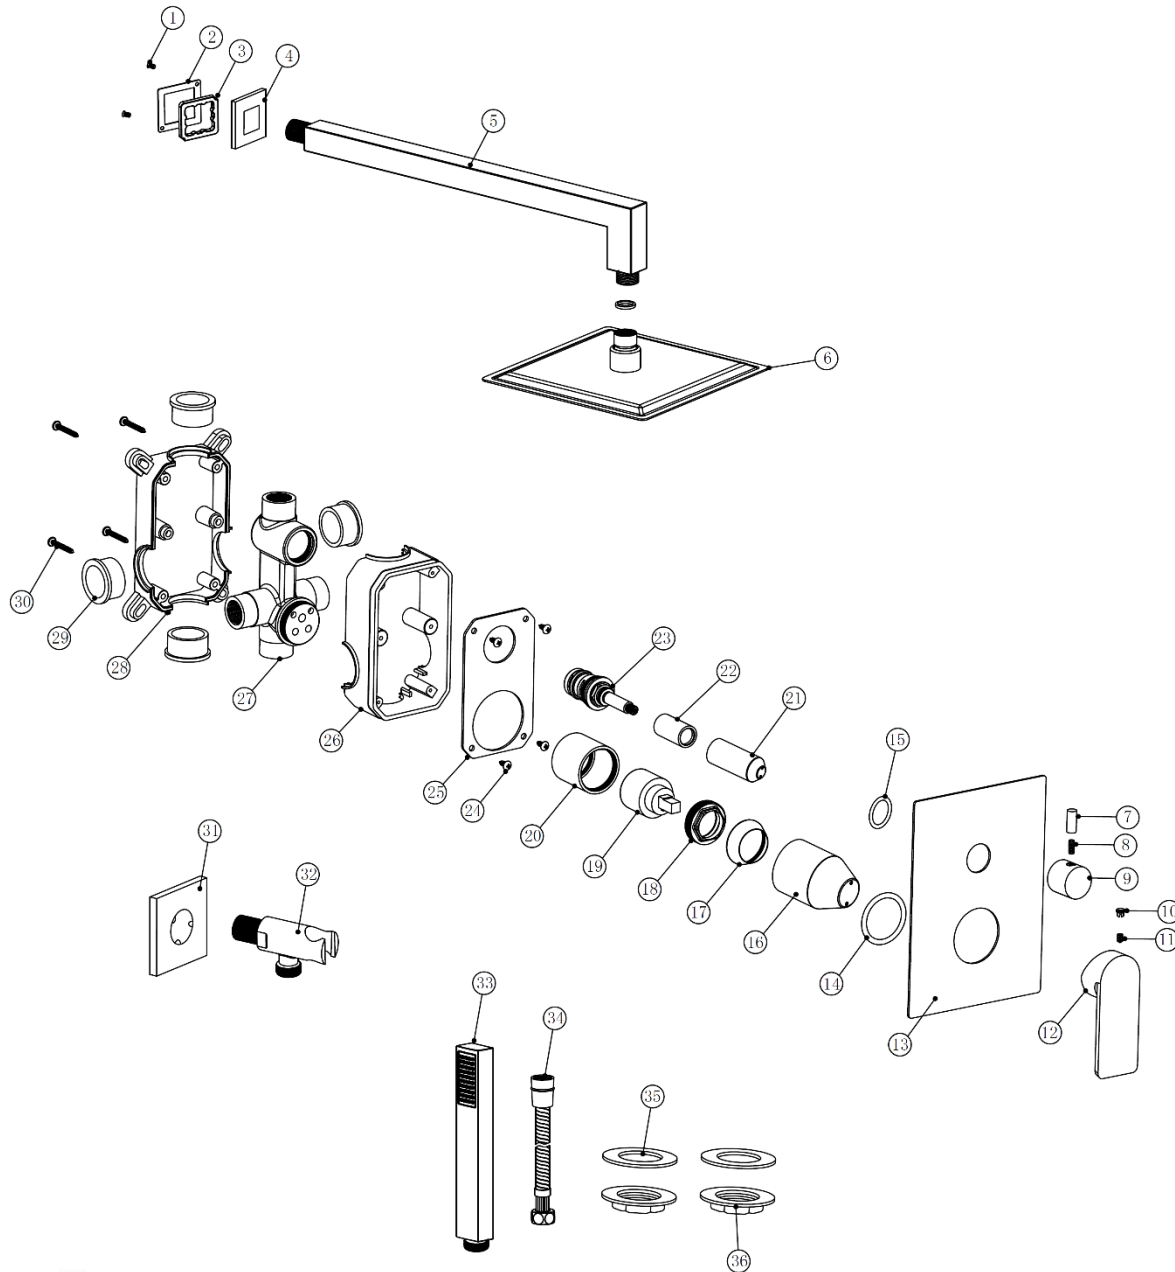

8414194293315 COMBIDOUCHE WALL CARRE NOIR

N°	Référence	Désignation	Quantité
1-2-3-4		Rosace	2
5		Bras de douche	1
6		Douchette de tête	1
7		Tige	1
8		Vis	1
9		Manette inverseur	1
10		Cache vis	1
11		Vis	1
12		Manette mitigeur	1
13		Plaque de finition	1
14		Joint torique	1
15		Joint torique	1
16		Protection cartouche	1
17		Coupelle	1
18		Ecrou de cartouche	1
19		Cartouche	1
21		Protection inverseur	1
20		Corps du robinet	1
22			
27			
23		Inverseur	1
24		Boitier	1
25			
26			
28			
29			
30			
31			
32		Raccord flexible de douche / support douchette	1
33		Douchette	1
34		Flexible de douche	1
35		Rondelle	2
36		Ecrou	2