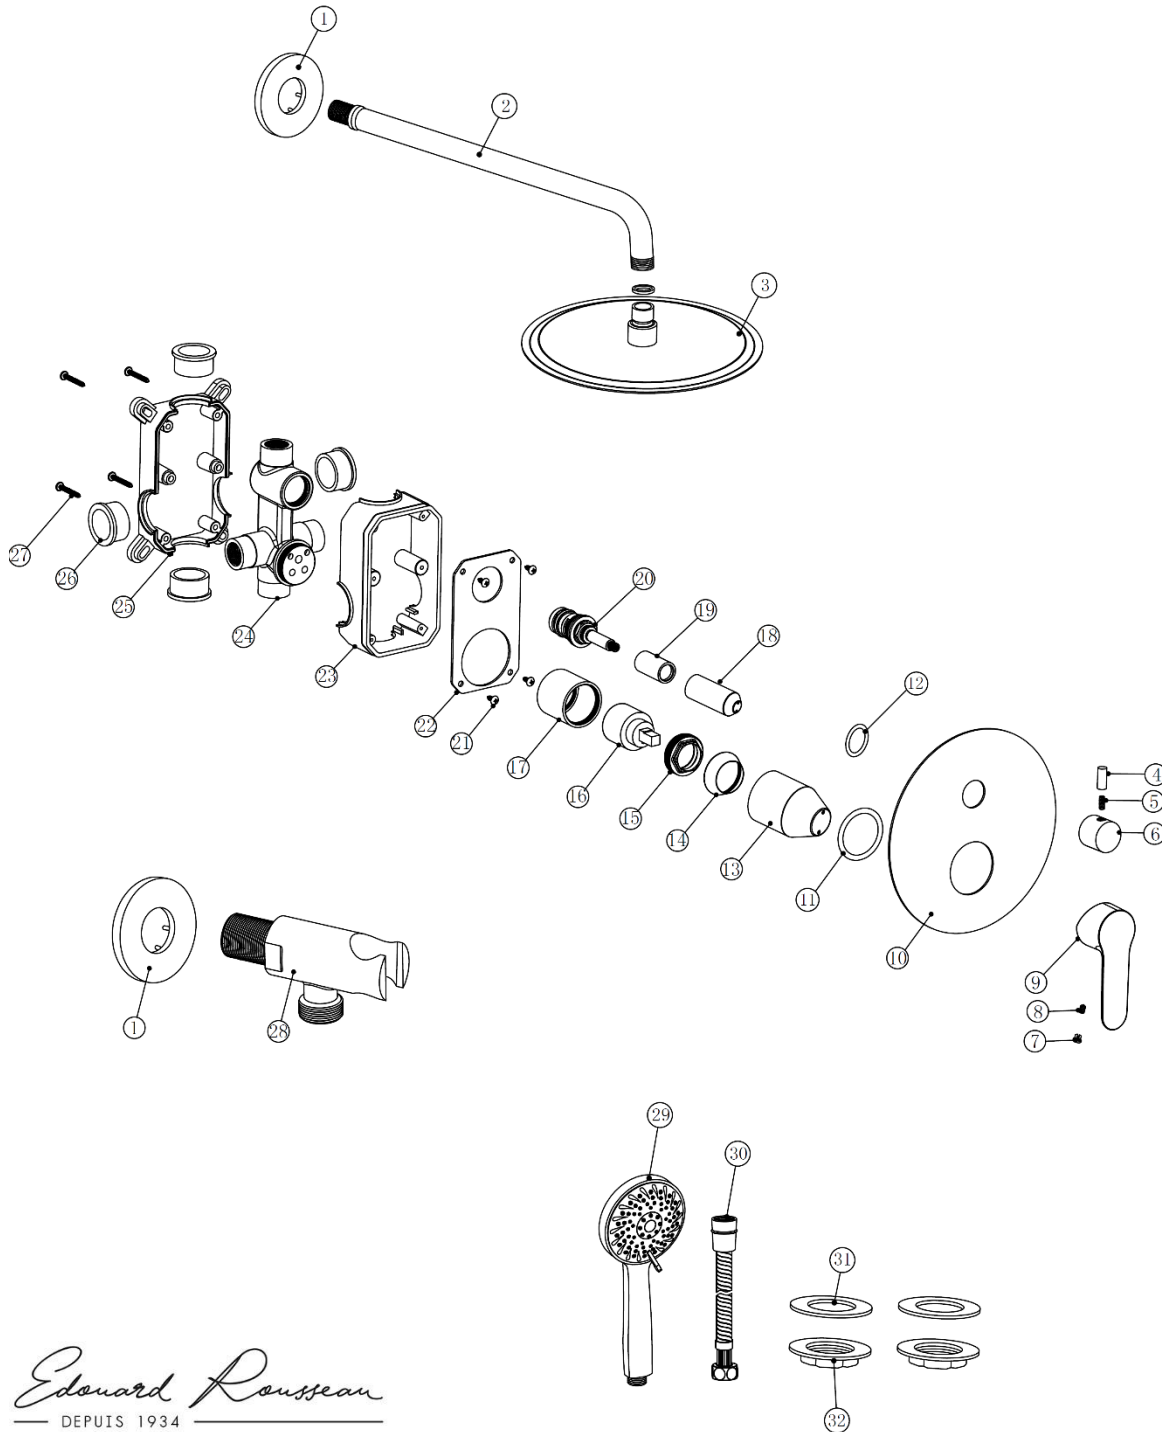

# 3047404061883 COMBIDOUCHE WALL ROND CHR

N°	Référence	Désignation	Quantité
1		Rosace	2
2		Bras de douche	1
3		Douchette de tête	1
4		Tige	1
5		Vis	1
6		Manette inverseur	1
7		Cache vis	1
8		Vis	1
9		Manette mitigeur	1
10		Plaque de finition	1
11		Joint torique	1
12		Joint torique	1
13		Protection cartouche	1
14		Coupelle	1
15		Ecrou de cartouche	1
16		Cartouche	1
18		Protection inverseur	1
17		Corps du mitigeur	1
19			
20			
21		Boitier	1
22			
23			
24			
25			
26			
27			
28		Raccord flexible de douche / support douchette	1
29		Douchette	1
30		Flexible de douche	1
31		Rondelle	2
32		Ecrou	2