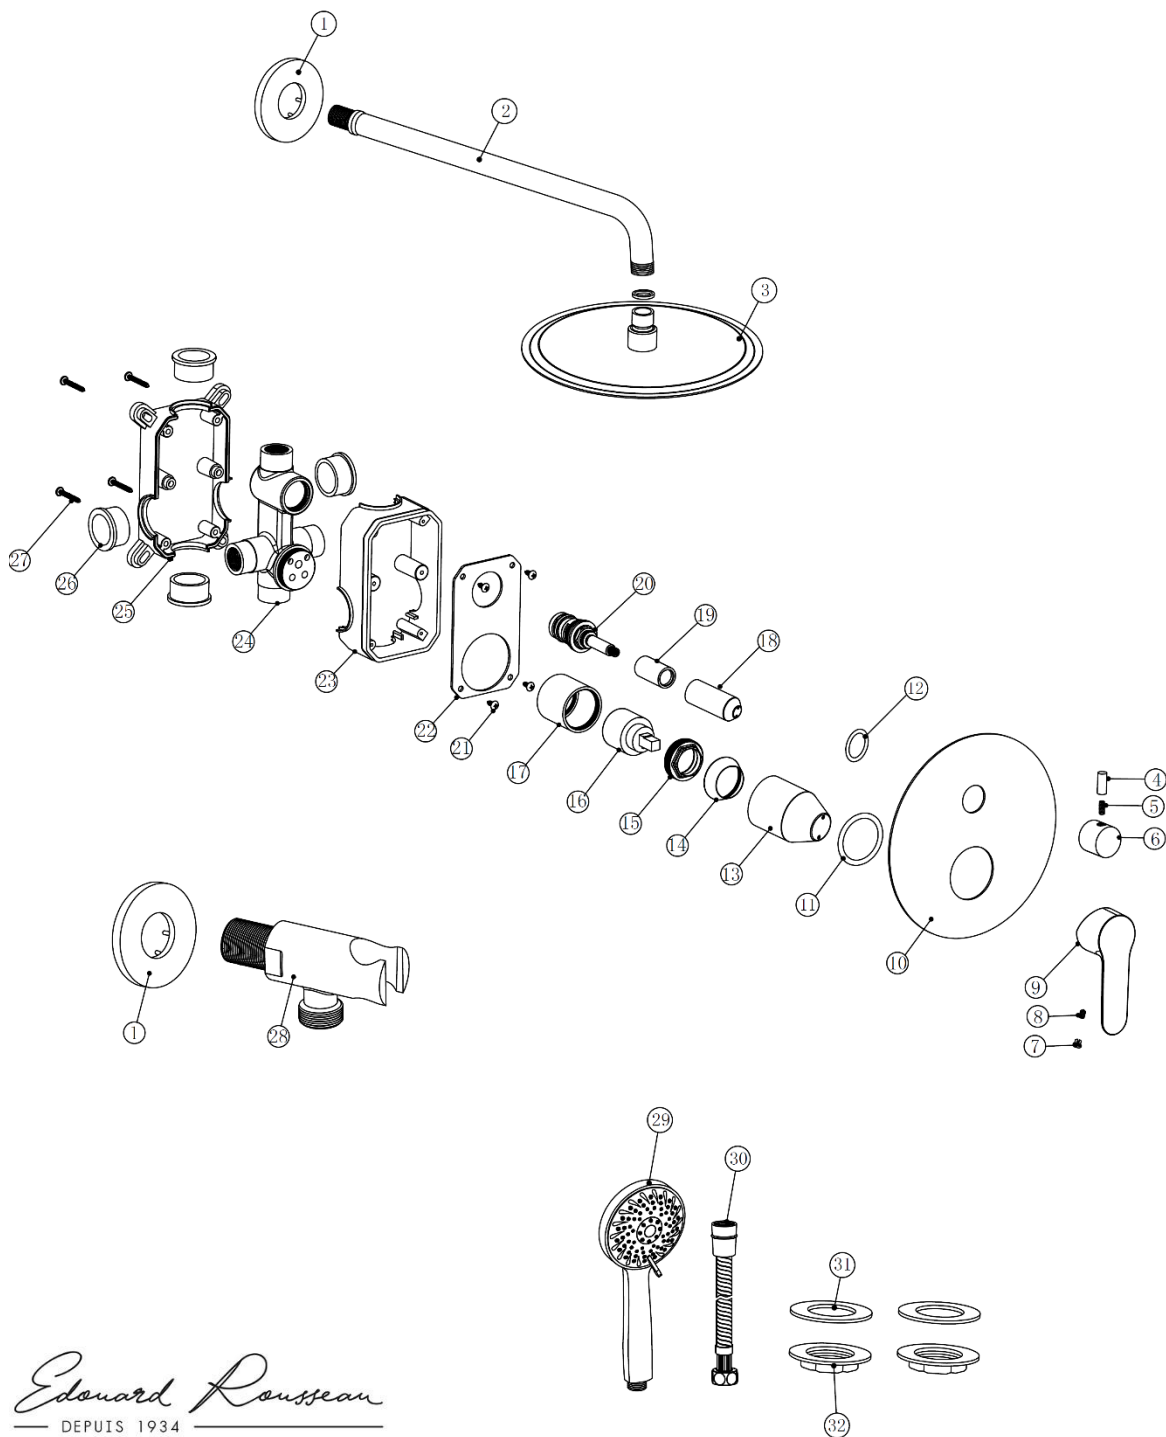

8414194293292 COMBIDOUCHE WALL ROND NOIR

N°	Référence	Désignation	Quantité
1		Rosace	2
2		Bras de douche	1
3		Douchette de tête	1
4		Tige	1
5		Vis	1
6		Manette inverseur	1
7		Cache vis	1
8		Vis	1
9		Manette mitigeur	1
10		Plaque de finition	1
11		Joint torique	1
12		Joint torique	1
13		Protection cartouche	1
14		Coupelle	1
15		Ecrou de cartouche	1
16		Cartouche	1
18		Protection inverseur	1
17		Corps du mitigeur	1
19			
20			
21		Boitier	1
22			
23			
24			
25			
26			
27			
28		Raccord flexible de douche / support douchette	1
29		Douchette	1
30		Flexible de douche	1
31		Rondelle	2
32		Ecrou	2