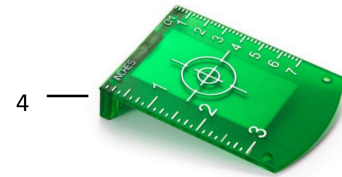

CLG220-B MESURE LASER

4935472253 - CLG-220B - 4000477370

Position	Quantité	Désignation	Référence	EAN
1001	1	COUVERCLE	4931473561	4058546354374
1002	1	APPUI MURALE	4931473559	4058546354350
1003	1	FIXATION	4931473562	4058546354381
1004	1	PLAQUE	4931473560	4058546354367