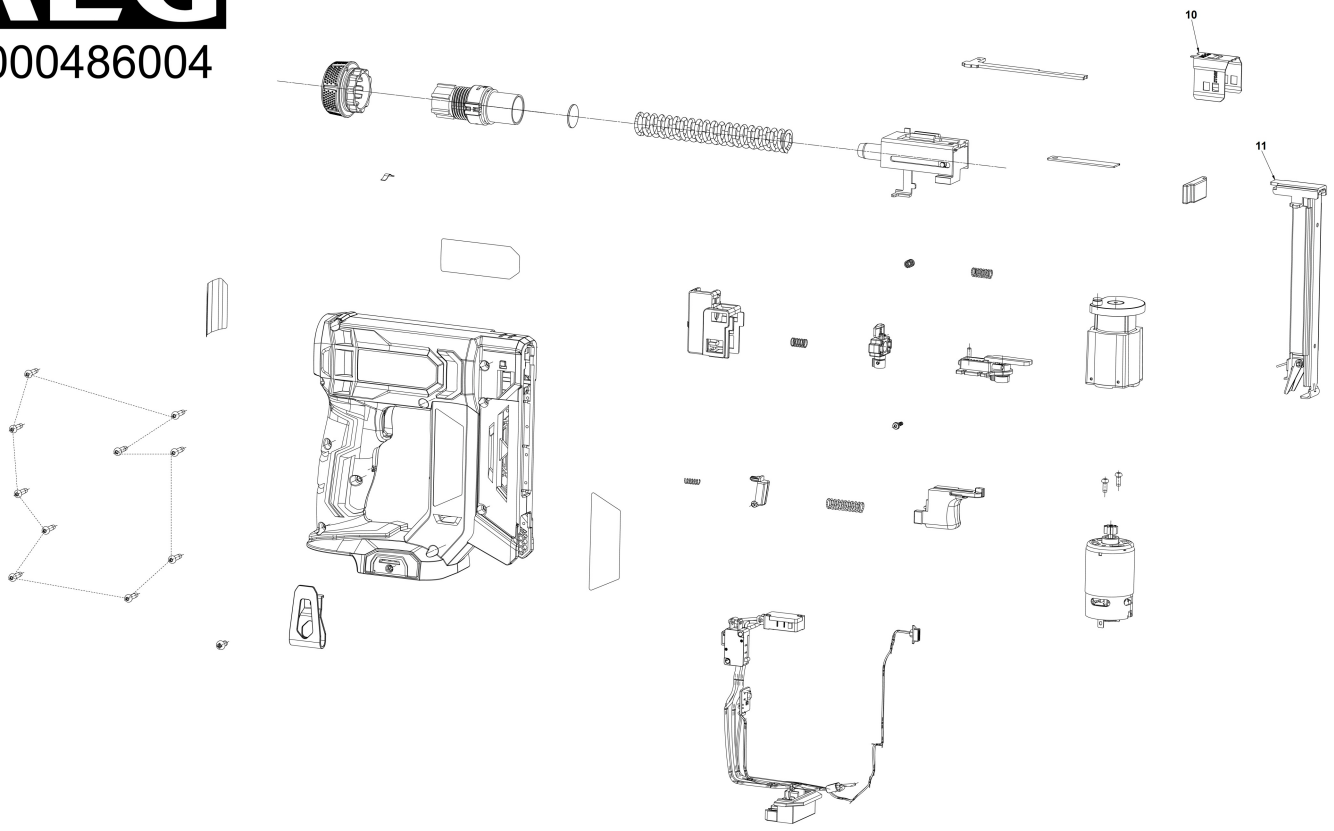

# B18CS10-0 AGRAFEUSE 18V

4935480969 - B18CS10-0 - 4000486004

# AEG

4000486004

| <b>Position</b> | <b>Quantité</b> | <b>Désignation</b>  | <b>Référence</b> | <b>EAN</b>    |
|-----------------|-----------------|---------------------|------------------|---------------|
| 1010            | 1               | SUPPOR.D"ECARTEMENT | 4931494320       | 4058546468927 |
| 1011            | 1               | MAGASIN             | 4931494321       | 4058546468934 |