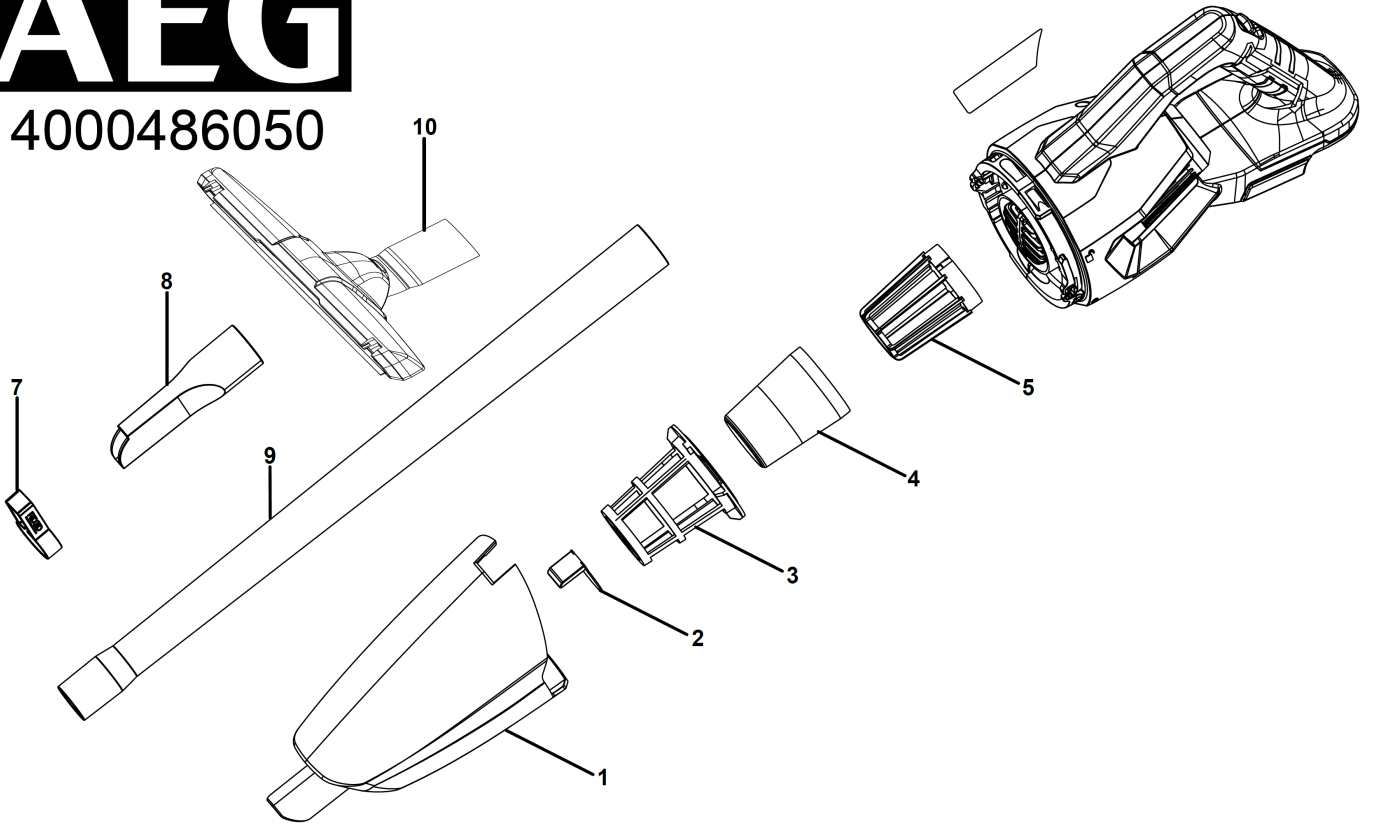

# **BHSS18C-0 ASPIRATEUR A MAIN 18V**

**4935480540 - BHSS18C-0 - 4000486050**

# AEG

4000486050

<b>Position</b>	<b>Quantité</b>	<b>Désignation</b>	<b>Référence</b>	<b>EAN</b>
1001	1	COUPELLE	4931494034	4058546429157
1002	1	PLAQ.EN CAOUTCHOUC	4931494035	4058546429164
1003	1	FILTRE	4931494036	4058546429171
1004	1	FILTRE	4931494037	4058546429188
1005	1	CHASSIS	4931494038	4058546429195
1007	1	SUPPORT	4931494039	4058546429201
1008	1	SUCEUR	4931494040	4058546429218
1009	1	RALLONGE	4931494041	4058546429225
1010	1	SUCEUR MOQUETTE	4931494042	4058546429232