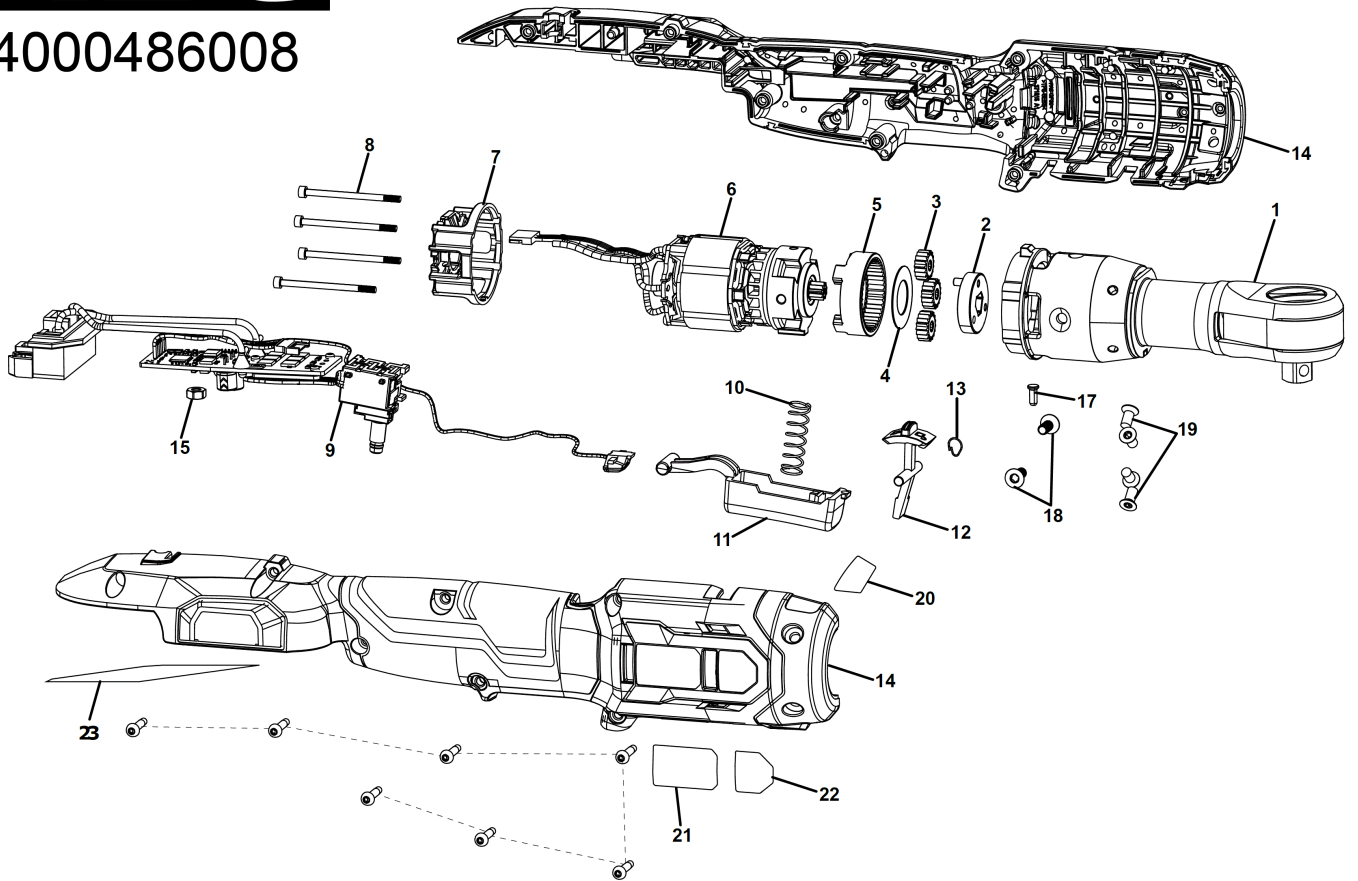

BSS18R38BL-0 CLIQUET XXX

4935480053 - BSS18R38BL-0 - 4000486008

AEG

4000486008

Position	Quantité	Désignation	Référence	EAN
1001	1	PIECE NON DETAILLEE	1000063920	
1002	1	RONDELLE	4931494066	4058546429478
1003	3	PIGNON	4931494067	4058546429485
1004	1	RONDELLE	4931435252	4002395896738
1005	1	POULIE DENTEE	4931494068	4058546429492
1006	1	DC-MOTEUR	4931494069	4058546429508
1007	1	CARTER MOTEUR COMPLE	4931494070	4058546429515
1008	4	VIS	4931494071	4058546429522
1009	1	ELECTRONIQUE	4931494072	4058546429539
1010	1	RESSORT	4931494073	4058546429546
1011	1	TRINGLE	4931494074	4058546429553
1012	1	TRINGLE	4931494075	4058546429560
1013	1	RESSORT	4931494076	4058546429577
1014	1	CARTER	4931494077	4058546429584
1015	1	ECROU	4931479029	4058546365974
1017	1	GOUPILLE	4931435265	4002395898121
1018	2	VIS	4931454315	4002395285457
1019	4	VIS	4931494078	4058546429591
1020	1	ETIQUETTE	4931494079	4058546429607
1021	1	ETIQUETTE	4931494080	4058546429614
1022	1	ETIQUETTE	4931494081	4058546429621
1023	1	PLAQUE SIGNALETIQUE	4931494082	4058546429638