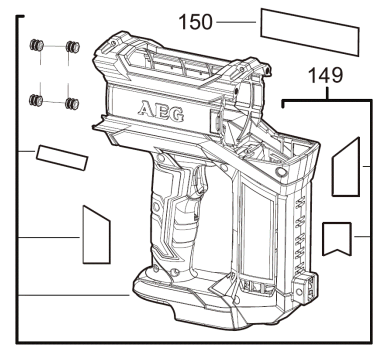

B18N18-0 ACCU DE CLOUEUR XXX

4935451535 - B18N18-0 - 4000456716

| Position | Quantité | Désignation | Référence | EAN |
|----------|----------|----------------------|------------|---------------|
| 0001 | 4 | VIS | 4931454360 | 4002395285501 |
| 0009 | 1 | VIS | 4931454361 | 4002395285518 |
| 0010 | 1 | BUTOIR CAOUTCHOUC | 4931454362 | 4002395285525 |
| 0011 | 3 | VIS | 4931454363 | 4002395285532 |
| 0012 | 1 | CYLINDRE | 4931454364 | 4002395285549 |
| 0019 | 1 | GUIDE | 4931454365 | 4002395285556 |
| 0020 | 5 | VIS | 4931454366 | 4002395285563 |
| 0021 | 1 | PLAQUE | 4931454367 | 4002395285570 |
| 0022 | 1 | COUVERCLE | 4931454368 | 4002395285587 |
| 0023 | 2 | VIS | 4931454369 | 4002395285594 |
| 0024 | 1 | COUVERCLE | 4931454370 | 4002395286201 |
| 0049 | 1 | BUTOIR CAOUTCHOUC | 4931458186 | 4002395294664 |
| 0051 | 1 | ECROU HEXAGONALE | 4931454371 | 4002395286218 |
| 0052 | 1 | VIS | 4931454372 | 4002395286225 |
| 0063 | 1 | VIS | 4931454373 | 4002395286232 |
| 0071 | 2 | VIS | 4931454374 | 4002395286249 |
| 0076 | 4 | VIS | 4931454375 | 4002395286256 |
| 0077 | 1 | JOINT | 4931454376 | 4002395286270 |
| 0084 | 2 | GOUPILLE | 4931454377 | 4002395286287 |
| 0086 | 4 | VIS | 4931454378 | 4002395286294 |
| 0106 | 1 | CROCHET | 4931454379 | 4002395286904 |
| 0107 | 1 | VIS | 4931454115 | 4002395290482 |
| 0109 | 10 | VIS | 660031029 | 4002395855773 |
| 0113 | 1 | RESSORT | 4931454382 | 4058546008109 |
| 0114 | 1 | RESSORT | 4931454383 | 4058546008116 |
| 0115 | 1 | BOUTON | 4931454384 | 4058546008123 |
| 0119 | 1 | TOLE ELASTIQUE | 4931454385 | 4058546008130 |
| 0120 | 1 | BOUTON | 513100000 | |
| 0121 | 1 | BOUTON | 4931454387 | 4058546008154 |
| 0127 | 1 | VIS | 4931454388 | 4058546008161 |
| 0128 | 1 | CLE | 4931454389 | 4058546008178 |
| 0129 | 1 | VIS | 4931454390 | 4058546008185 |
| 0130 | 1 | COUVERCLE | 4931454391 | 4058546008192 |
| 0132 | 1 | VIS | 4931454269 | 4002395285396 |
| 0133 | 1 | PLAQUE DE SERRAGE | 4931454393 | 4058546008215 |
| 0140 | 1 | FILTRE | 4931454394 | 4058546008222 |
| 0141 | 1 | LOCQUET | 4931454395 | 4058546008239 |
| 0142 | 1 | TIGE DE PROFONDEUR | 4931454396 | 4058546008246 |
| 0143 | 1 | PISTON | 4931454397 | 4058546008253 |
| 0144 | 1 | PISTON | 4931454398 | 4058546008260 |
| 0145 | 1 | BOITIER D"ENGRENAGE | 4931454399 | 4058546008277 |
| 0146 | 1 | MAGASIN | 4931454400 | 4058546008284 |
| 0147 | 1 | MOTOR COMPLET | 4931454401 | 4058546008291 |
| 0148 | 1 | INTERRUPTEUR | 4931454402 | 4058546008307 |
| 0149 | 1 | CARTER | 4931454403 | 4058546008314 |
| 0150 | 1 | PLAQUE SIGNALETIQUE | 4931454404 | 4058546008321 |
| 0700 | 1 | COFFRET D. TRANSPORT | 513100000 | |