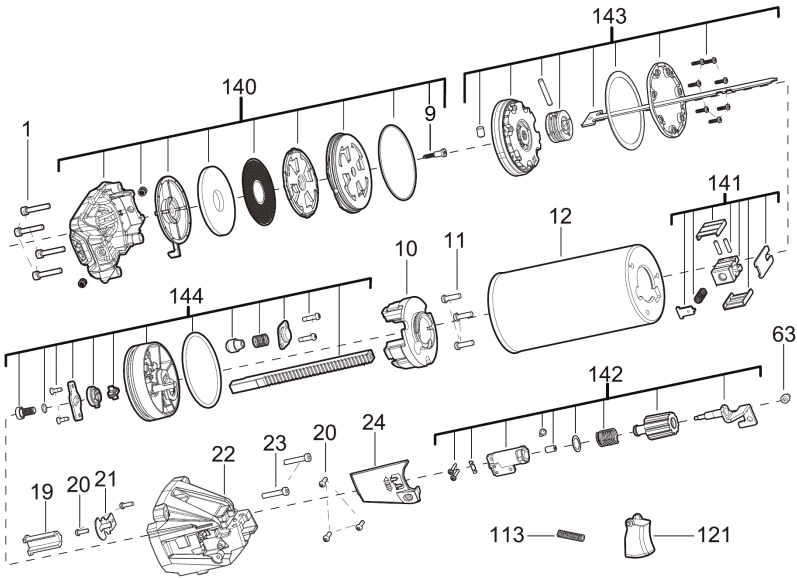

B18N18-0 ACCU DE CLOUEUR XXX

4935451535 - B18N18-0 - 4000456716

| Position | Quantité | Désignation | Référence | EAN |
|----------|----------|----------------------|------------|---------------|
| 0001 | 4 | VIS | 4931454360 | 4002395285501 |
| 0009 | 1 | VIS | 4931454361 | 4002395285518 |
| 0010 | 1 | BUTOIR CAOUTCHOUC | 4931454362 | 4002395285525 |
| 0011 | 3 | VIS | 4931454363 | 4002395285532 |
| 0012 | 1 | CYLINDRE | 4931454364 | 4002395285549 |
| 0019 | 1 | GUIDE | 4931454365 | 4002395285556 |
| 0020 | 5 | VIS | 4931454366 | 4002395285563 |
| 0021 | 1 | PLAQUE | 4931454367 | 4002395285570 |
| 0022 | 1 | COUVERCLE | 4931454368 | 4002395285587 |
| 0023 | 2 | VIS | 4931454369 | 4002395285594 |
| 0024 | 1 | COUVERCLE | 4931454370 | 4002395286201 |
| 0049 | 1 | BUTOIR CAOUTCHOUC | 4931458186 | 4002395294664 |
| 0051 | 1 | ECROU HEXAGONALE | 4931454371 | 4002395286218 |
| 0052 | 1 | VIS | 4931454372 | 4002395286225 |
| 0063 | 1 | VIS | 4931454373 | 4002395286232 |
| 0071 | 2 | VIS | 4931454374 | 4002395286249 |
| 0076 | 4 | VIS | 4931454375 | 4002395286256 |
| 0077 | 1 | JOINT | 4931454376 | 4002395286270 |
| 0084 | 2 | GOUPILLE | 4931454377 | 4002395286287 |
| 0086 | 4 | VIS | 4931454378 | 4002395286294 |
| 0106 | 1 | CROCHET | 4931454379 | 4002395286904 |
| 0107 | 1 | VIS | 4931454115 | 4002395290482 |
| 0109 | 10 | VIS | 660031029 | 4002395855773 |
| 0113 | 1 | RESSORT | 4931454382 | 4058546008109 |
| 0114 | 1 | RESSORT | 4931454383 | 4058546008116 |
| 0115 | 1 | BOUTON | 4931454384 | 4058546008123 |
| 0119 | 1 | TOLE ELASTIQUE | 4931454385 | 4058546008130 |
| 0120 | 1 | BOUTON | 513100000 | |
| 0121 | 1 | BOUTON | 4931454387 | 4058546008154 |
| 0127 | 1 | VIS | 4931454388 | 4058546008161 |
| 0128 | 1 | CLE | 4931454389 | 4058546008178 |
| 0129 | 1 | VIS | 4931454390 | 4058546008185 |
| 0130 | 1 | COUVERCLE | 4931454391 | 4058546008192 |
| 0132 | 1 | VIS | 4931454269 | 4002395285396 |
| 0133 | 1 | PLAQUE DE SERRAGE | 4931454393 | 4058546008215 |
| 0140 | 1 | FILTRE | 4931454394 | 4058546008222 |
| 0141 | 1 | LOCQUET | 4931454395 | 4058546008239 |
| 0142 | 1 | TIGE DE PROFONDEUR | 4931454396 | 4058546008246 |
| 0143 | 1 | PISTON | 4931454397 | 4058546008253 |
| 0144 | 1 | PISTON | 4931454398 | 4058546008260 |
| 0145 | 1 | BOITIER D"ENGRENAGE | 4931454399 | 4058546008277 |
| 0146 | 1 | MAGASIN | 4931454400 | 4058546008284 |
| 0147 | 1 | MOTOR COMPLET | 4931454401 | 4058546008291 |
| 0148 | 1 | INTERRUPTEUR | 4931454402 | 4058546008307 |
| 0149 | 1 | CARTER | 4931454403 | 4058546008314 |
| 0150 | 1 | PLAQUE SIGNALETIQUE | 4931454404 | 4058546008321 |
| 0700 | 1 | COFFRET D. TRANSPORT | 513100000 | |