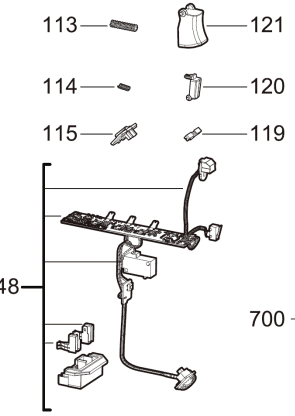

B18N18-0 ACCU DE CLOUEUR XXX

4935451535 - B18N18-0 - 4000456716

| Position | Quantité | Désignation | Référence | EAN |
|----------|----------|----------------------|------------|---------------|
| 0001 | 4 | VIS | 4931454360 | 4002395285501 |
| 0009 | 1 | VIS | 4931454361 | 4002395285518 |
| 0010 | 1 | BUTOIR CAOUTCHOUC | 4931454362 | 4002395285525 |
| 0011 | 3 | VIS | 4931454363 | 4002395285532 |
| 0012 | 1 | CYLINDRE | 4931454364 | 4002395285549 |
| 0019 | 1 | GUIDE | 4931454365 | 4002395285556 |
| 0020 | 5 | VIS | 4931454366 | 4002395285563 |
| 0021 | 1 | PLAQUE | 4931454367 | 4002395285570 |
| 0022 | 1 | COUVERCLE | 4931454368 | 4002395285587 |
| 0023 | 2 | VIS | 4931454369 | 4002395285594 |
| 0024 | 1 | COUVERCLE | 4931454370 | 4002395286201 |
| 0049 | 1 | BUTOIR CAOUTCHOUC | 4931458186 | 4002395294664 |
| 0051 | 1 | ECROU HEXAGONALE | 4931454371 | 4002395286218 |
| 0052 | 1 | VIS | 4931454372 | 4002395286225 |
| 0063 | 1 | VIS | 4931454373 | 4002395286232 |
| 0071 | 2 | VIS | 4931454374 | 4002395286249 |
| 0076 | 4 | VIS | 4931454375 | 4002395286256 |
| 0077 | 1 | JOINT | 4931454376 | 4002395286270 |
| 0084 | 2 | GOUPILLE | 4931454377 | 4002395286287 |
| 0086 | 4 | VIS | 4931454378 | 4002395286294 |
| 0106 | 1 | CROCHET | 4931454379 | 4002395286904 |
| 0107 | 1 | VIS | 4931454115 | 4002395290482 |
| 0109 | 10 | VIS | 660031029 | 4002395855773 |
| 0113 | 1 | RESSORT | 4931454382 | 4058546008109 |
| 0114 | 1 | RESSORT | 4931454383 | 4058546008116 |
| 0115 | 1 | BOUTON | 4931454384 | 4058546008123 |
| 0119 | 1 | TOLE ELASTIQUE | 4931454385 | 4058546008130 |
| 0120 | 1 | BOUTON | 513100000 | |
| 0121 | 1 | BOUTON | 4931454387 | 4058546008154 |
| 0127 | 1 | VIS | 4931454388 | 4058546008161 |
| 0128 | 1 | CLE | 4931454389 | 4058546008178 |
| 0129 | 1 | VIS | 4931454390 | 4058546008185 |
| 0130 | 1 | COUVERCLE | 4931454391 | 4058546008192 |
| 0132 | 1 | VIS | 4931454269 | 4002395285396 |
| 0133 | 1 | PLAQUE DE SERRAGE | 4931454393 | 4058546008215 |
| 0140 | 1 | FILTRE | 4931454394 | 4058546008222 |
| 0141 | 1 | LOCQUET | 4931454395 | 4058546008239 |
| 0142 | 1 | TIGE DE PROFONDEUR | 4931454396 | 4058546008246 |
| 0143 | 1 | PISTON | 4931454397 | 4058546008253 |
| 0144 | 1 | PISTON | 4931454398 | 4058546008260 |
| 0145 | 1 | BOITIER D"ENGRENAGE | 4931454399 | 4058546008277 |
| 0146 | 1 | MAGASIN | 4931454400 | 4058546008284 |
| 0147 | 1 | MOTOR COMPLET | 4931454401 | 4058546008291 |
| 0148 | 1 | INTERRUPTEUR | 4931454402 | 4058546008307 |
| 0149 | 1 | CARTER | 4931454403 | 4058546008314 |
| 0150 | 1 | PLAQUE SIGNALETIQUE | 4931454404 | 4058546008321 |
| 0700 | 1 | COFFRET D. TRANSPORT | 513100000 | |