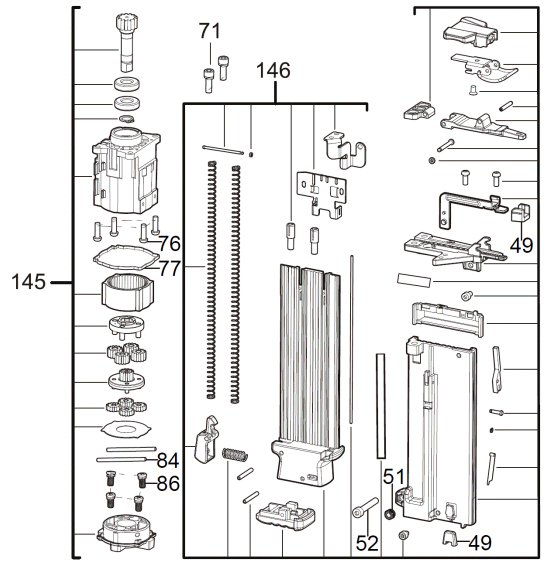

B18N18-0 ACCU DE CLOUEUR XXX

4935451535 - B18N18-0 - 4000456716

| Position | Quantité | Désignation | Référence | EAN |
|----------|----------|----------------------|------------|---------------|
| 0001 | 4 | VIS | 4931454360 | 4002395285501 |
| 0009 | 1 | VIS | 4931454361 | 4002395285518 |
| 0010 | 1 | BUTOIR CAOUTCHOUC | 4931454362 | 4002395285525 |
| 0011 | 3 | VIS | 4931454363 | 4002395285532 |
| 0012 | 1 | CYLINDRE | 4931454364 | 4002395285549 |
| 0019 | 1 | GUIDE | 4931454365 | 4002395285556 |
| 0020 | 5 | VIS | 4931454366 | 4002395285563 |
| 0021 | 1 | PLAQUE | 4931454367 | 4002395285570 |
| 0022 | 1 | COUVERCLE | 4931454368 | 4002395285587 |
| 0023 | 2 | VIS | 4931454369 | 4002395285594 |
| 0024 | 1 | COUVERCLE | 4931454370 | 4002395286201 |
| 0049 | 1 | BUTOIR CAOUTCHOUC | 4931458186 | 4002395294664 |
| 0051 | 1 | ECROU HEXAGONALE | 4931454371 | 4002395286218 |
| 0052 | 1 | VIS | 4931454372 | 4002395286225 |
| 0063 | 1 | VIS | 4931454373 | 4002395286232 |
| 0071 | 2 | VIS | 4931454374 | 4002395286249 |
| 0076 | 4 | VIS | 4931454375 | 4002395286256 |
| 0077 | 1 | JOINT | 4931454376 | 4002395286270 |
| 0084 | 2 | GOUPILLE | 4931454377 | 4002395286287 |
| 0086 | 4 | VIS | 4931454378 | 4002395286294 |
| 0106 | 1 | CROCHET | 4931454379 | 4002395286904 |
| 0107 | 1 | VIS | 4931454115 | 4002395290482 |
| 0109 | 10 | VIS | 660031029 | 4002395855773 |
| 0113 | 1 | RESSORT | 4931454382 | 4058546008109 |
| 0114 | 1 | RESSORT | 4931454383 | 4058546008116 |
| 0115 | 1 | BOUTON | 4931454384 | 4058546008123 |
| 0119 | 1 | TOLE ELASTIQUE | 4931454385 | 4058546008130 |
| 0120 | 1 | BOUTON | 513100000 | |
| 0121 | 1 | BOUTON | 4931454387 | 4058546008154 |
| 0127 | 1 | VIS | 4931454388 | 4058546008161 |
| 0128 | 1 | CLE | 4931454389 | 4058546008178 |
| 0129 | 1 | VIS | 4931454390 | 4058546008185 |
| 0130 | 1 | COUVERCLE | 4931454391 | 4058546008192 |
| 0132 | 1 | VIS | 4931454269 | 4002395285396 |
| 0133 | 1 | PLAQUE DE SERRAGE | 4931454393 | 4058546008215 |
| 0140 | 1 | FILTRE | 4931454394 | 4058546008222 |
| 0141 | 1 | LOCQUET | 4931454395 | 4058546008239 |
| 0142 | 1 | TIGE DE PROFONDEUR | 4931454396 | 4058546008246 |
| 0143 | 1 | PISTON | 4931454397 | 4058546008253 |
| 0144 | 1 | PISTON | 4931454398 | 4058546008260 |
| 0145 | 1 | BOITIER D"ENGRENAGE | 4931454399 | 4058546008277 |
| 0146 | 1 | MAGASIN | 4931454400 | 4058546008284 |
| 0147 | 1 | MOTOR COMPLET | 4931454401 | 4058546008291 |
| 0148 | 1 | INTERRUPTEUR | 4931454402 | 4058546008307 |
| 0149 | 1 | CARTER | 4931454403 | 4058546008314 |
| 0150 | 1 | PLAQUE SIGNALETIQUE | 4931454404 | 4058546008321 |
| 0700 | 1 | COFFRET D. TRANSPORT | 513100000 | |