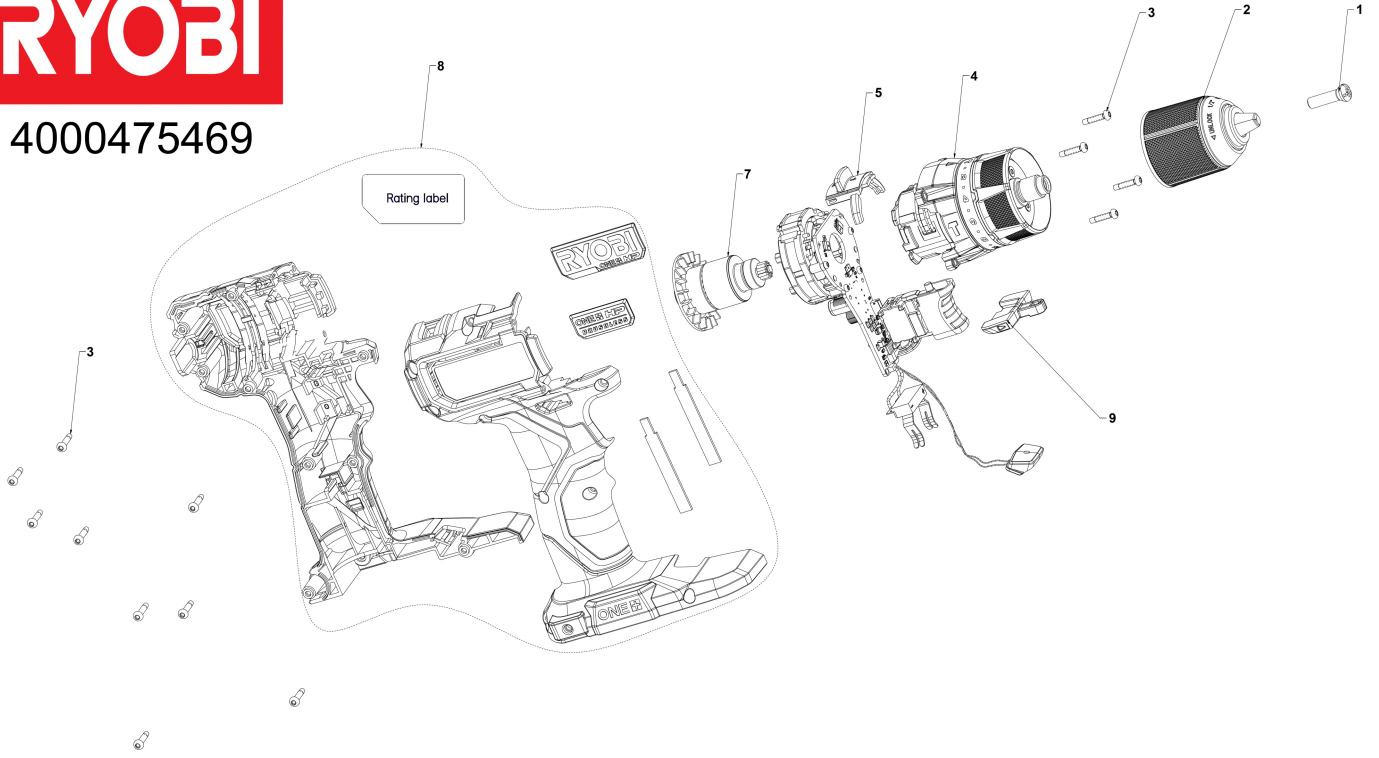

RPD18C-2C42SA32 PERCEUSE ACCU IN2

5133005706 - RPD18C-2C42SA32 - 4000475469

4000475469

Position	Quantité	Désignation	Référence	EAN
1001	1	VIS	5131033455	4002395172115
1002	1	MANDRIN	5131043723	4058546350833
1003	13	VIS	5131043412	4058546266264
1004	1	ROUE	5131043946	4058546378820
1005	1	BOUTON INVERSEUR	5131043947	4058546378837
1007	1	ROTOR	5131043726	4058546350864
1008	1	CARTER	5131043948	4058546378844
1009	1	BOUTON INVERSEUR	5131043949	4058546378851