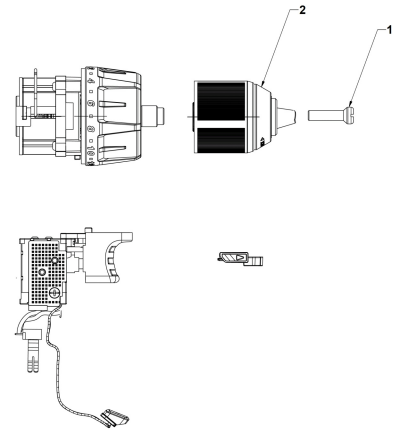

RPD18-2C42S PERCEUSE PERCU.

5133005525 - RPD18-2C42S - 4000475767

4000475767

Rating label

Logo label

Battery warning label

Position	Quantité	Désignation	Référence	EAN
1001	1	VIS	5131045380	4058546401146
1002	1	MANDRIN	5131045382	4058546401177