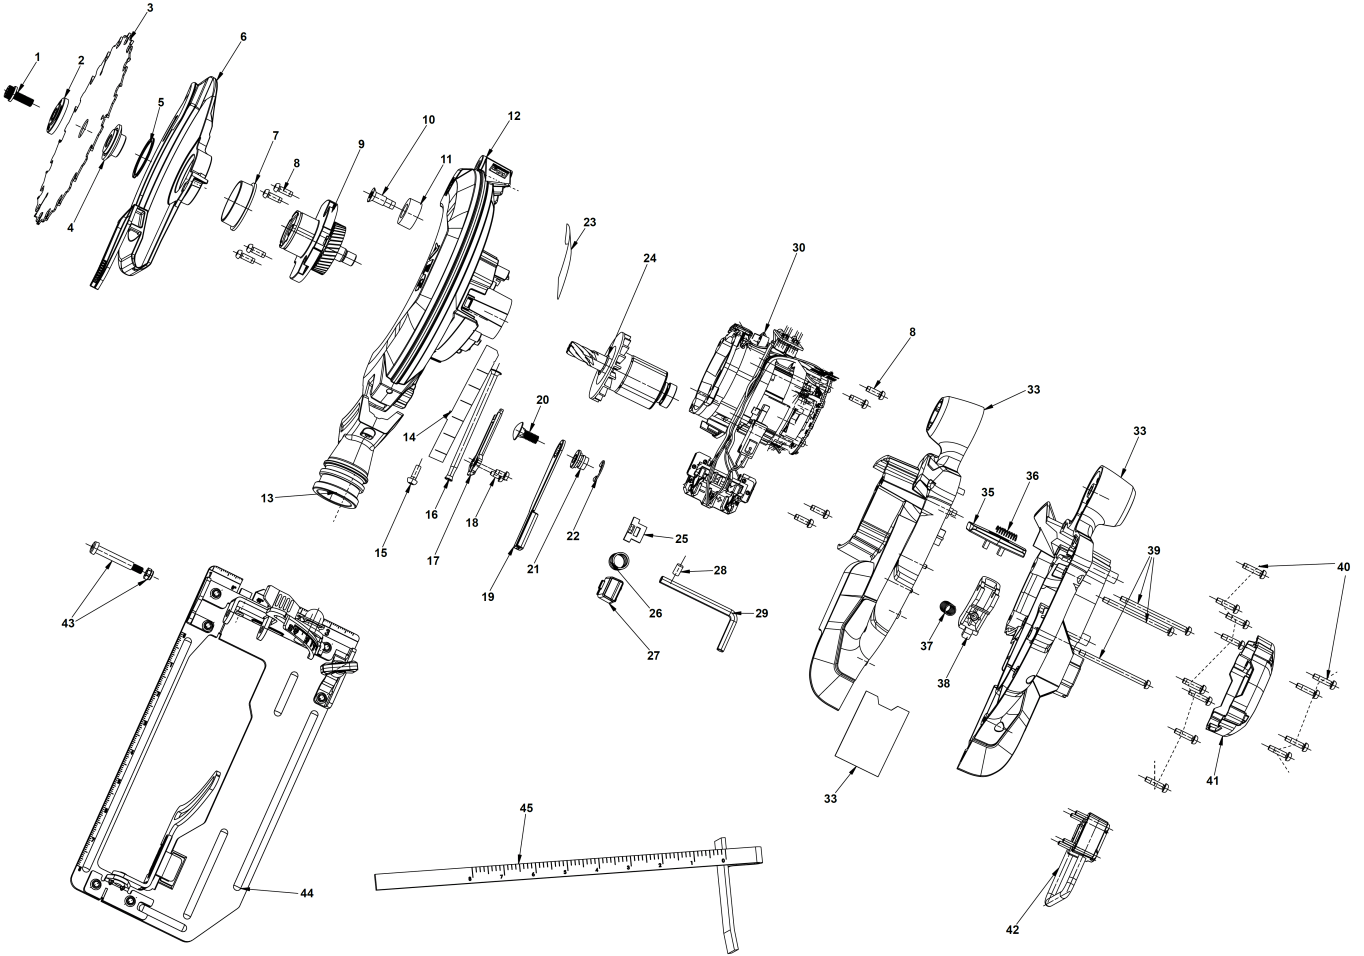

BKS18SBL-0 SCIE CIRCULAIRE AC. XXX

4935479660 - BKS18SBL-0 - 4000475848

AEG

4000475848

Position	Quantité	Désignation	Référence	EAN
1001	1	VIS	4931479505	4058546388201
1002	1	BRIDE	4931479504	4058546388195
1004	1	BRIDE	4931479503	4058546388188
1005	1	CLIP DE RETENUE	4931479502	4058546388171
1006	1	CARTER PROTECTION	4931480825	4058546428402
1007	1	COUVERC. PROTECTEUR	4931480826	4058546428419
1008	8	VIS	4931466482	4058546276997
1009	1	CARTER D"ENGRENAGE	4931480827	4058546428426
1010	1	VIS	4931436306	4002395254576
1011	1	BUTOIR CAOUTCHOUC	4931480828	4058546428433
1012	1	CARTER PROTECTION	4931480829	4058546428440
1013	1	ADAPT.POUR PONCEUSE	4931480830	4058546428457
1014	1	ETIQUETTE	4931480831	4058546428464
1015	1	VIS	4931454375	4002395286256
1016	1	RESSORT	692687001	4002395849109
1017	1	COUVERCLE	4931480832	4058546428471
1018	2	VIS	4931436673	4002395257539
1019	1	LEVIER	4931480833	4058546428488
1020	1	VIS	4931479507	4058546388225
1021	1	ECROU	4931479515	4058546388300
1022	1	CIRCLIP INTERIEUR	4931479517	4058546388324
1023	1	ETIQUETTE	4931480834	4058546428495
1024	1	INDUIT	4931480835	4058546428501
1025	1	CAPOT PARE-POUSS.	4931454265	4002395286591
1026	1	RESSORT	4931479498	4058546388133
1027	1	TRINGLE	4931480836	4058546428518
1028	1	PIECE NON DETAILLEE	1000063920	
1029	1	PIECE NON DETAILLEE	1000063920	
1030	1	PIECE NON DETAILLEE	1000063920	
1033	1	CARTER	4931480838	4058546428532
1035	1	TRINGLE	4931480839	4058546428549
1036	1	RESSORT	4931479490	4058546388058
1037	1	RESSORT	4931480840	4058546428556
1038	1	TRINGLE	4931480841	4058546428563
1039	3	VIS	4931480842	4058546428570
1040	12	VIS	660024015	4002395819188
1041	1	COUVERCLE	4931480843	4058546428587
1042	1	CROCHET	4931480844	4058546428594
1043	1	VIS	4931480845	4058546428600
1044	1	PLAQUE DE BASE	4931480846	4058546428617
1045	1	GUIDE KIT	4931479506	4058546388218