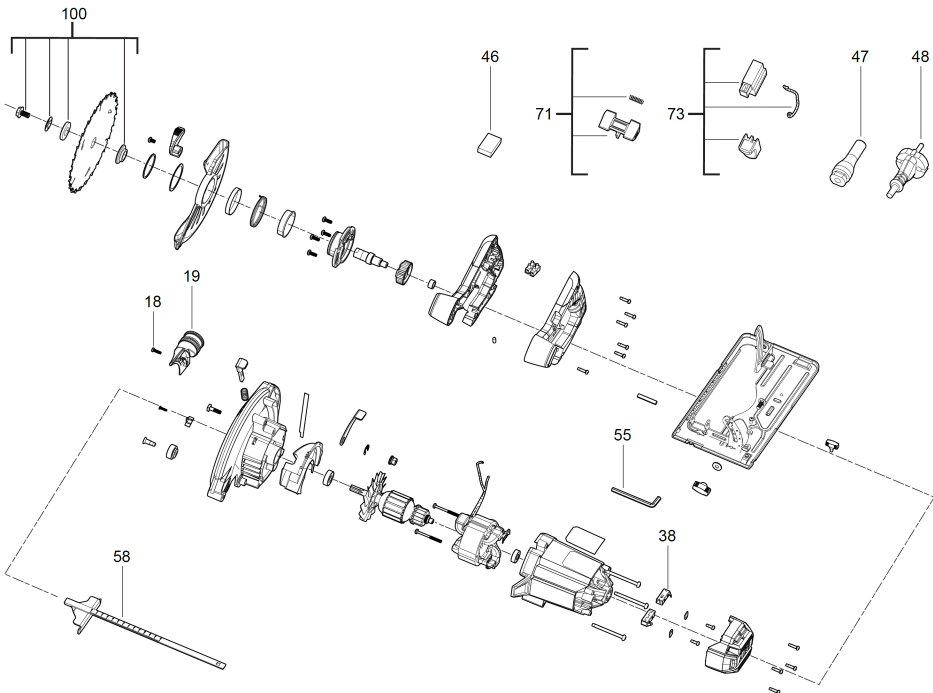

KS12-1 SCIE CIRCULAIRE IN2

4935472006 - KS12-1 - 4000474989

Position	Quantité	Désignation	Référence	EAN
0018	1	VIS	4931454270	4002395286003
0019	1	ADAPT.POUR PONCEUSE	4931473148	4058546334505
0038	2	BRUSH CARD ASSEMBLY	4931473149	4058546334512
0046	1	CONDENSATEUR	4931473150	4058546334529
0047	1	PASSE-FIL EN CAOUT.	4931473151	4058546334536
0048	1	CABLE	4931473152	4058546334543
0055	1	CLEF A QUATRE PANS	681231001	4002395795130
0058	1	GUIDE D"ANGLE	4931473153	4058546334550
0071	1	COULISSEAU	4931473154	4058546334567
0073	1	INTERRUPTEUR	4931473155	4058546334574
1100	1	SET DE FIXATION	4931494652	4058546472245