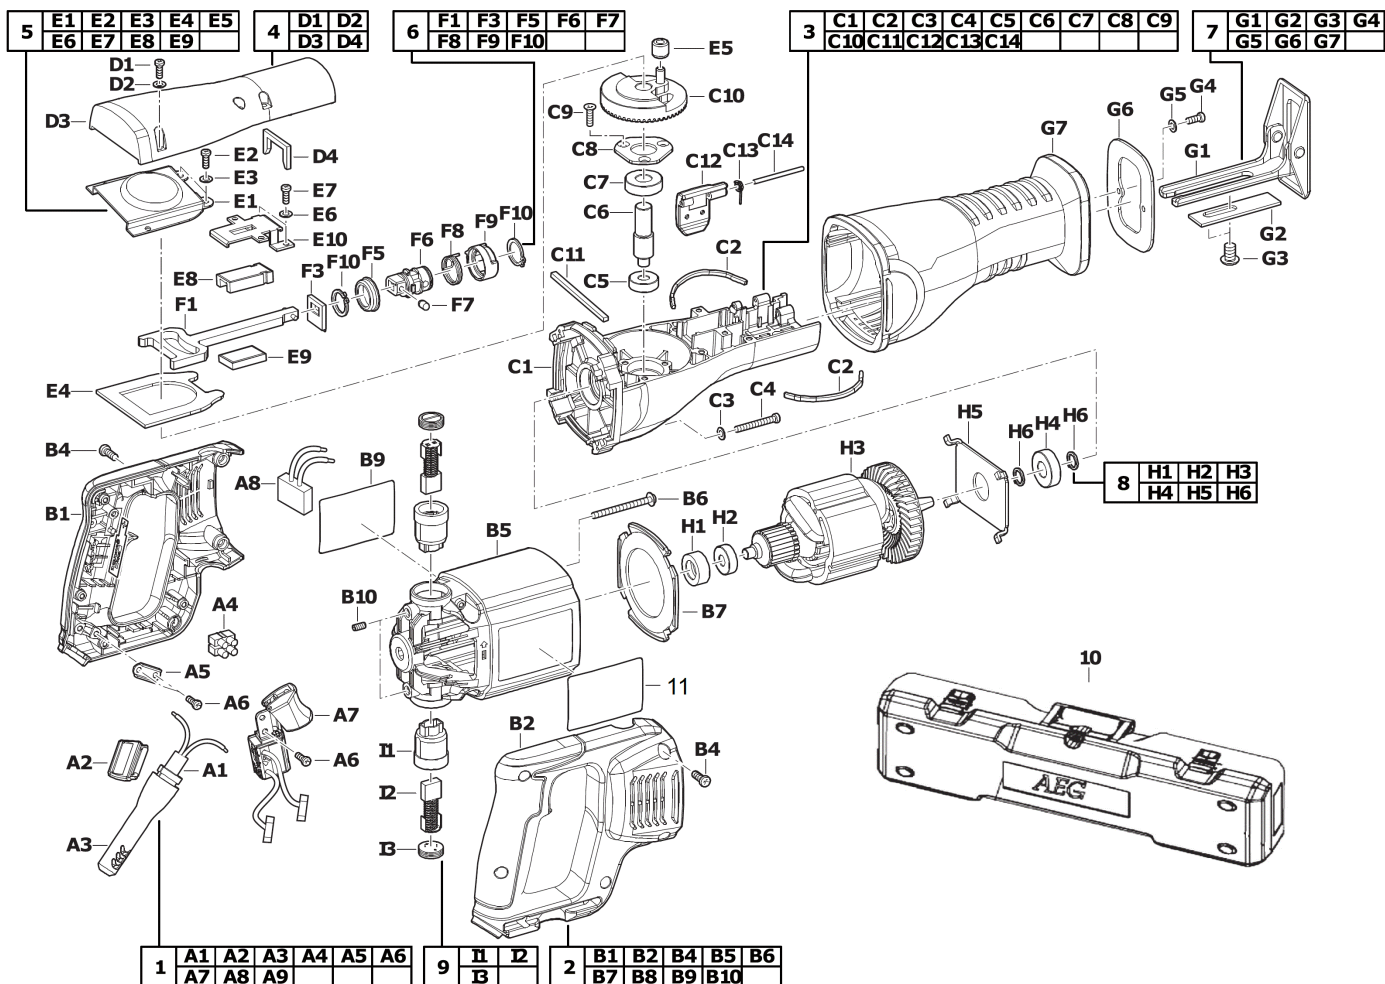

# US1300XE SCIE SABRE 1300W

4935413235 - US1300XE - 4000474961

<b>Position</b>	<b>Quantité</b>	<b>Désignation</b>	<b>Référence</b>	<b>EAN</b>
0001	1	INTERRUPTEUR	200645004	4002395808656
0002	1	CARTER	4931473156	4058546334581
0003	1	ENGRENAGES SET	200647002	4002395810031
0004	1	COUVERCLE D"ENGREN.	200648001	4002395788767
0005	1	SET PLAQU.D.GUIDAGE	200649001	4002395788903
0006	1	COULISSEAU SET	200650001	4002395788705
0007	1	PASSE-FIL EN CAOUT.	200651002	4002395808687
0008	1	MOTOR COMPLET	4931473157	4058546334598
0009	1	ENSEMBLE MONTAG	200653001	4002395788729
0010	1	COFFRET D.TRANSPORT	5131000000	
0011	1	BUTEE DE PROFONDEUR	4931472158	4058546283759