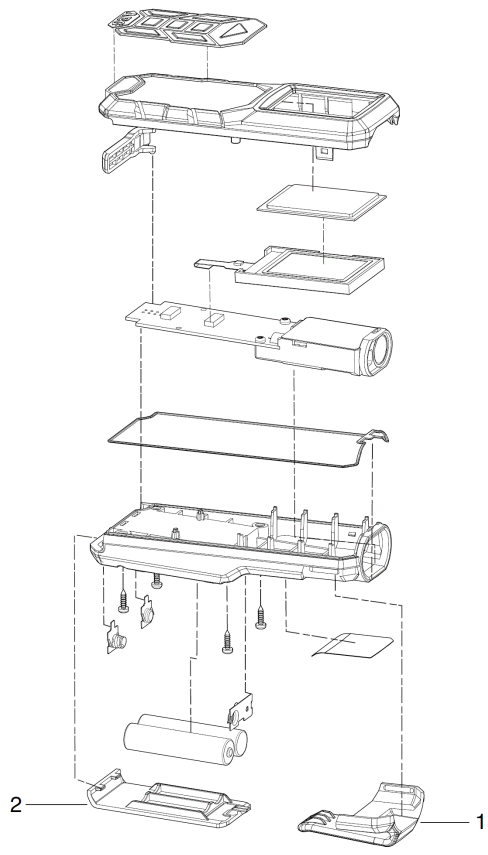

LMG50 LASER-INSTRUMENT XXX

4935447680 - LMG50 - 4000447681

Position	Quantité	Désignation	Référence	EAN
0001	1	SUPPORT	5131000000	
0002	1	BOUCHON D"ACCU	5131000000	