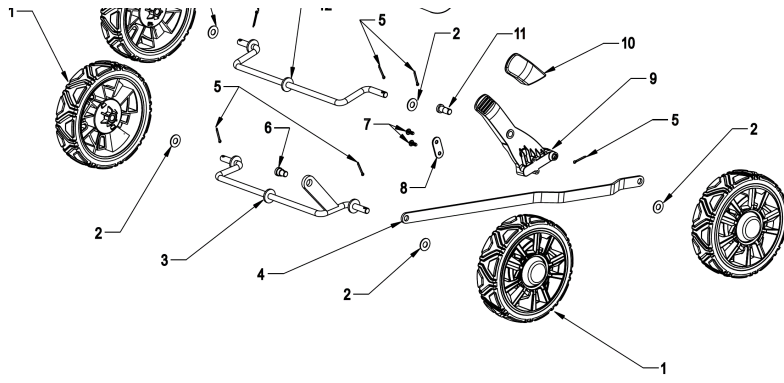

RY18LMC30A-0 TONDEUSE 3-EN-1 18V 0BATT

5133005917 - RY18LMC30A-0 - 4000486557

RYOBI

4000486557

Position	Quantité	Désignation	Référence	EAN
1001	4	ROUE	5131047450	
1002	6	RONDELLE	5131035664	4058546056483
1003	1	AXE	5131047451	
1004	1	LEVIER	5131047452	
1005	6	GOUPILLE FENDUE	5131047453	
1006	1	GOUPILLE	5131047454	
1007	2	VIS	5131001863	4058546083601
1008	1	BRIDE INTERMEDIAIRE	5131041345	4058546066093
1009	1	LEVIER DE COMMANDE	5131047455	
1010	1	CAPUCH.EN CAOUTCH.	5131047456	
1011	1	GOUPILLE	5131047457	
1012	1	AXE	5131047458	
1014	1	PARTIE INFERIEURE	5131047459	
1015	1	LOCQUET	5131047460	
1016	2	RESSORT	5131047461	4058546500979
1018	1	LEVIER	5131047462	
1019	2	RETAINING PLATE	5131047463	
1020	1	CONTRE POIDS	5131047464	4058546501006
1021	1	CARTER	5131047465	
1022	1	VIS	5131047466	4058546501020
1023	1	LAME	5131047467	
1024	1	CARTER PROTECTION	5131047468	
1027	1	PIECE RECEPTRICE	5131047469	4058546501051
1028	1	PLAQUE	5131035566	4058546149758
1029	2	VIS	5131036240	4058546156138
1030	1	HOLDING PLATE	5131047470	
1031	2	PLAQ.EN CAOUTCHOUC	5131035568	4058546149772
1032	2	CONNECTEUR	5131035584	4058546149932
1033	1	DC-MOTEUR	5131046756	4058546463885
1034	1	BOUTON DE REGLAGE	5131047471	4058546501075
1035	1	CARTER	5131047472	
1036	1	CLIP	5131035646	4058546150525
1037	1	CARTER	5131047473	
1039	1	RESSORT	5131039552	4058546044107
1040	1	TRINGLE	5131047474	
1041	1	RESSORT	5131035115	4058546146191
1042	1	VIS	5131045063	
1043	1	TUBE DE GUIDAGE	5131047475	
1044	1	CABLE	5131047476	4058546501129
1045	1	POIGNEE	5131047477	
1046	1	VIS	5131046760	4058546463922
1047	1	ECROU PAPILLON	5131047478	
1048	1	CARTER	5131047479	
1050	1	RESSORT	5131035457	4058546148799
1051	1	RESSORT	5131035454	4058546148768
1052	1	TRINGLE	5131047480	
1053	1	TRINGLE	5131047481	
1054	1	RESSORT	5131034745	4058546143381
1026	1	RAC124 BOBINE+COUVERCLE C.BORD. 18V	5132002433	4892210813473
1055	1	RAC101 15M FIL ROND DIAM 1,6MM FR	5132002638	4892210818553