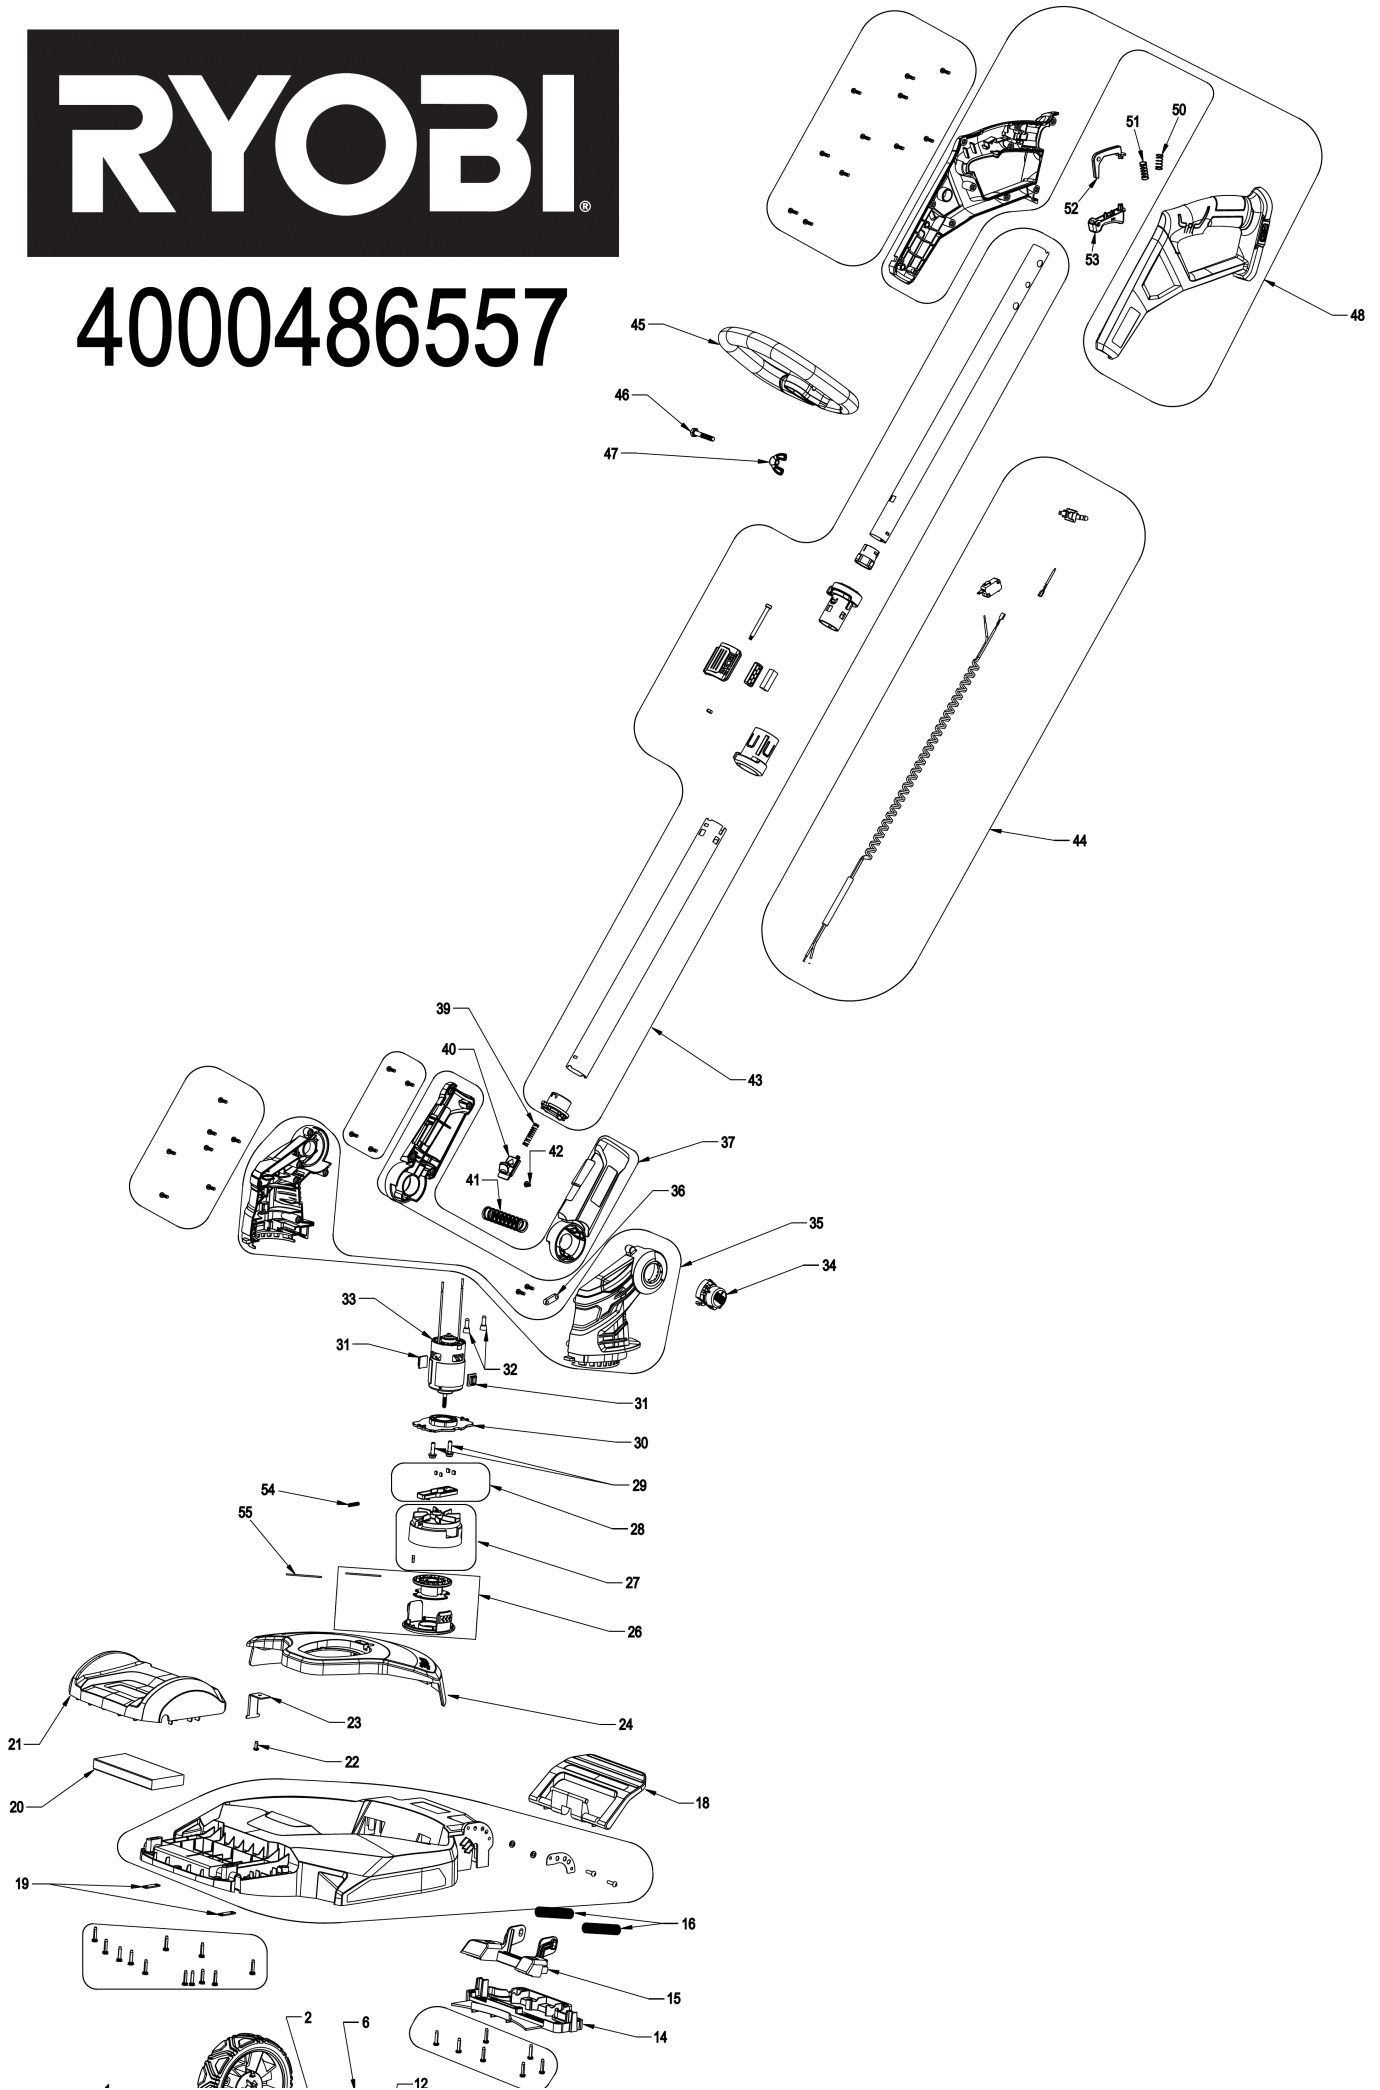

RY18LMC30A-0 TONDEUSE 3-EN-1 18V 0BATT

5133005917 - RY18LMC30A-0 - 4000486557

RYOBI

4000486557

Position	Quantité	Désignation	Référence	EAN
1001	4	ROUE	5131047450	
1002	6	RONDELLE	5131035664	4058546056483
1003	1	AXE	5131047451	
1004	1	LEVIER	5131047452	
1005	6	GOUPILLE FENDUE	5131047453	
1006	1	GOUPILLE	5131047454	
1007	2	VIS	5131001863	4058546083601
1008	1	BRIDE INTERMEDIAIRE	5131041345	4058546066093
1009	1	LEVIER DE COMMANDE	5131047455	
1010	1	CAPUCH.EN CAOUTCH.	5131047456	
1011	1	GOUPILLE	5131047457	
1012	1	AXE	5131047458	
1014	1	PARTIE INFERIEURE	5131047459	
1015	1	LOCQUET	5131047460	
1016	2	RESSORT	5131047461	4058546500979
1018	1	LEVIER	5131047462	
1019	2	RETAINING PLATE	5131047463	
1020	1	CONTRE POIDS	5131047464	4058546501006
1021	1	CARTER	5131047465	
1022	1	VIS	5131047466	4058546501020
1023	1	LAME	5131047467	
1024	1	CARTER PROTECTION	5131047468	
1027	1	PIECE RECEPTRICE	5131047469	4058546501051
1028	1	PLAQUE	5131035566	4058546149758
1029	2	VIS	5131036240	4058546156138
1030	1	HOLDING PLATE	5131047470	
1031	2	PLAQ.EN CAOUTCHOUC	5131035568	4058546149772
1032	2	CONNECTEUR	5131035584	4058546149932
1033	1	DC-MOTEUR	5131046756	4058546463885
1034	1	BOUTON DE REGLAGE	5131047471	4058546501075
1035	1	CARTER	5131047472	
1036	1	CLIP	5131035646	4058546150525
1037	1	CARTER	5131047473	
1039	1	RESSORT	5131039552	4058546044107
1040	1	TRINGLE	5131047474	
1041	1	RESSORT	5131035115	4058546146191
1042	1	VIS	5131045063	
1043	1	TUBE DE GUIDAGE	5131047475	
1044	1	CABLE	5131047476	4058546501129
1045	1	POIGNEE	5131047477	
1046	1	VIS	5131046760	4058546463922
1047	1	ECROU PAPILLON	5131047478	
1048	1	CARTER	5131047479	
1050	1	RESSORT	5131035457	4058546148799
1051	1	RESSORT	5131035454	4058546148768
1052	1	TRINGLE	5131047480	
1053	1	TRINGLE	5131047481	
1054	1	RESSORT	5131034745	4058546143381
1026	1	RAC124 BOBINE+COUVERCLE C.BORD. 18V	5132002433	4892210813473
1055	1	RAC101 15M FIL ROND DIAM 1,6MM FR	5132002638	4892210818553