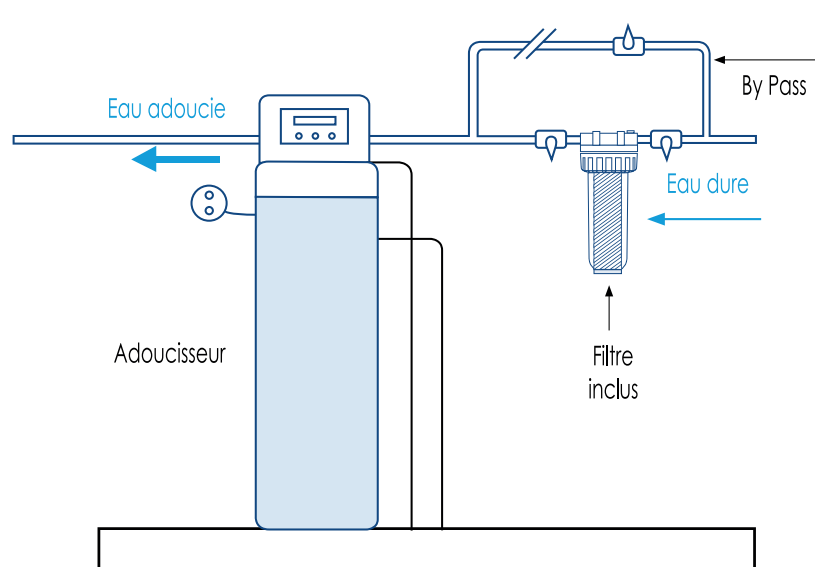

INSTALLATION

► Schéma de montage