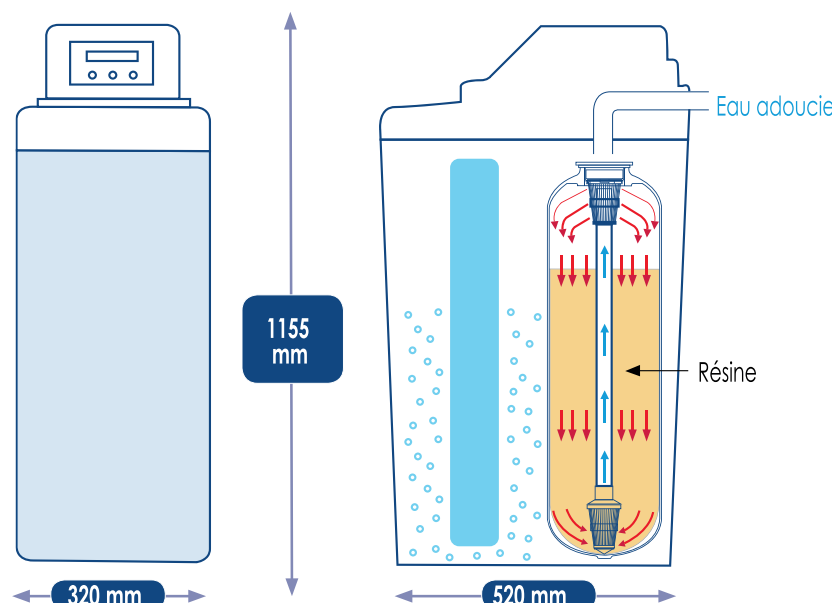

► Dimensions

AQUA EXCELLENCE 20L
Code : 104724

3 700350 804 132

AQUA EXCELLENCE 22L
Code : 105388

3 700350 807 218

AQUA EXCELLENCE 25L
Code : 104630

3 700350 804 149

Rev_0220-209964

Ayor WaterCare
165 Avenue Gaston Imbert, 13790 Rousset - France
www.aquawater.fr