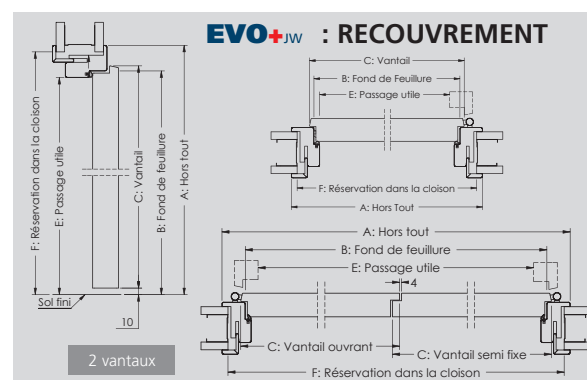

* uniquement en finition blanc

EVO+ JW		BLOC-PORTE EVO+_{JW} À RECOUVREMENT		(Finition : Blanc)		
		C : Vantail	A : Hors tout	F : Réserve dans la cloison	E : Passage utile	B : Fond de feuillure
1 Vantail	2040 x 630	2083 x 693	2073 x 671	2034 x 588	2044 x 615	
	2040 x 730	2083 x 793	2073 x 771	2034 x 688	2044 x 715	
	2040 x 830	2083 x 893	2073 x 871	2034 x 788	2044 x 815	
	2040 x 930	2083 x 993	2073 x 971	2034 x 888	2044 x 915	
2 Vantaux	2040 x (630 + 630) ou (830 + 430)	2083 x 1310	2073 x 1288	2034 x 1198	2044 x 1232	

PERF+ TECH+		BLOC-PORTE PERF+ & TECH+ CHANT DROIT		Âme Pleine - Âme Pleine Largement Vitré - Feu EI30 - Acoustique - Palière	
		C : Vantail	A : Hors tout	B : Fond de feuillure	E : Passage utile
1 Vantail	2040 x 630	2086 x 712	2047 x 634	2032 x 566	
	2040 x 730	2086 x 812	2047 x 734	2032 x 666	
	2040 x 830	2086 x 912	2047 x 834	2032 x 766	
	2040 x 930	2086 x 1012	2047 x 934	2032 x 866	
2 vantaux - Feuillure centrale de battement					
2 Vantaux Égaux & Tiercés	2040 x (630 + 630) ou (830 + 430)	2086 x 1329	2047 x 1251	2032 x 1144	
	2040 x (730 + 730)	2086 x 1529	2047 x 1451	2032 x 1344	
	2040 x (830 + 830)	2086 x 1729	2047 x 1651	2032 x 1544	
	2040 x (930 + 930)	2086 x 1929	2047 x 1851	2032 x 1744