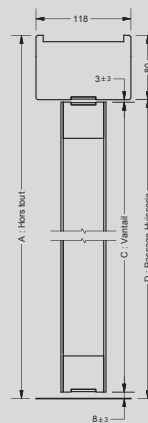

DIMENSIONS ET RÉSERVATIONS - BLOCS-PORTES

BLOC-PORTE **PERF+ & TECH+** EI60 SIMPLE ACTION & LARGEMENT VITRÉ E30/EW30, EI30, EI60

1 Vantail

C : Vantail	A : Hors tout	B : Fond de feuillure	E : Passage utile
2040 x 630	2086 x 712	2051 x 634	2036 x 550
2040 x 730	2086 x 812	2051 x 734	2036 x 650
2040 x 830	2086 x 912	2051 x 834	2036 x 750
2040 x 930	2086 x 1012	2051 x 934	2036 x 850

2 vantaux - Feuillure centrale de battement *

2 Vantaux
Égaut & Tiercés

2040 x (630 + 630) ou (830 + 430)	2086 x 1329	2051 x 1251	2036 x 1113
2040 x (730 + 730)	2086 x 1529	2051 x 1451	2036 x 1313
2040 x (830 + 830)	2086 x 1729	2051 x 1651	2036 x 1513
2040 x (930 + 930)	2086 x 1929	2051 x 1851	2036 x 1713

* Pour les blocs-portes 2 vantaux avec joint double lèvres, ajouter 20 mm pour calculer le hors-tout, le fond de feuillure et le passage utile.

* Pour les blocs-portes 2 vantaux avec joint anti-pince doigts (impossible sur bloc-porte EI60 Largelement Vitré), ajouter 62 mm pour calculer le hors-tout, le fond de feuillure et le passage utile.

BLOC-PORTE **TECH+** DOUBLE ACTION EI30 et EI60 DAS DA EI30 et EI60 PIVOT LINTEAU - joint anti-pince doigts*

1 Vantail

C : Vantail	A : Hors tout	D : Passage huisserie	E : Passage utile
2040 x 730	2131 x 880	2051 x 772	2051 x 664
2040 x 830	2131 x 980	2051 x 872	2051 x 764
2040 x 930	2131 x 1080	2051 x 972	2051 x 864
2040 x 1030	2131 x 1180	2051 x 1072	2051 x 964
2040 x 1130	2131 x 1280	2051 x 1172	2051 x 1064
2040 x 1230	2131 x 1380	2051 x 1272	2051 x 1164

2 Vantaux
Égaut & Tiercés