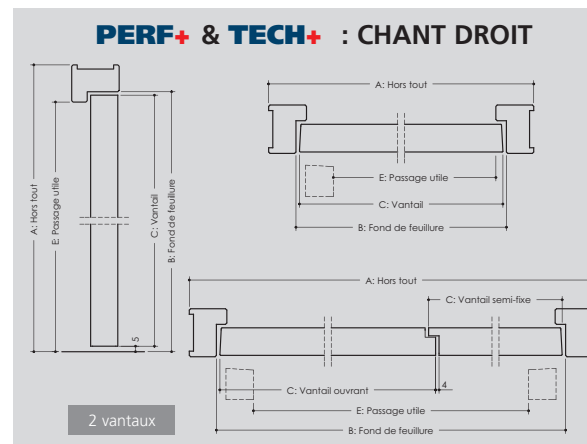

CHAMBRANLE CONTRE CHAMBRANLE : RECOUVREMENT

DIMENSIONS ET RÉSERVATIONS - BLOCS-PORTES

EVO+ JW		BLOC-PORTE EVO+ _{JW} CHANT DROIT		(Finitions : Blanc - Urban - Havane - Sable - Noyer Biscotto - Chêne Patine)	
		C : Vantail	A : Hors tout	F : Réserve dans la cloison	E : Passage utile
1 Vantail	2040 x 630	2093 x 713	2083 x 691	2044 x 575	2054 x 635
	2040 x 730	2093 x 813	2083 x 791	2044 x 675	2054 x 735
	2040 x 830	2093 x 913	2083 x 891	2044 x 775	2054 x 835
	2040 x 930	2093 x 1013	2083 x 991	2044 x 875	2054 x 935
2 Vantaux Égaux	2040 x (630 + 630)* ou (830 + 430)*	2093 x 1330	2083 x 1308	2044 x 1153	2054 x 1252

PERF+ TECH+		BLOC-PORTE PERF+ & TECH+ CHANT DROIT		Âme Pleine - Âme Pleine Largement Vitré - Feu EI30 - Acoustique - Palière	
		C : Vantail	A : Hors tout	B : Fond de feuillure	E : Passage utile
1 Vantail	2040 x 630	2086 x 712	2047 x 634	2032 x 566	
	2040 x 730	2086 x 812	2047 x 734	2032 x 666	
	2040 x 830	2086 x 912	2047 x 834	2032 x 766	
	2040 x 930	2086 x 1012	2047 x 934	2032 x 866	
2 vantaux - Feuillure centrale de battement					
2 Vantaux Égaux & Tiercés	2040 x (630 + 630) ou (830 + 430)	2086 x 1329	2047 x 1251	2032 x 1144	
	2040 x (730 + 730)	2086 x 1529	2047 x 1451	2032 x 1344	
	2040 x (830 + 830)	2086 x 1729	2047 x 1651	2032 x 1544	
	2040 x (930 + 930)	2086 x 1929	2047 x 1851	2032 x 1744	