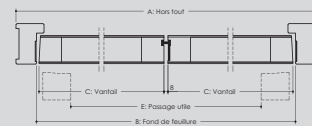

2 vantaux Feuillure centrale de battement