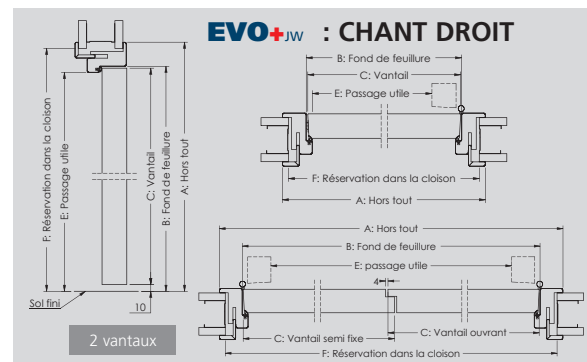

* uniquement en finition blanc

EVO+ JW		BLOC-PORTE EVO+_{JW} À RECOUVREMENT		(Finition : Blanc)		
		C : Vantail	A : Hors tout	F : Réserve dans la cloison	E : Passage utile	B : Fond de feuillure
1 Vantail	2040 x 630	2083 x 693	2073 x 671	2034 x 588	2044 x 615	
	2040 x 730	2083 x 793	2073 x 771	2034 x 688	2044 x 715	
	2040 x 830	2083 x 893	2073 x 871	2034 x 788	2044 x 815	
	2040 x 930	2083 x 993	2073 x 971	2034 x 888	2044 x 915	
2 Vantaux	2040 x (630 + 630) ou (830 + 430)	2083 x 1310	2073 x 1288	2034 x 1198	2044 x 1232	

PERF+ TECH+		BLOC-PORTE PERF+ & TECH+ CHANT DROIT		Âme Pleine - Âme Pleine Largement Vitré - Feu EI30 - Acoustique - Palière	
		C : Vantail	A : Hors tout	B : Fond de feuillure	E : Passage utile
1 Vantail	2040 x 630	2086 x 712	2047 x 634	2032 x 566	
	2040 x 730	2086 x 812	2047 x 734	2032 x 666	
	2040 x 830	2086 x 912	2047 x 834	2032 x 766	
	2040 x 930	2086 x 1012	2047 x 934	2032 x 866	
2 vantaux - Feuillure centrale de battement					
2 Vantaux Égaux & Tiercés	2040 x (630 + 630) ou (830 + 430)	2086 x 1329	2047 x 1251	2032 x 1144	
	2040 x (730 + 730)	2086 x 1529	2047 x 1451	2032 x 1344	
	2040 x (830 + 830)	2086 x 1729	2047 x 1651	2032 x 1544	
	2040 x (930 + 930)	2086 x 1929	2047 x 1851	2032 x 1744