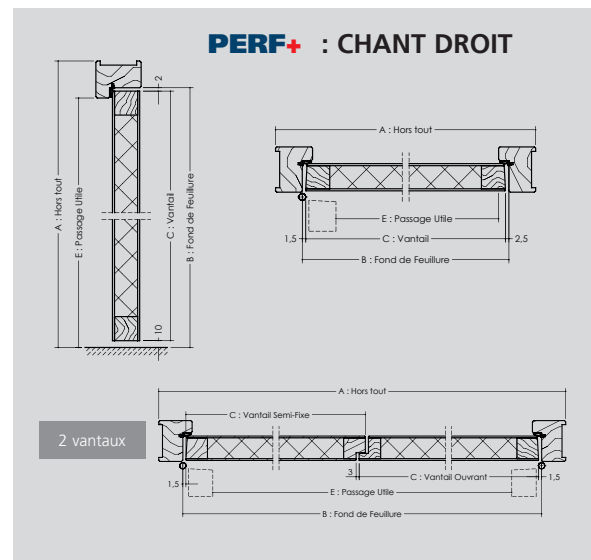

C : Vantail	A : Hors tout	E : Passage utile	B : Fond de feuillure
2040 x 630	2091 x 712	2037 x 570	2052 x 634
2040 x 730	2091 x 812	2037 x 670	2052 x 734
2040 x 830	2091 x 912	2037 x 770	2052 x 834
2040 x 930	2091 x 1012	2037 x 870	2052 x 934
2040 x (630 + 630) ou (830 + 430)	2091 x 1329	2037 x 1153	2052 x 1251
2040 x (730 + 730)	2091 x 1529	2037 x 1353	2052 x 1451
2040 x (830 + 830)	2091 x 1729	2037 x 1553	2052 x 1651
2040 x (930 + 930)	2091 x 1929	2037 x 1753	2052 x 1851

1 Vantail

2 Vantaux Égaux & Tiercés

PERF+ : CHANT DROIT

2 vantaux

BLOC-PORTE **PERF+** À RECOUVREMENT

Âme Alvéolaire - Pleine - Isolante (GAMME STANDARD)

C : Vantail	A : Hors tout	E : Passage utile	B : Fond de feuillure
2040 x 630	2082 x 693	2028 x 583	2043 x 615
2040 x 730	2082 x 793	2028 x 683	2043 x 715
2040 x 830	2082 x 893	2028 x 783	2043 x 815
2040 x 930	2082 x 993	2028 x 883	2043 x 915
2040 x (630 + 630) ou (830 + 430)	2082 x 1310	2028 x 1198	2043 x 1232
2040 x (730 + 730)	2082 x 1510	2028 x 1398	2043 x 1432
2040 x (830 + 830)	2082 x 1710	2028 x 1598	2043 x 1632
2040 x (930 + 930)	2082 x 1910	2028 x 1798	2043 x 1832

1 Vantail

2 Vantaux Égaux & Tiercés

PERF+ : RECOUVREMENT

2 vantaux

DIMENSIONS ET RÉSERVATIONS - BLOCS-PORTES

BLOC-PORTE EVOFix JW CHANT DROIT

Âme Alvéolaire - Pleine - Isolante

1 Vantail

EVOFix JW : CHANT DROIT

BLOC-PORTE EVOFix JW À RECOUVREMENT

Âme Alvéolaire - Pleine - Isolante

1 Vantail

Ø : Vantail	A : Hors tout	E : Passage utile	B : Fond de feuillure
2040 x 630	2073 x 675	2028 x 583	2043 x 615
2040 x 730	2073 x 775	2028 x 683	2043 x 715
2040 x 830	2073 x 875	2028 x 783	2043 x 815
2040 x 930	2073 x 975	2028 x 883	2043 x 915