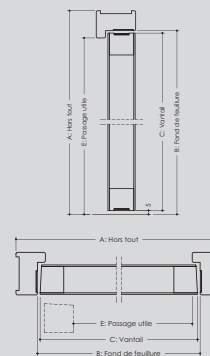

* Pour les blocs-portes 2 vantaux avec joint double lèvres, ajouter 20 mm pour calculer le hors-tout, le fond de feuillure et le passage utile.

* Pour les blocs-portes 2 vantaux avec joint anti-pince doigts (impossible sur bloc-porte EI60 Largelement Vitré), ajouter 62 mm pour calculer le hors-tout, le fond de feuillure et le passage utile.

BLOC-PORTE **TECH+** DOUBLE ACTION EI30 et EI60 DAS DA EI30 et EI60 PIVOT LINTEAU - joint anti-pince doigts*

1 Vantail

C : Vantail	A : Hors tout	D : Passage huisserie	E : Passage utile
2040 x 730	2131 x 880	2051 x 772	2051 x 664
2040 x 830	2131 x 980	2051 x 872	2051 x 764
2040 x 930	2131 x 1080	2051 x 972	2051 x 864
2040 x 1030	2131 x 1180	2051 x 1072	2051 x 964
2040 x 1130	2131 x 1280	2051 x 1172	2051 x 1064
2040 x 1230	2131 x 1380	2051 x 1272	2051 x 1164

2 Vantaux
Égaut & Tiercés

C : Vantail	A : Hors tout	D : Passage huisserie	E : Passage utile
2040 x (630 + 630)	2131 x 1418	2051 x 1310	2051 x 1132
2040 x (730 + 730) ou (930 + 530)	2131 x 1618	2051 x 1510	2051 x 1332
2040 x (830 + 830) ou (930 + 730) ou (1030 + 630)	2131 x 1818	2051 x 1710	2051 x 1532
2040 x (930 + 930) ou (1030 + 830)	2131 x 2018	2051 x 1910	2051 x 1732
2040 x (1030 + 1030)	2131 x 2218	2051 x 2110	2051 x 1932

* Pour les blocs-portes 2 vantaux avec joint double lèvres : enlever 42 mm.

PERF+ & TECH+ EI60 et LARGEMENT VITRÉ feu 30 mn : SIMPLE ACTION