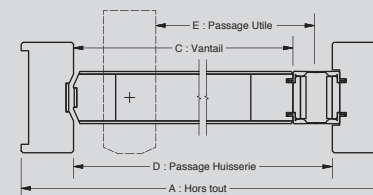

TECH+ EI30-EI60 : DOUBLE ACTION PIVOT LINTEAU