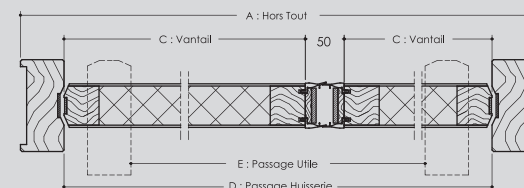

2 vantaux Joint anti-pince doigts