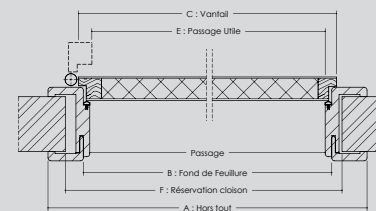

CHAMBRANLE CONTRE CHAMBRANLE : RECOUVREMENT