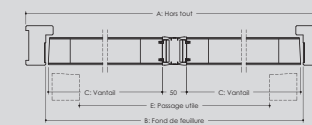

BLOC-PORTE **TECH+** DOUBLE ACTION EI30 et EI60 DAS DA EI30 et EI60 PIVOT LINTEAU - joint anti-pince doigts*

1 Vantail

C : Vantail	A : Hors tout	D : Passage huisserie	E : Passage utile
2040 x 730	2131 x 880	2051 x 772	2051 x 664
2040 x 830	2131 x 980	2051 x 872	2051 x 764
2040 x 930	2131 x 1080	2051 x 972	2051 x 864
2040 x 1030	2131 x 1180	2051 x 1072	2051 x 964
2040 x 1130	2131 x 1280	2051 x 1172	2051 x 1064
2040 x 1230	2131 x 1380	2051 x 1272	2051 x 1164

2 Vantaux
Égaut & Tiercés

C : Vantail	A : Hors tout	D : Passage huisserie	E : Passage utile
2040 x (630 + 630)	2131 x 1418	2051 x 1310	2051 x 1132
2040 x (730 + 730) ou (930 + 530)	2131 x 1618	2051 x 1510	2051 x 1332
2040 x (830 + 830) ou (930 + 730) ou (1030 + 630)	2131 x 1818	2051 x 1710	2051 x 1532
2040 x (930 + 930) ou (1030 + 830)	2131 x 2018	2051 x 1910	2051 x 1732
2040 x (1030 + 1030)	2131 x 2218	2051 x 2110	2051 x 1932

* Pour les blocs-portes 2 vantaux avec joint double lèvres : enlever 42 mm.

PERF+ & TECH+ EI60 et LARGEMENT VITRÉ feu 30 mn : SIMPLE ACTION

2 vantaux Feuillure centrale de battement

2 vantaux Joint double lèvres