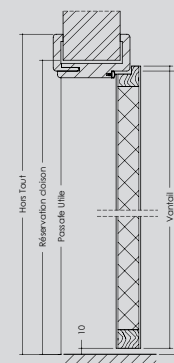

EVOFix JW : CHANT DROIT

BLOC-PORTE EVOFix JW À RECOUVREMENT

Âme Alvéolaire - Pleine - Isolante

1 Vantail

Ø : Vantail	A : Hors tout	E : Passage utile	B : Fond de feuillure
2040 x 630	2073 x 675	2028 x 583	2043 x 615
2040 x 730	2073 x 775	2028 x 683	2043 x 715
2040 x 830	2073 x 875	2028 x 783	2043 x 815
2040 x 930	2073 x 975	2028 x 883	2043 x 915

EVOFix JW : RECOUVREMENT

BLOC-PORTE COLLECTION JELD-WEN À RECOUVREMENT

Âme Pleine

1 Vantail

C : Vantail	A : Hors tout	E : Passage utile	F : Réserve dans la cloison
2040 x 730	2097 x 831	2026 x 689	2060 x 760
2040 x 830	2097 x 931	2026 x 789	2060 x 860
2040 x 930	2097 x 1031	2026 x 889	2060 x 960

CHAMBRANLE CONTRE CHAMBRANLE : RECOUVREMENT

DIMENSIONS ET RÉSERVATIONS - BLOCS-PORTES

EVO+ JW		BLOC-PORTE EVO+ _{JW} CHANT DROIT		(Finitions : Blanc - Urban - Havane - Sable - Noyer Biscotto - Chêne Patine)	
		C : Vantail	A : Hors tout	F : Réserve dans la cloison	E : Passage utile
1 Vantail	2040 x 630	2093 x 713	2083 x 691	2044 x 575	2054 x 635
	2040 x 730	2093 x 813	2083 x 791	2044 x 675	2054 x 735
	2040 x 830	2093 x 913	2083 x 891	2044 x 775	2054 x 835
	2040 x 930	2093 x 1013	2083 x 991	2044 x 875	2054 x 935
2 Vantaux Égaux	2040 x (630 + 630)* ou (830 + 430)*	2093 x 1330	2083 x 1308	2044 x 1153	2054 x 1252

* uniquement en finition blanc

EVO+ JW		BLOC-PORTE EVO+ _{JW} À RECOUVREMENT		(Finition : Blanc)	
		C : Vantail	A : Hors tout	F : Réserve dans la cloison	E : Passage utile
1 Vantail	2040 x 630	2083 x 693	2073 x 671	2034 x 588	2044 x 615
	2040 x 730	2083 x 793	2073 x 771	2034 x 688	2044 x 715
	2040 x 830	2083 x 893	2073 x 871	2034 x 788	2044 x 815
	2040 x 930	2083 x 993	2073 x 971	2034 x 888	2044 x 915
2 Vantaux	2040 x (630 + 630) ou (830 + 430)	2083 x 1310	2073 x 1288	2034 x 1198	2044 x 1232