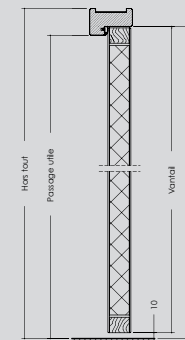

1 Vantail

2 Vantaux Égaux & Tiercés

PERF+ : CHANT DROIT

2 vantaux

BLOC-PORTE **PERF+** À RECOUVREMENT

Âme Alvéolaire - Pleine - Isolante (GAMME STANDARD)

C : Vantail	A : Hors tout	E : Passage utile	B : Fond de feuillure
2040 x 630	2082 x 693	2028 x 583	2043 x 615
2040 x 730	2082 x 793	2028 x 683	2043 x 715
2040 x 830	2082 x 893	2028 x 783	2043 x 815
2040 x 930	2082 x 993	2028 x 883	2043 x 915
2040 x (630 + 630) ou (830 + 430)	2082 x 1310	2028 x 1198	2043 x 1232
2040 x (730 + 730)	2082 x 1510	2028 x 1398	2043 x 1432
2040 x (830 + 830)	2082 x 1710	2028 x 1598	2043 x 1632
2040 x (930 + 930)	2082 x 1910	2028 x 1798	2043 x 1832

1 Vantail

2 Vantaux Égaux & Tiercés

PERF+ : RECOUVREMENT

2 vantaux

DIMENSIONS ET RÉSERVATIONS - BLOCS-PORTES

BLOC-PORTE EVOFix JW CHANT DROIT

Âme Alvéolaire - Pleine - Isolante

1 Vantail

Ø : Vantail	A : Hors tout	E : Passage utile	B : Fond de feuillure
2040 x 630	2082 x 694	2037 x 570	2052 x 634
2040 x 730	2082 x 794	2037 x 670	2052 x 734
2040 x 830	2082 x 894	2037 x 770	2052 x 834
2040 x 930	2082 x 994	2037 x 870	2052 x 934

EVOFix JW : CHANT DROIT

BLOC-PORTE EVOFix JW À RECOUVREMENT

Âme Alvéolaire - Pleine - Isolante

1 Vantail

Ø : Vantail	A : Hors tout	E : Passage utile	B : Fond de feuillure
2040 x 630	2073 x 675	2028 x 583	2043 x 615
2040 x 730	2073 x 775	2028 x 683	2043 x 715
2040 x 830	2073 x 875	2028 x 783	2043 x 815
2040 x 930	2073 x 975	2028 x 883	2043 x 915