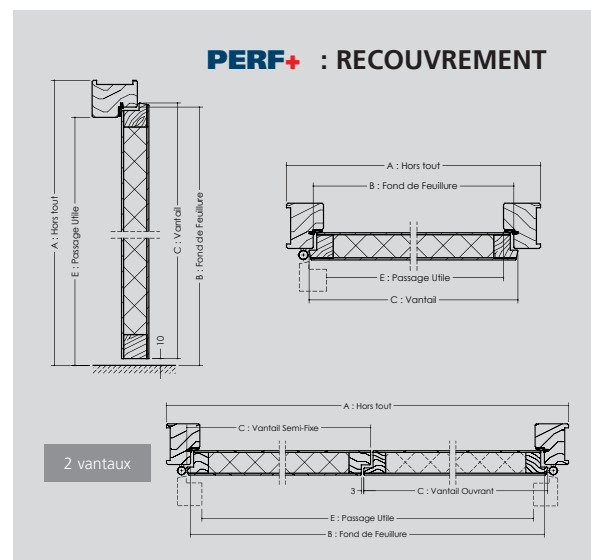

C : Vantail	A : Hors tout	E : Passage utile	B : Fond de feuillure
2040 x 630	2091 x 712	2037 x 570	2052 x 634
2040 x 730	2091 x 812	2037 x 670	2052 x 734
2040 x 830	2091 x 912	2037 x 770	2052 x 834
2040 x 930	2091 x 1012	2037 x 870	2052 x 934
2040 x (630 + 630) ou (830 + 430)	2091 x 1329	2037 x 1153	2052 x 1251
2040 x (730 + 730)	2091 x 1529	2037 x 1353	2052 x 1451
2040 x (830 + 830)	2091 x 1729	2037 x 1553	2052 x 1651
2040 x (930 + 930)	2091 x 1929	2037 x 1753	2052 x 1851

1 Vantail

2 Vantaux Égaux & Tiercés

PERF+ : CHANT DROIT

2 vantaux

BLOC-PORTE **PERF+** À RECOUVREMENT

Âme Alvéolaire - Pleine - Isolante (GAMME STANDARD)

C : Vantail	A : Hors tout	E : Passage utile	B : Fond de feuillure
2040 x 630	2082 x 693	2028 x 583	2043 x 615
2040 x 730	2082 x 793	2028 x 683	2043 x 715
2040 x 830	2082 x 893	2028 x 783	2043 x 815
2040 x 930	2082 x 993	2028 x 883	2043 x 915
2040 x (630 + 630) ou (830 + 430)	2082 x 1310	2028 x 1198	2043 x 1232
2040 x (730 + 730)	2082 x 1510	2028 x 1398	2043 x 1432
2040 x (830 + 830)	2082 x 1710	2028 x 1598	2043 x 1632
2040 x (930 + 930)	2082 x 1910	2028 x 1798	2043 x 1832

1 Vantail

2 Vantaux Égaux & Tiercés

PERF+ : RECOUVREMENT

2 vantaux

DIMENSIONS ET RÉSERVATIONS - BLOCS-PORTES

BLOC-PORTE EVOFix JW CHANT DROIT

Âme Alvéolaire - Pleine - Isolante

1 Vantail

EVOFix JW : CHANT DROIT

BLOC-PORTE EVOFix JW À RECOUVREMENT

Âme Alvéolaire - Pleine - Isolante

1 Vantail

Ø : Vantail	A : Hors tout	E : Passage utile	B : Fond de feuillure
2040 x 630	2073 x 675	2028 x 583	2043 x 615
2040 x 730	2073 x 775	2028 x 683	2043 x 715
2040 x 830	2073 x 875	2028 x 783	2043 x 815
2040 x 930	2073 x 975	2028 x 883	2043 x 915