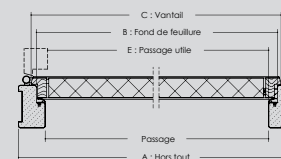

EVOFix JW : RECOUVREMENT