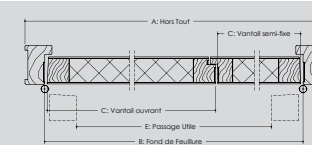

PERF+ & TECH+ EI60 et LARGEMENT VITRÉ feu 30 mn : SIMPLE ACTION