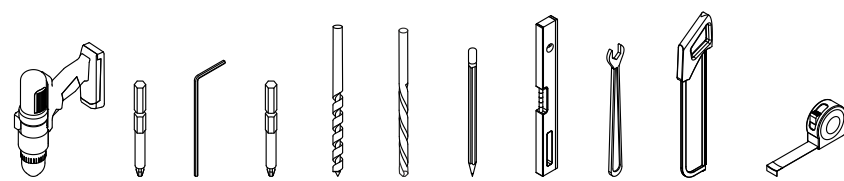

01 040x840 x4 70310205	02 040x1280 x1 70310504	03 040x1375 x2 70310505	04 016x1230 x4 70310506	05 016x1385 x8 70310507	06 034,6x82 x2 70310115
					07 05,8x60 x8 70310116
08 M12x70 x4 70001041	09 024x3 x4 70001042	10 M12x19x22 x4 70001043	11 04x30 x16+1 70001014	12 045x25 x2 7000117	13 020x40 x8 7000118
14 040x14 x2 70310101	15 016x12 x8 70310102	16 04,2x45 x16+1 70001048	17 04,2x13 x16+1 70001062	18 40x99x23 x1 70001051	

X

✓

pz2
pz3

4
2

ph2

Ø3
Ø12

Ø3

19