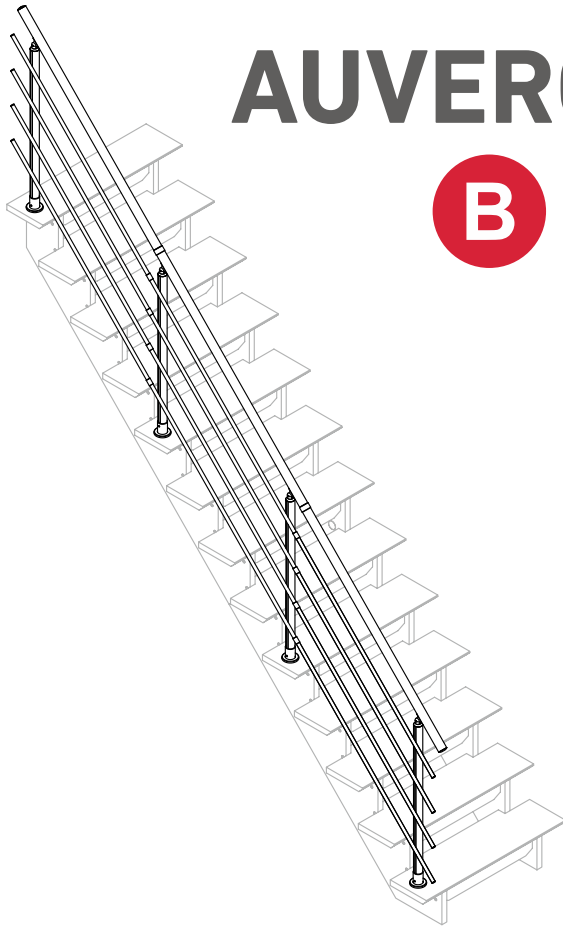

AUVERGNE

B

GOMERA KALEA

A

- (FR) RAMPE ALU ESCALIER DROIT
- (NL) LEUNING RECHT ALU
- (GB) ALU BANISTER FOR STRAIGHT STAIR
- (DE) ALUMINIUMGELÄNDER GERADE TREPPE
- (ES) BARANDILLA ALU PARA ESC. RECTA
- (RO) RAMPA ALUMINIU PENTRU SCARĂ DREAPTĂ

<p>01 040x840 x4</p> <p>70310205</p>	<p>02 040x1280 x1</p> <p>70310504</p>	<p>03 040x1375 x2</p> <p>70310505</p>	<p>04 016x1230 x4</p> <p>70310506</p>	<p>05 016x1385 x8</p> <p>70310507</p>	<p>06 034,6x82 x2</p> <p>70310115</p>
					<p>07 05,8x60 x8</p> <p>70310116</p>
<p>08 M12x70 x4</p> <p>70001041</p>	<p>09 024x3 x4</p> <p>70001042</p>	<p>10 M12x19x22 x4</p> <p>70001043</p>	<p>11 04x30 x16+1</p> <p>70001014</p>	<p>12 045x25 x2</p> <p>7000117</p>	<p>13 020x40 x8</p> <p>7000118</p>
<p>14 040x14 x2</p> <p>70310101</p>	<p>15 016x12 x8</p> <p>70310102</p>	<p>16 04,2x45 x16+1</p> <p>70001048</p>	<p>17 04,2x13 x16+1</p> <p>70001062</p>	<p>18 40x99x23 x1</p> <p>70001051</p>	