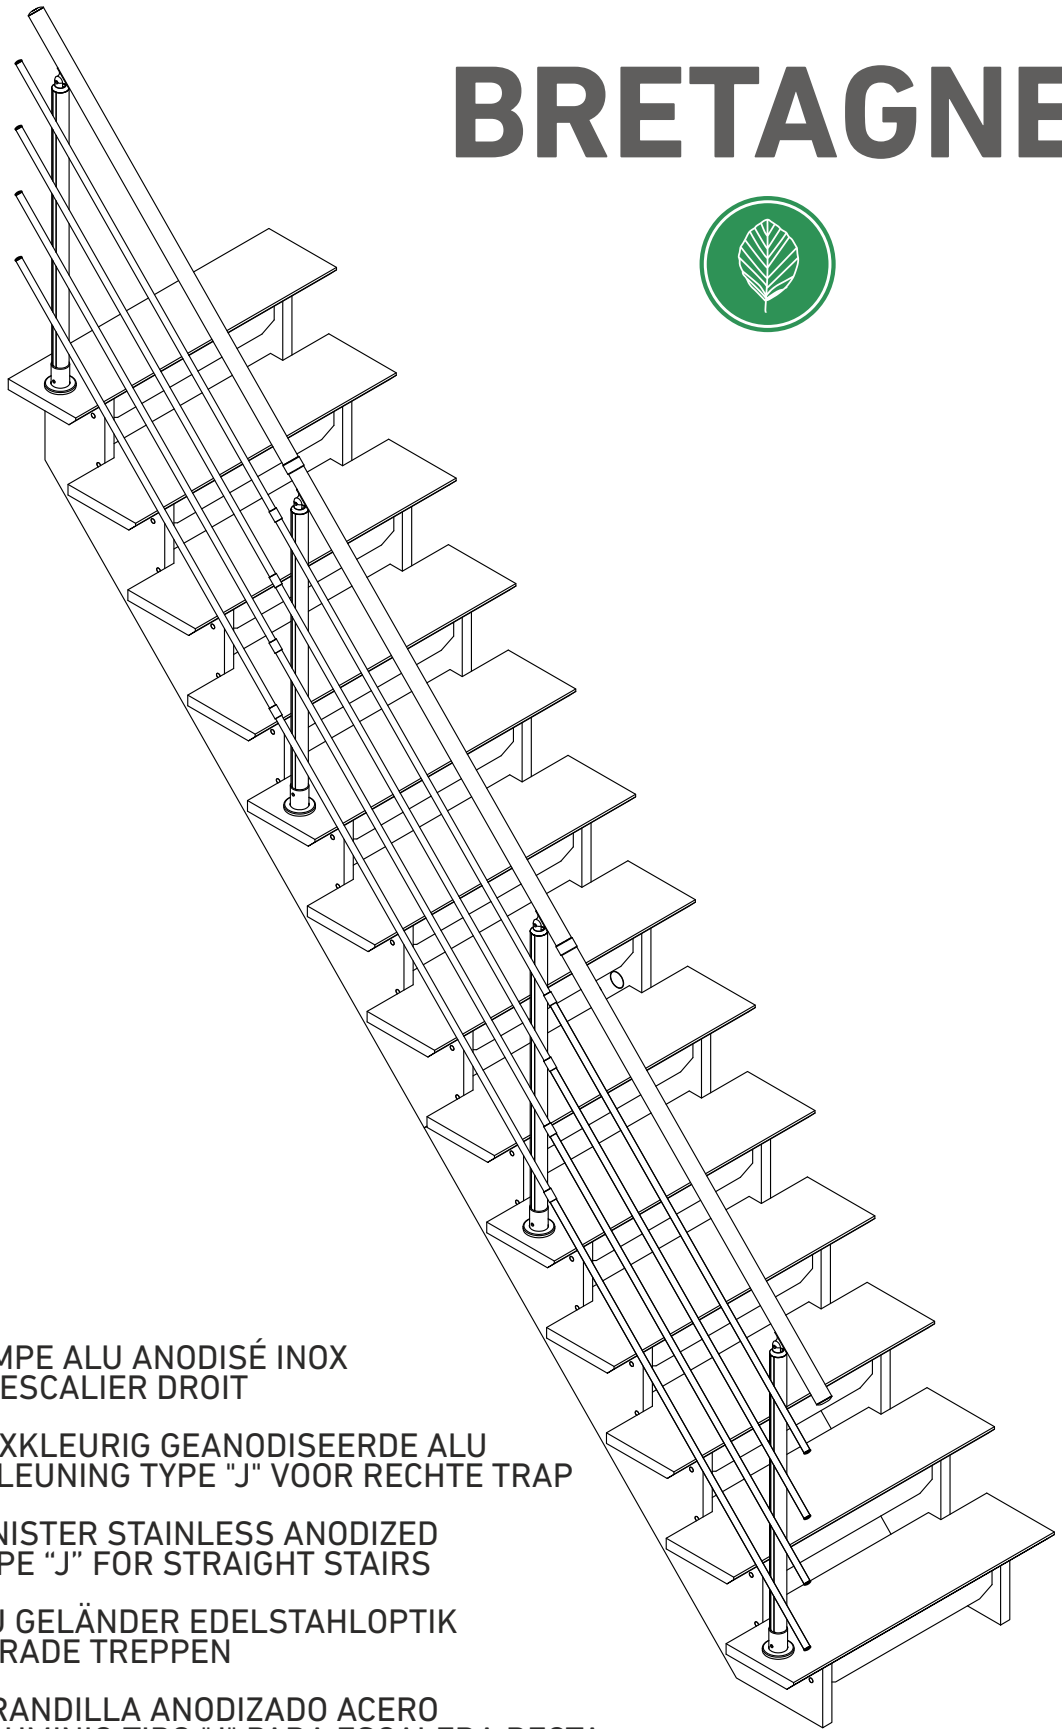

BRETAGNE

- ⒻⒼⒻ BRETAGNE RAMPE ALU ANODISÉ INOX
TYPE "J" POUR ESCALIER DROIT
- ⒻⒼⒼ BRETAGNE INOXKLEURIG GEANODISEERDE ALU
HORIZONTAL LEUNING TYPE "J" VOOR RECHTE TRAP
- ⒻⒼⒼ BRETAGNE BANISTER STAINLESS ANODIZED
ALUMINIUM TYPE "J" FOR STRAIGHT STAIRS
- ⒻⒼⒼ BRETAGNE ALU GELÄNDER EDELSTAHOPTIK
TYP "J" FÜR GERADE TREPPEN
- ⒻⒼⒼ BRETAGNE BARANDILLA ANODIZADO ACERO
INOXIDABLE ALUMINIO TIPO "J" PARA ESCALERA RECTA
- ⒻⒼⒼ BRETAGNE RAMPĂ ALUMINIU ANODIZAT INOX
TIP "J" PENTRU SCARĂ DREAPTĂ

<p>01 040x840 x4</p> <p>91082005</p>	<p>02 040x1280 x1</p> <p>91083004</p>	<p>03 040x1200 x2</p> <p>91083005</p>	<p>04 016x1280 x4</p> <p>91083006</p>	<p>05 016x1200 x8</p> <p>91083007</p>	<p>06 034,6x82 x2</p> <p>91081017</p>
					<p>07 05,8x60 x8</p> <p>91081018</p>
<p>08 M12x70 x4</p> <p>91081021</p>	<p>09 024x3 x4</p> <p>91081022</p>	<p>10 M12x19x22 x4</p> <p>91081023</p>	<p>11 04x30 x16+1</p> <p>91081024</p>	<p>12 045x25 x2</p> <p>91081020</p>	<p>13 020x40 x8</p> <p>91081019</p>
<p>14 040x14 x2</p> <p>91081001</p>	<p>15 016x12 x8</p> <p>91081002</p>	<p>16 04,2x45 x16+1</p> <p>91081013</p>	<p>17 04,2x13 x24+1</p> <p>91081014</p>	<p>18 40x99x23 x1</p> <p>91081016</p>	