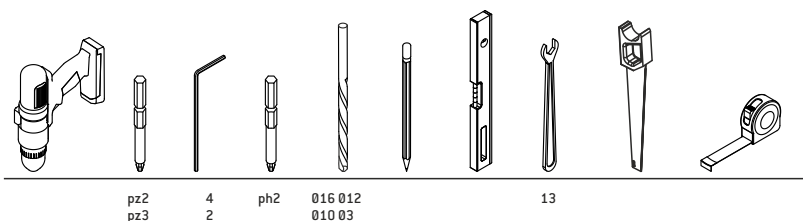

BRETAGNE

- ⒻⒼⒻ BRETAGNE RAMPE ALU ANODISÉ INOX
TYPE "J" POUR ESCALIER DROIT
- ⒻⒼⒼ BRETAGNE INOXKLEURIG GEANODISEERDE ALU
HORIZONTAL LEUNING TYPE "J" VOOR RECHTE TRAP
- ⒻⒼⒼ BRETAGNE BANISTER STAINLESS ANODIZED
ALUMINIUM TYPE "J" FOR STRAIGHT STAIRS
- ⒻⒼⒼ BRETAGNE ALU GELÄNDER EDELSTAHOPTIK
TYP "J" FÜR GERADE TREPPEN
- ⒻⒼⒼ BRETAGNE BARANDILLA ANODIZADO ACERO
INOXIDABLE ALUMINIO TIPO "J" PARA ESCALERA RECTA
- ⒻⒼⒼ BRETAGNE RAMPĂ ALUMINIU ANODIZAT INOX
TIP "J" PENTRU SCARĂ DREAPTĂ

<p>01 040x840 x4</p> <p>91082005</p>	<p>02 040x1280 x1</p> <p>91083004</p>	<p>03 040x1200 x2</p> <p>91083005</p>	<p>04 016x1280 x4</p> <p>91083006</p>	<p>05 016x1200 x8</p> <p>91083007</p>	<p>06 034,6x82 x2</p> <p>91081017</p>
					<p>07 05,8x60 x8</p> <p>91081018</p>
<p>08 M12x70 x4</p> <p>91081021</p>	<p>09 024x3 x4</p> <p>91081022</p>	<p>10 M12x19x22 x4</p> <p>91081023</p>	<p>11 04x30 x16+1</p> <p>91081024</p>	<p>12 045x25 x2</p> <p>91081020</p>	<p>13 020x40 x8</p> <p>91081019</p>
<p>14 040x14 x2</p> <p>91081001</p>	<p>15 016x12 x8</p> <p>91081002</p>	<p>16 04,2x45 x16+1</p> <p>91081013</p>	<p>17 04,2x13 x24+1</p> <p>91081014</p>	<p>18 40x99x23 x1</p> <p>91081016</p>	