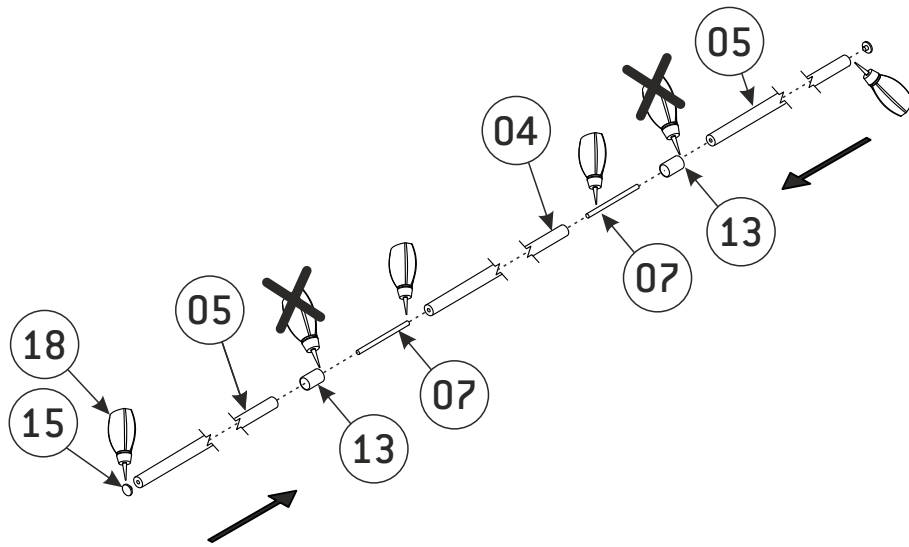

BRETAGNE

- ⒻⒼⒻ BRETAGNE RAMPE ALU ANODISÉ INOX
TYPE "J" POUR ESCALIER DROIT
- ⒻⒼⒼ BRETAGNE INOXKLEURIG GEANODISEERDE ALU
HORIZONTAL LEUNING TYPE "J" VOOR RECHTE TRAP
- ⒻⒼⒼ BRETAGNE BANISTER STAINLESS ANODIZED
ALUMINIUM TYPE "J" FOR STRAIGHT STAIRS
- ⒻⒼⒼ BRETAGNE ALU GELÄNDER EDELSTAHOPTIK
TYP "J" FÜR GERADE TREPPEN
- ⒻⒼⒼ BRETAGNE BARANDILLA ANODIZADO ACERO
INOXIDABLE ALUMINIO TIPO "J" PARA ESCALERA RECTA
- ⒻⒼⒼ BRETAGNE RAMPĂ ALUMINIU ANODIZAT INOX
TIP "J" PENTRU SCARĂ DREAPTĂ

<p>01 040x840 x4</p> <p>91082005</p>	<p>02 040x1280 x1</p> <p>91083004</p>	<p>03 040x1200 x2</p> <p>91083005</p>	<p>04 016x1280 x4</p> <p>91083006</p>	<p>05 016x1200 x8</p> <p>91083007</p>	<p>06 034,6x82 x2</p> <p>91081017</p>
					<p>07 05,8x60 x8</p> <p>91081018</p>
<p>08 M12x70 x4</p> <p>91081021</p>	<p>09 024x3 x4</p> <p>91081022</p>	<p>10 M12x19x22 x4</p> <p>91081023</p>	<p>11 04x30 x16+1</p> <p>91081024</p>	<p>12 045x25 x2</p> <p>91081020</p>	<p>13 020x40 x8</p> <p>91081019</p>
<p>14 040x14 x2</p> <p>91081001</p>	<p>15 016x12 x8</p> <p>91081002</p>	<p>16 04,2x45 x16+1</p> <p>91081013</p>	<p>17 04,2x13 x24+1</p> <p>91081014</p>	<p>18 40x99x23 x1</p> <p>91081016</p>	

pz2 4
pz3 2

ph2 016 012
010 03

13

1

2

3

4

5