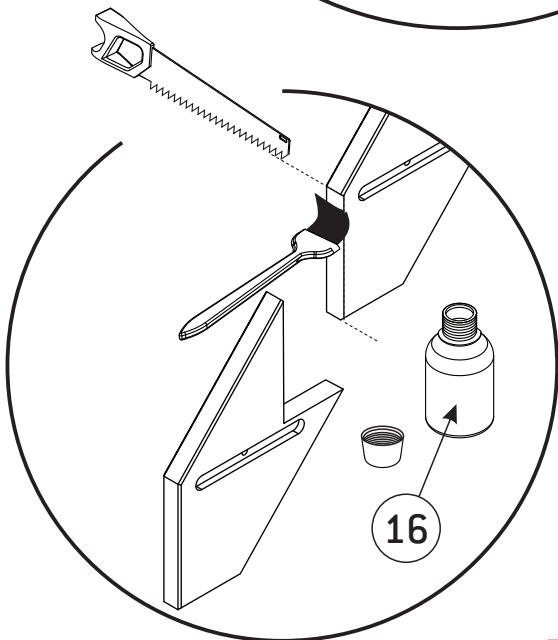

# LIVERPOOL

STAIRCASE | **ESCALIER** | LADDER | **WANGENSPARTREPPE**  
ESCALERA | **ESCADA** | ESCALA | **SCARĂ**

<b>01</b> 31x200x3766 mm x1	<b>02</b> 31x200x3766 mm x1	<b>03</b> 31x220x756 mm x7	<b>04</b> 31x220x756 mm x6	<b>05</b> 18x210x750 mm x13	<b>06</b> Ø40x5mm x14	<b>07</b> M8x70mm x14	<b>08</b> 13x15x34 mm x14	<b>09</b> M8 x14
60160100	60160100	60160096	60160096	60160097				
		<b>10</b> Ø4x40mm x48+2	<b>11</b> Ø4x35mm x8	<b>12</b> Ø6x30mm x8	<b>13</b> Ø5x60mm x8	<b>14</b> Ø10x50mm x8	<b>15</b> 20x60x60mm x4	<b>16</b> Ø50x100mm x1
		60160100	60160100					

Ph2/3  
Pz2/3

13

**1**

**2**

H < 260 cm

-1h; -2h

**3**

**4**

**X14**

**8**