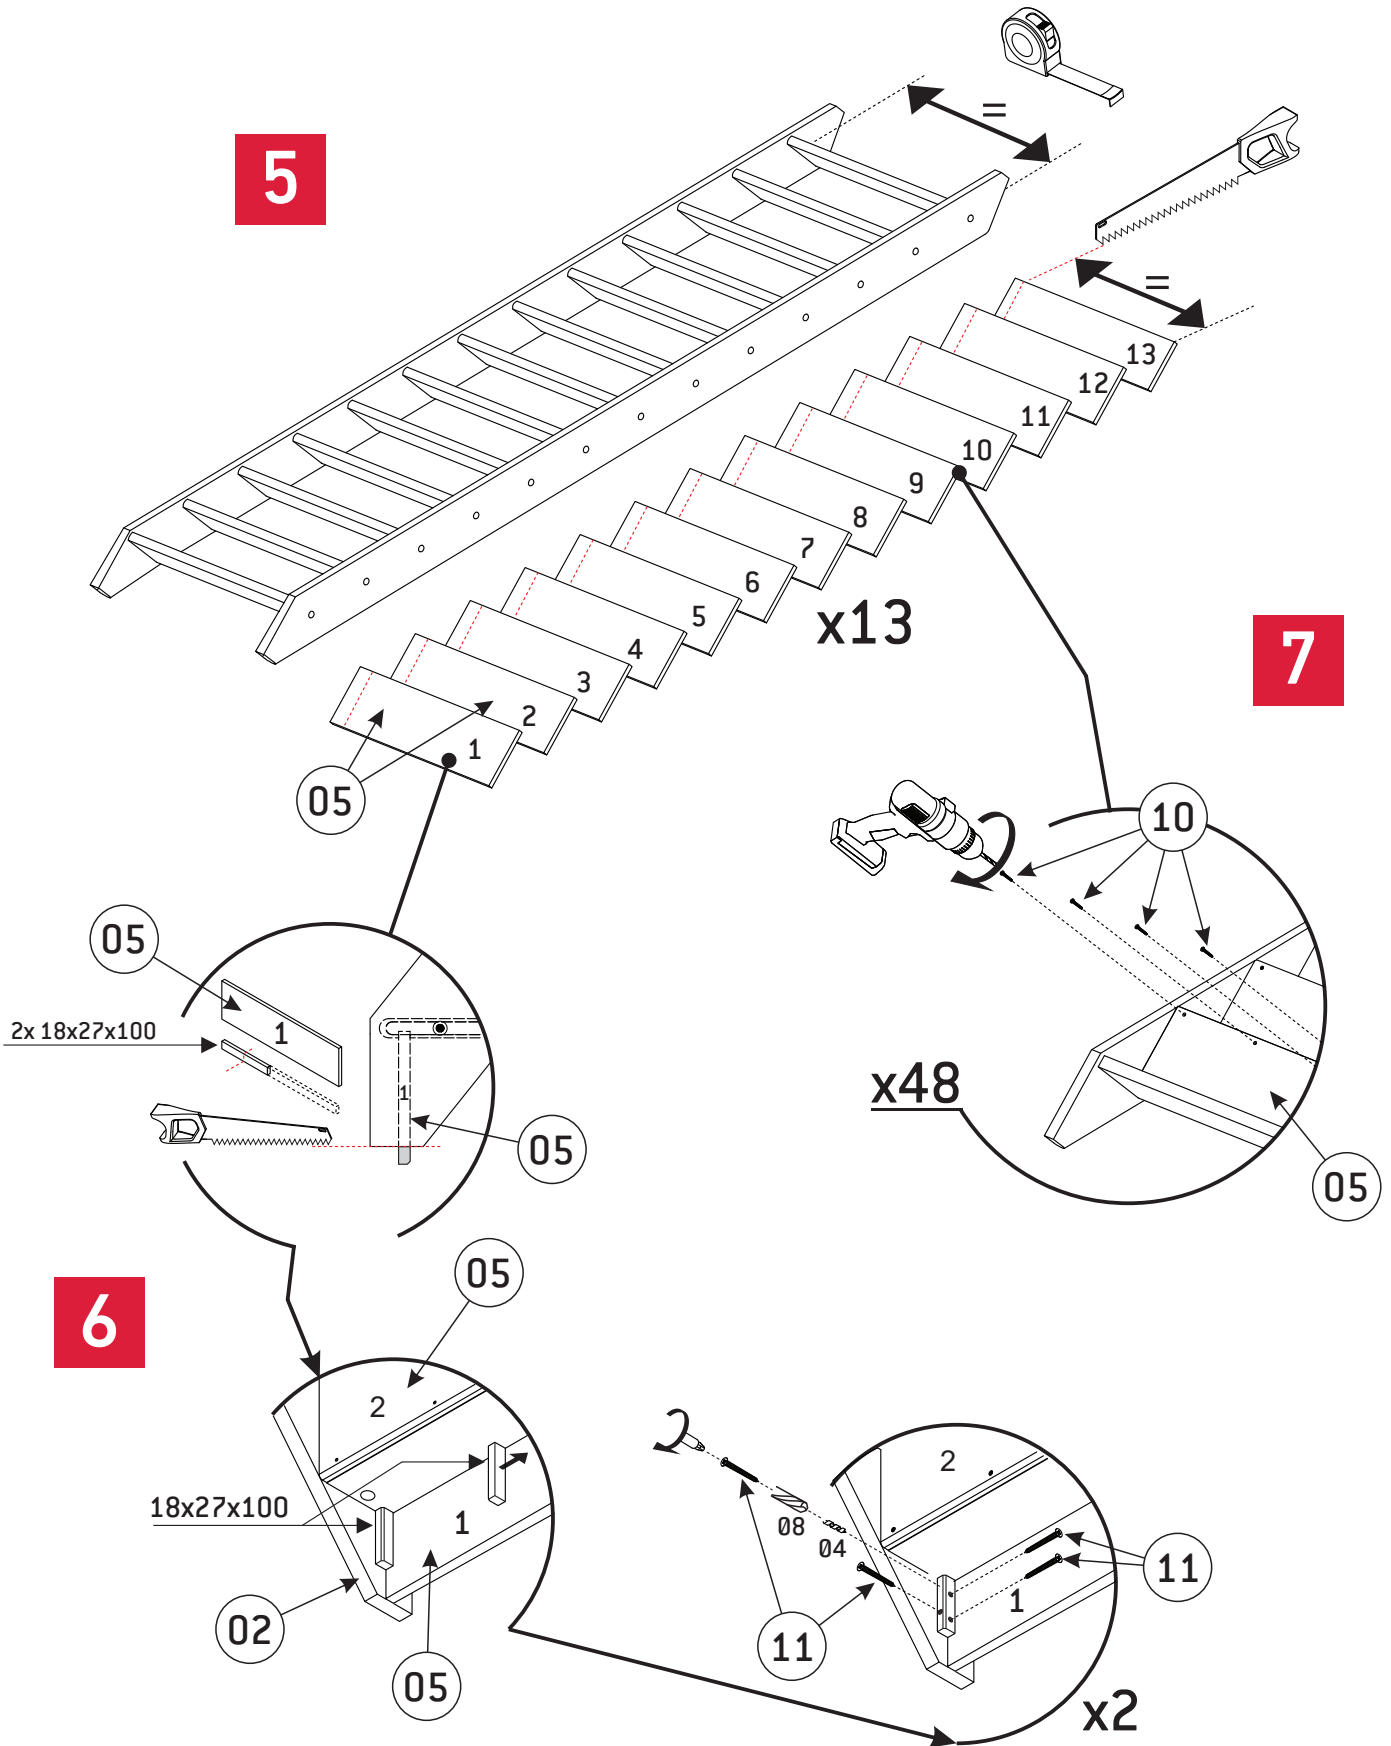

# LIVERPOOL

STAIRCASE | **ESCALIER** | LADDER | **WANGENSPARTREPPE**  
ESCALERA | **ESCADA** | ESCALA | **SCARĂ**

<b>01</b> 31x200x3766 mm x1	<b>02</b> 31x200x3766 mm x1	<b>03</b> 31x220x756 mm x7	<b>04</b> 31x220x756 mm x6	<b>05</b> 18x210x750 mm x13	<b>06</b> Ø40x5mm x14	<b>07</b> M8x70mm x14	<b>08</b> 13x15x34 mm x14	<b>09</b> M8 x14
60160100	60160100	60160096	60160096	60160097				
		<b>10</b> Ø4x40mm x48+2	<b>11</b> Ø4x35mm x8	<b>12</b> Ø6x30mm x8	<b>13</b> Ø5x60mm x8	<b>14</b> Ø10x50mm x8	<b>15</b> 20x60x60mm x4	<b>16</b> Ø50x100mm x1
		60160100	60160100					

Ph2/3  
Pz2/3

13

**1**

**2**

H < 260 cm

-1h; -2h

**3**

**4**

**X14**

**8**