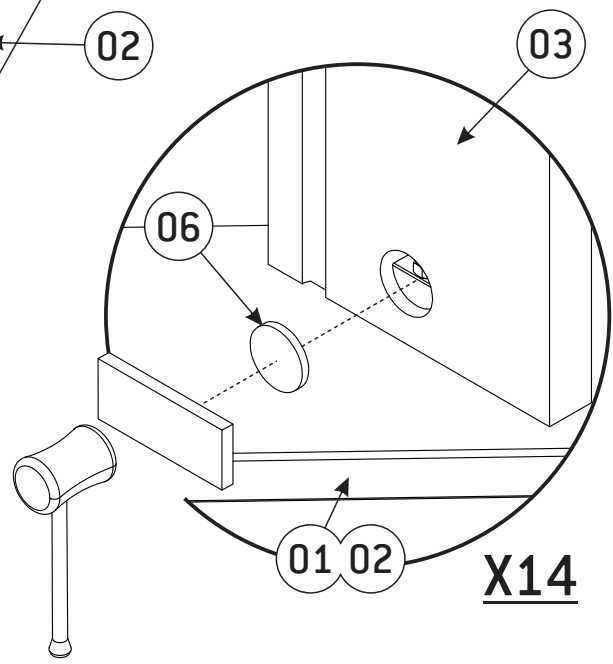

# LIVERPOOL

STAIRCASE | **ESCALIER** | LADDER | **WANGENSPARTREPPE**  
ESCALERA | **ESCADA** | ESCALA | **SCARĂ**

<b>01</b> 31x200x3766 mm x1	<b>02</b> 31x200x3766 mm x1	<b>03</b> 31x220x756 mm x7	<b>04</b> 31x220x756 mm x6	<b>05</b> 18x210x750 mm x13	<b>06</b> Ø40x5mm x14	<b>07</b> M8x70mm x14	<b>08</b> 13x15x34 mm x14	<b>09</b> M8 x14
60160100	60160100	60160096	60160096	60160097				
		<b>10</b> Ø4x40mm x48+2	<b>11</b> Ø4x35mm x8	<b>12</b> Ø6x30mm x8	<b>13</b> Ø5x60mm x8	<b>14</b> Ø10x50mm x8	<b>15</b> 20x60x60mm x4	<b>16</b> Ø50x100mm x1
		60160100	60160100					

Ph2/3  
Pz2/3

13

**1**

**2**

H < 260 cm

-1h; -2h

**3**

**4**

**X14**

**8**