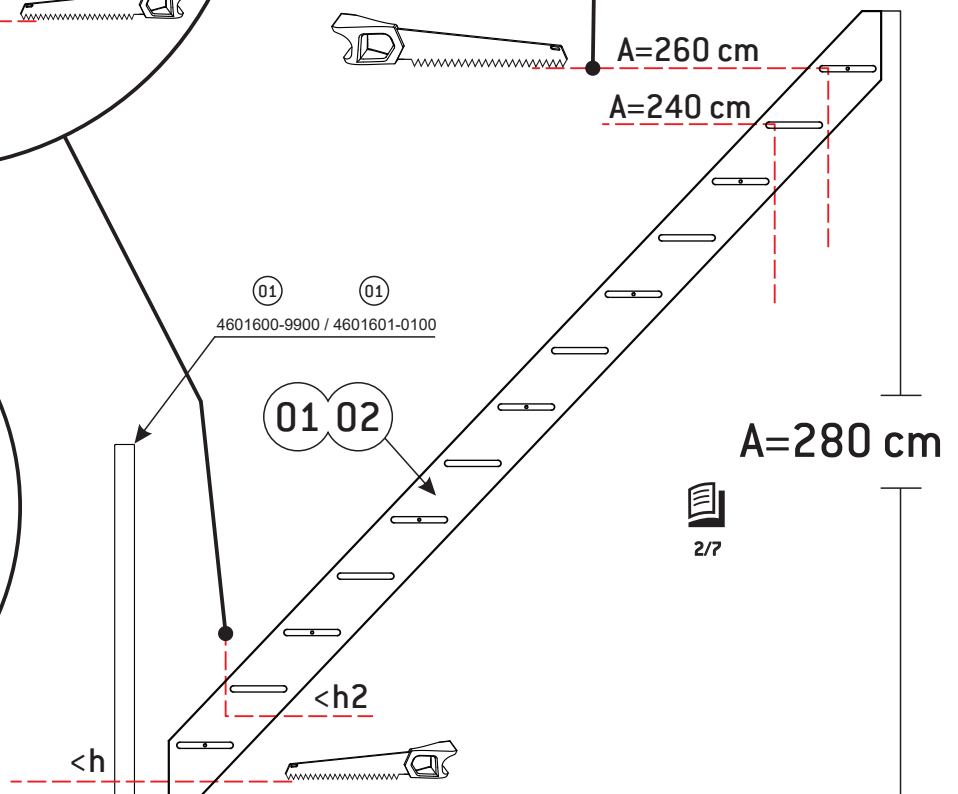

# LIVERPOOL

STAIRCASE | **ESCALIER** | LADDER | **WANGENSPARTREPPE**  
ESCALERA | **ESCADA** | ESCALA | **SCARĂ**

<b>01</b> 31x200x3766 mm x1	<b>02</b> 31x200x3766 mm x1	<b>03</b> 31x220x756 mm x7	<b>04</b> 31x220x756 mm x6	<b>05</b> 18x210x750 mm x13	<b>06</b> Ø40x5mm x14	<b>07</b> M8x70mm x14	<b>08</b> 13x15x34 mm x14	<b>09</b> M8 x14
60160100	60160100	60160096	60160096	60160097				
		<b>10</b> Ø4x40mm x48+2	<b>11</b> Ø4x35mm x8	<b>12</b> Ø6x30mm x8	<b>13</b> Ø5x60mm x8	<b>14</b> Ø10x50mm x8	<b>15</b> 20x60x60mm x4	<b>16</b> Ø50x100mm x1
		60160100	60160100					

Ph2/3  
Pz2/3

13

**1**

**2**

H < 260 cm

-1h; -2h

**3**

**4**

**X14**

**8**