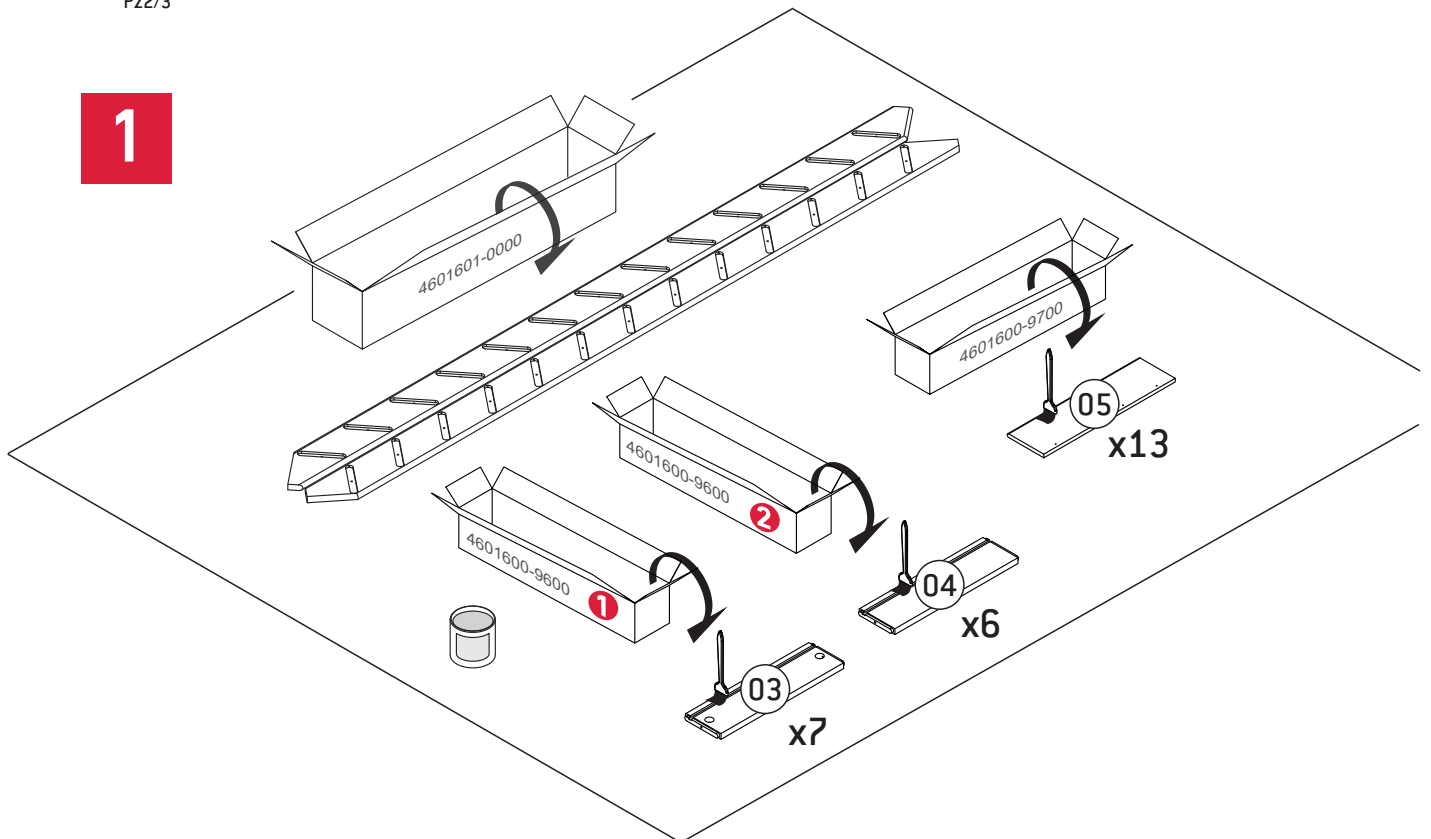

# LIVERPOOL

STAIRCASE | **ESCALIER** | LADDER | **WANGENSPARTREPPE**  
ESCALERA | **ESCADA** | ESCALA | **SCARĂ**

<b>01</b> 31x200x3766 mm x1	<b>02</b> 31x200x3766 mm x1	<b>03</b> 31x220x756 mm x7	<b>04</b> 31x220x756 mm x6	<b>05</b> 18x210x750 mm x13	<b>06</b> Ø40x5mm x14	<b>07</b> M8x70mm x14	<b>08</b> 13x15x34 mm x14	<b>09</b> M8 x14
60160100	60160100	60160096	60160096	60160097				
		<b>10</b> Ø4x40mm x48+2	<b>11</b> Ø4x35mm x8	<b>12</b> Ø6x30mm x8	<b>13</b> Ø5x60mm x8	<b>14</b> Ø10x50mm x8	<b>15</b> 20x60x60mm x4	<b>16</b> Ø50x100mm x1
		60160100	60160100					

Ph2/3  
Pz2/3

13

**1**

**2**

H < 260 cm

-1h; -2h

**3**

**4**

**X14**

**8**