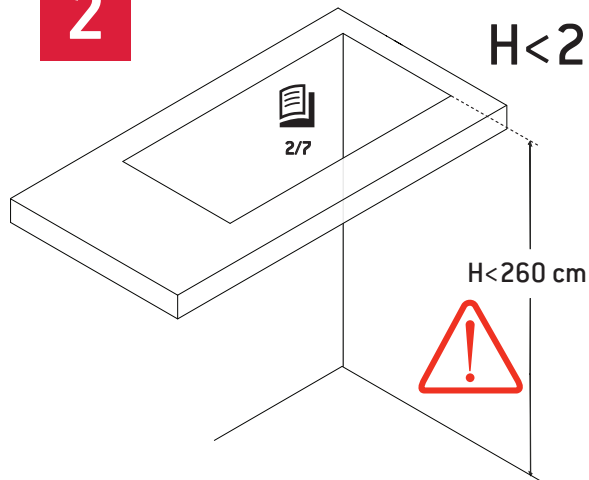

# LIVERPOOL

STAIRCASE | **ESCALIER** | LADDER | **WANGENSPARTREPPE**  
ESCALERA | **ESCADA** | ESCALA | **SCARĂ**

<b>01</b> 31x200x3766 mm x1	<b>02</b> 31x200x3766 mm x1	<b>03</b> 31x220x756 mm x7	<b>04</b> 31x220x756 mm x6	<b>05</b> 18x210x750 mm x13	<b>06</b> Ø40x5mm x14	<b>07</b> M8x70mm x14	<b>08</b> 13x15x34 mm x14	<b>09</b> M8 x14
60160100	60160100	60160096	60160096	60160097				
		<b>10</b> Ø4x40mm x48+2	<b>11</b> Ø4x35mm x8	<b>12</b> Ø6x30mm x8	<b>13</b> Ø5x60mm x8	<b>14</b> Ø10x50mm x8	<b>15</b> 20x60x60mm x4	<b>16</b> Ø50x100mm x1
		60160100	60160100					

Ph2/3  
Pz2/3

13

**1**

**2**

H < 260 cm

-1h; -2h

**3**

**4**

**X14**

**8**