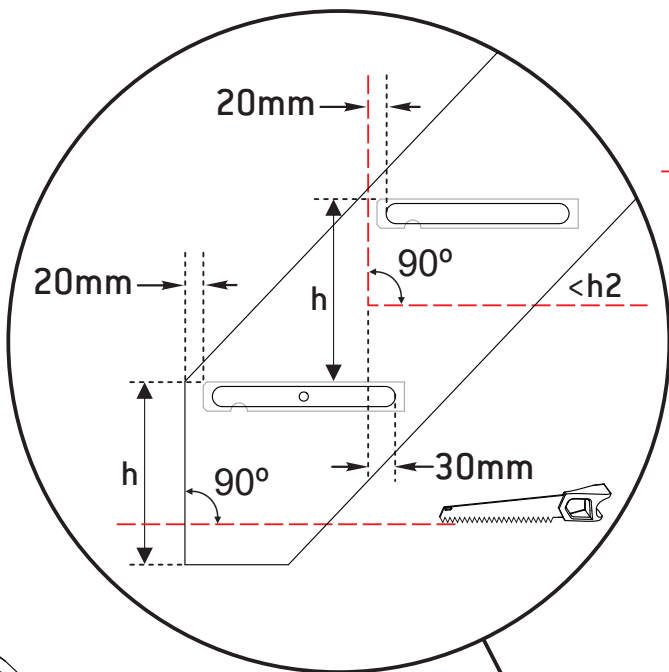

# LIVERPOOL

STAIRCASE | **ESCALIER** | LADDER | **WANGENSPARTREPPE**  
ESCALERA | **ESCADA** | ESCALA | **SCARĂ**

<b>01</b> 31x200x3766 mm x1	<b>02</b> 31x200x3766 mm x1	<b>03</b> 31x220x756 mm x7	<b>04</b> 31x220x756 mm x6	<b>05</b> 18x210x750 mm x13	<b>06</b> Ø40x5mm x14	<b>07</b> M8x70mm x14	<b>08</b> 13x15x34 mm x14	<b>09</b> M8 x14
60160100	60160100	60160096	60160096	60160097				
		<b>10</b> Ø4x40mm x48+2	<b>11</b> Ø4x35mm x8	<b>12</b> Ø6x30mm x8	<b>13</b> Ø5x60mm x8	<b>14</b> Ø10x50mm x8	<b>15</b> 20x60x60mm x4	<b>16</b> Ø50x100mm x1
		60160100	60160100					

Ph2/3  
Pz2/3

13

**1**

**2**

H < 260 cm

-1h; -2h

**3**

**4**

**X14**

**8**