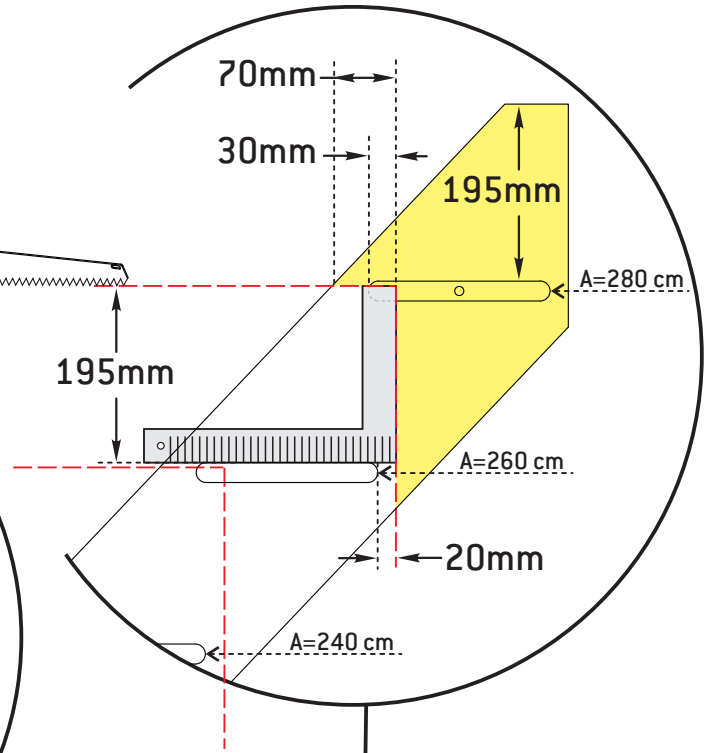

# LIVERPOOL

STAIRCASE | **ESCALIER** | LADDER | **WANGENSPARTREPPE**  
ESCALERA | **ESCADA** | ESCALA | **SCARĂ**

<b>01</b> 31x200x3766 mm x1	<b>02</b> 31x200x3766 mm x1	<b>03</b> 31x220x756 mm x7	<b>04</b> 31x220x756 mm x6	<b>05</b> 18x210x750 mm x13	<b>06</b> Ø40x5mm x14	<b>07</b> M8x70mm x14	<b>08</b> 13x15x34 mm x14	<b>09</b> M8 x14
60160100	60160100	60160096	60160096	60160097				
		<b>10</b> Ø4x40mm x48+2	<b>11</b> Ø4x35mm x8	<b>12</b> Ø6x30mm x8	<b>13</b> Ø5x60mm x8	<b>14</b> Ø10x50mm x8	<b>15</b> 20x60x60mm x4	<b>16</b> Ø50x100mm x1
		60160100	60160100					

Ph2/3  
Pz2/3

13

**1**

**2**

H < 260 cm

-1h; -2h

**3**

**4**

**X14**

**8**