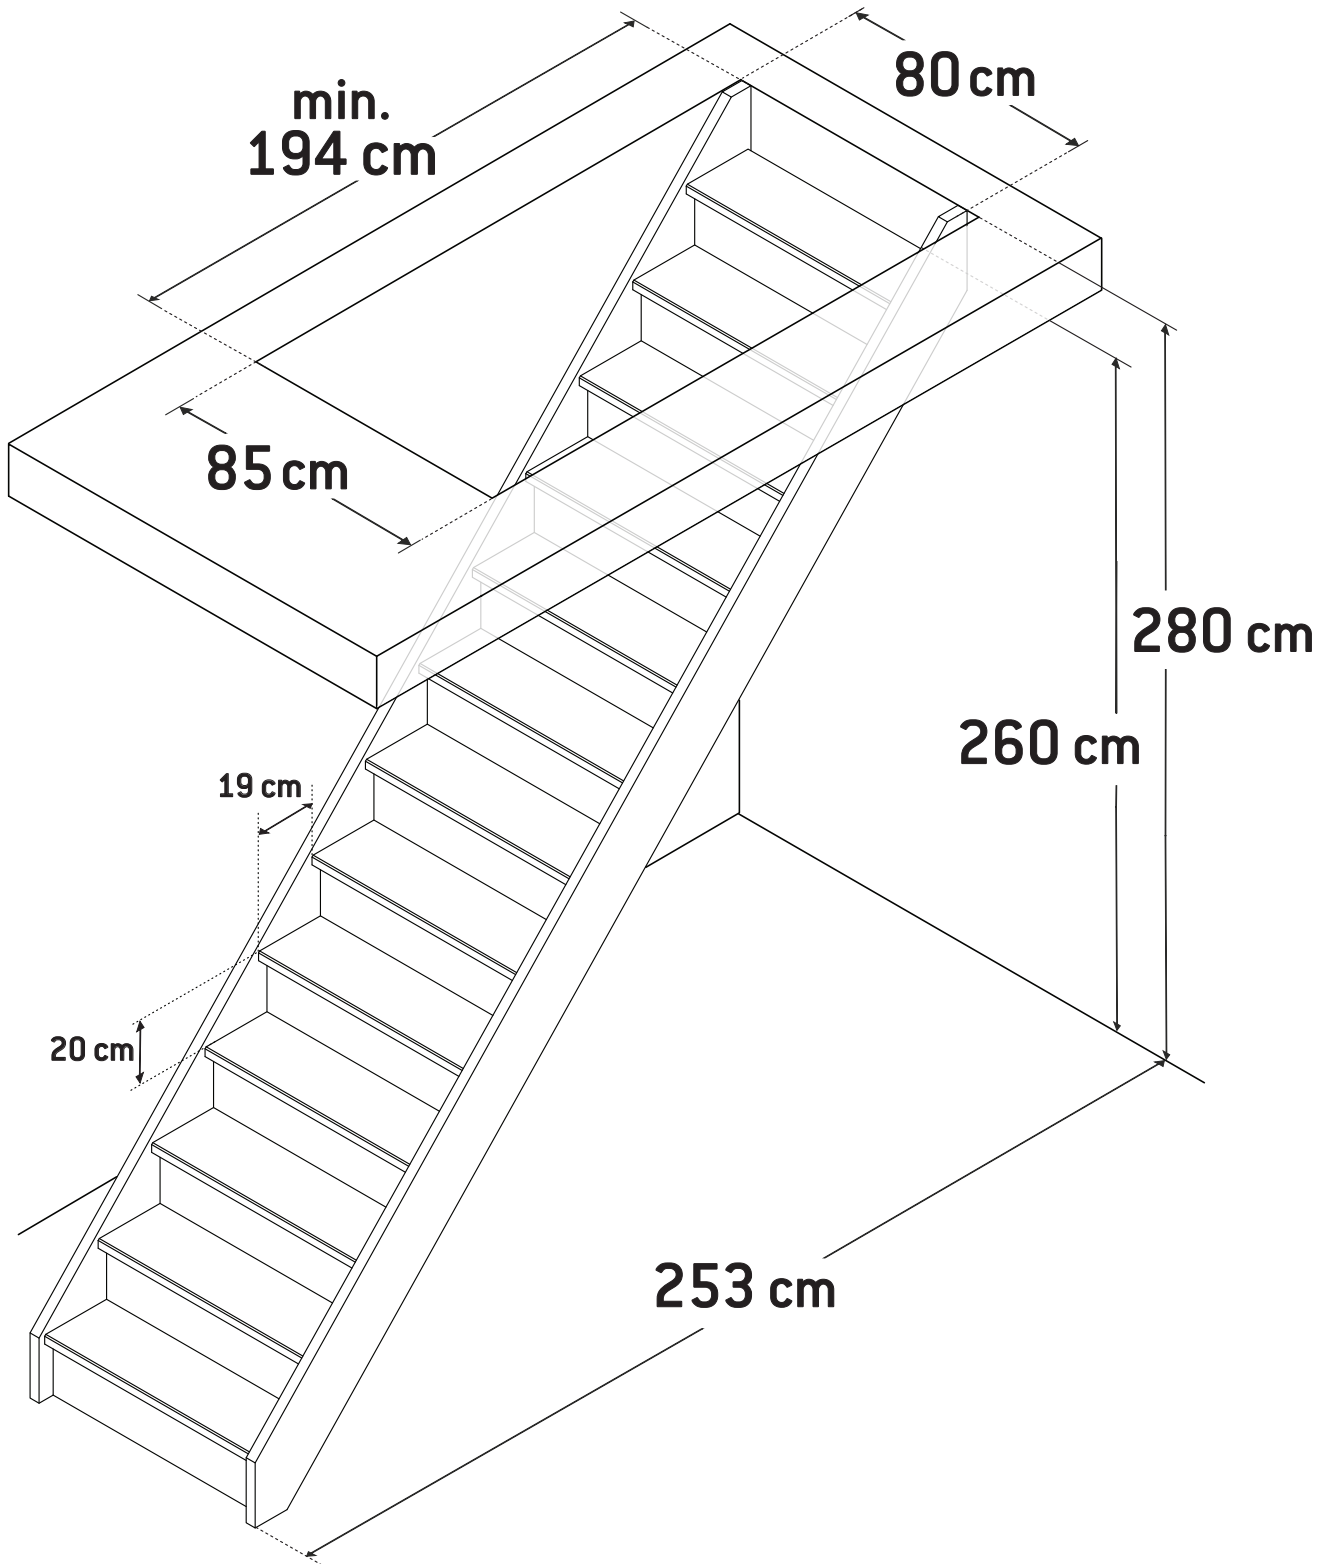

# LIVERPOOL

STAIRCASE | **ESCALIER** | LADDER | **WANGENSPARTREPPE**  
ESCALERA | **ESCADA** | ESCALA | **SCARĂ**

<b>01</b> 31x200x3766 mm x1	<b>02</b> 31x200x3766 mm x1	<b>03</b> 31x220x756 mm x7	<b>04</b> 31x220x756 mm x6	<b>05</b> 18x210x750 mm x13	<b>06</b> Ø40x5mm x14	<b>07</b> M8x70mm x14	<b>08</b> 13x15x34 mm x14	<b>09</b> M8 x14
60160100	60160100	60160096	60160096	60160097				
		<b>10</b> Ø4x40mm x48+2	<b>11</b> Ø4x35mm x8	<b>12</b> Ø6x30mm x8	<b>13</b> Ø5x60mm x8	<b>14</b> Ø10x50mm x8	<b>15</b> 20x60x60mm x4	<b>16</b> Ø50x100mm x1
		60160100	60160100					

Ph2/3  
Pz2/3

13

**1**

**2**

H < 260 cm

-1h; -2h

**3**

**4**

**X14**

**8**