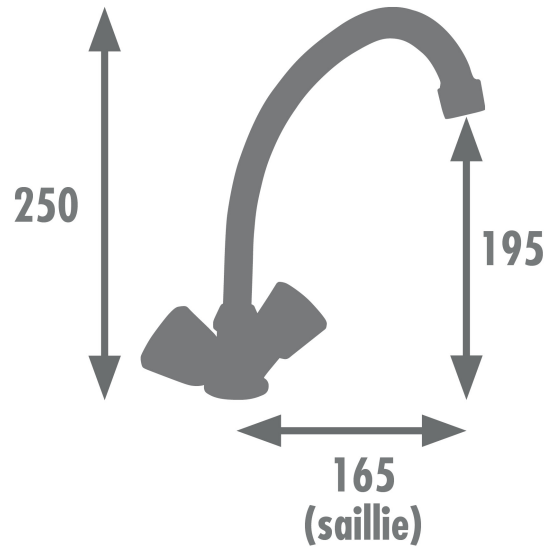

HERA Ref 3456630013069
BOÎTE CARTON DÉCO CERCLÉE

Caractéristiques techniques

- Style classique
- Mécanisme : têtes à clapet
- Poignée : ABS
- Corps : laiton
- Embase : Ø 42 mm
- Bec : tube mobile
- Flexible de raccordement : inox F.3/8