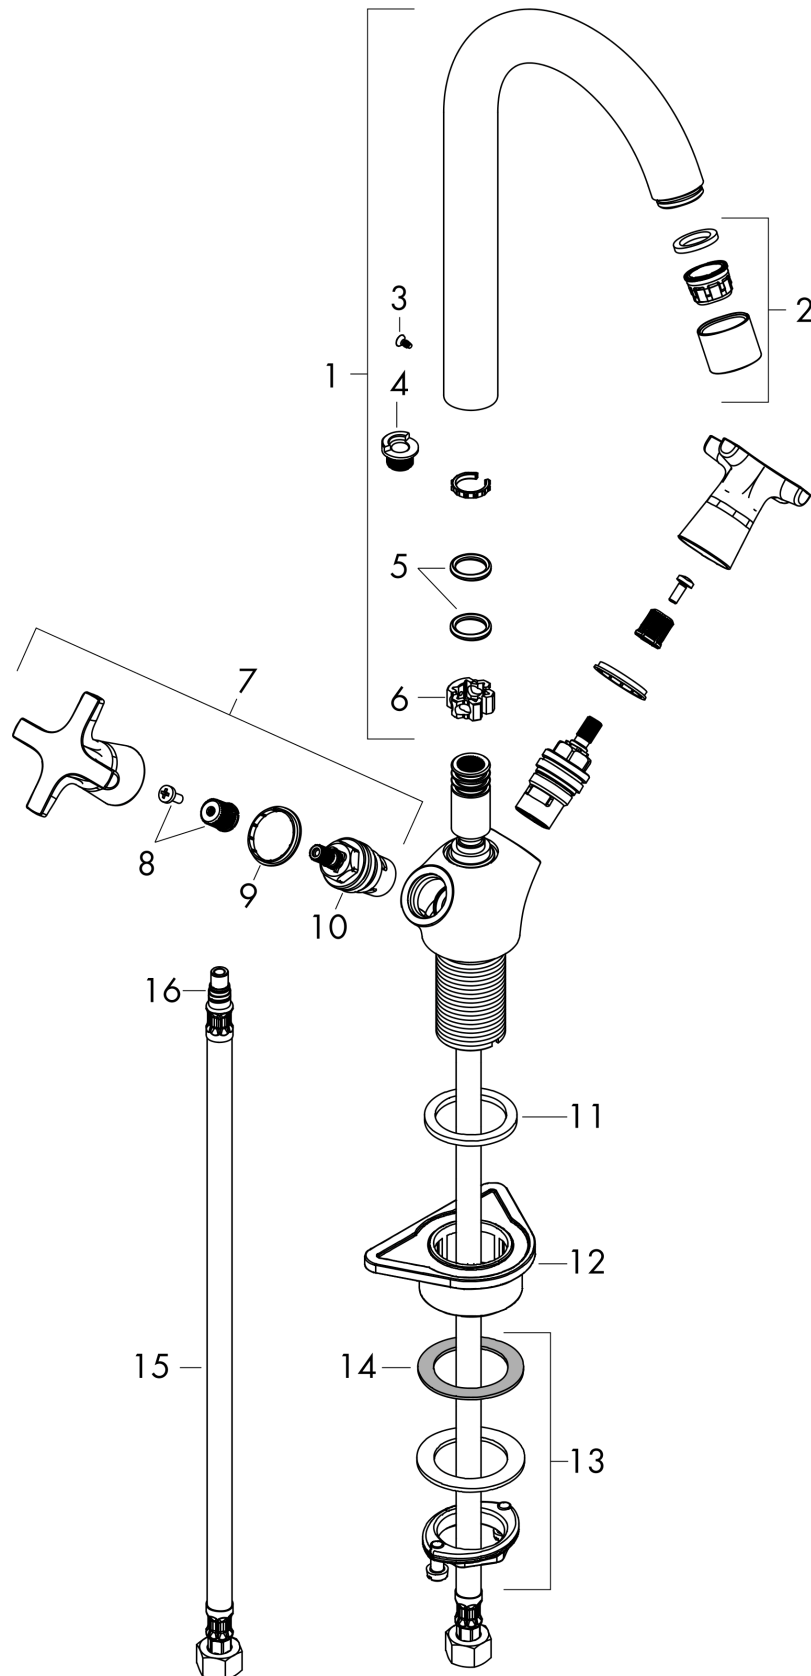

MySport

Mélangeur cuisine 220, 1 jet

Surfaces: **chromé** Numéro d'article: **13864000**

Description

Caractéristiques

- ComfortZone 220
- bec orientable possible sur 3 niveaux 110°, 150° ou 360°
- jet normal
- débit maximal sous 3 bars de pression: 12 l/min
- cartouche céramique bas débit by
- raccordement flexible G 3/8
- convient au chauffe-eau instantané
- comprenant: Mélangeur cuisine, raccordement flexibles, set de fixation, instruction de montage
- ACS 19 ACC NY 362, valide jusqu'au 21.11.2024

Détails de l'article

EAN

4011097774527

Technologie

Certificats

Photo du produit

Plan géométral

Schéma d'écoulement

MySport

Mélangeur cuisine 220, 1 jet

Surfaces: **chromé** Numéro d'article: **13864000**

Vue éclatée

Année de construction: >01/16

MySport

Mélangeur cuisine 220, 1 jet

Surfaces: chromé Numéro d'article: 13864000

Liste des pièces détachées

Année de construction: >01/16

Pos.	Description	Numéro d'article	GP	UE
1	bec cpl.	92223000	-	1
2	mousseur M22x1 (15 l/min)	92368000	-	1
3	vis	97662000	-	1
4	set des bagues d'arrêt (110° / 150°)	98486000	-	1
5	joint torique 14x2,5	98189000	-	1
6	anneau de axial	97558000	-	1
7	poignée	92222000	-	1
8	entraîneur + vis	98932000	-	1
9	set des bagues couleur eau chaude/froide	92225000	-	1
10	mécanisme d'arrêt fermer à droite	94009000	-	1
11	manchon	98749000	-	1
12	set de fixation	97523000	-	1
13	fixation cpl. (Ø 32)	13961000	-	1
14	anneau plastique	97548000	-	1
15	flexible de raccordement 600 mm M8x0,75 G3/8	96556000	-	1
16	joint torique 7x1,5	98422000	-	1
a	rallonge 35mm pour fixation	13898000	-	1