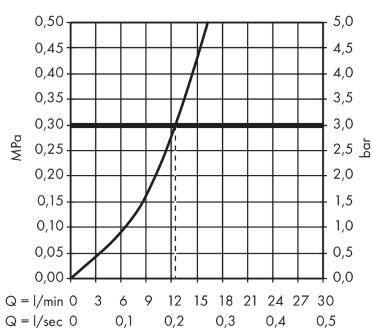

MySport

Mélangeur cuisine 220, 1 jet

Surfaces: **chromé** Numéro d'article: **13864000**

Description

Caractéristiques

- ComfortZone 220
- bec orientable possible sur 3 niveaux 110°, 150° ou 360°
- jet normal
- débit maximal sous 3 bars de pression: 12 l/min
- cartouche céramique bas débit by
- raccordement flexible G 3/8
- convient au chauffe-eau instantané
- comprenant: Mélangeur cuisine, raccordement flexibles, set de fixation, instruction de montage
- ACS 19 ACC NY 362, valide jusqu'au 21.11.2024

Détails de l'article

EAN

4011097774527

Technologie

Certificats

Photo du produit

Plan géométral

Schéma d'écoulement