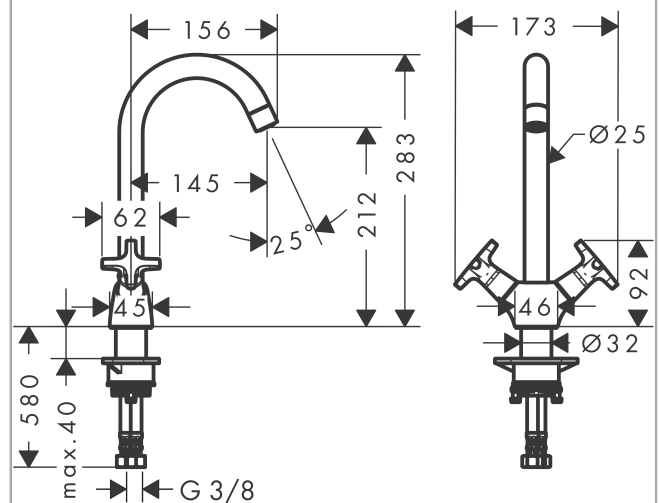

MySport

Mélangeur cuisine 220, 1 jet

Surfaces: **chromé** Numéro d'article: **13864000**

Description

Caractéristiques

- ComfortZone 220
- bec orientable possible sur 3 niveaux 110°, 150° ou 360°
- jet normal
- débit maximal sous 3 bars de pression: 12 l/min
- cartouche céramique bas débit by
- raccordement flexible G 3/8
- convient au chauffe-eau instantané
- comprenant: Mélangeur cuisine, raccordement flexibles, set de fixation, instruction de montage
- ACS 19 ACC NY 362, valide jusqu'au 21.11.2024

Détails de l'article

EAN

4011097774527

Technologie

Certificats

Photo du produit

Plan géométral

Schéma d'écoulement

Liste des pièces détachées

Année de construction: >01/16

Pos.	Description	Numéro d'article	GP	UE
1	bec cpl.	92223000	-	1
2	mousseur M22x1 (15 l/min)	92368000	-	1
3	vis	97662000	-	1
4	set des bagues d'arrêt (110° / 150°)	98486000	-	1
5	joint torique 14x2,5	98189000	-	1
6	anneau de axial	97558000	-	1
7	poignée	92222000	-	1
8	entraîneur + vis	98932000	-	1
9	set des bagues couleur eau chaude/froide	92225000	-	1
10	mécanisme d'arrêt fermer à droite	94009000	-	1
11	manchon	98749000	-	1
12	set de fixation	97523000	-	1
13	fixation cpl. (Ø 32)	13961000	-	1
14	anneau plastique	97548000	-	1
15	flexible de raccordement 600 mm M8x0,75 G3/8	96556000	-	1
16	joint torique 7x1,5	98422000	-	1
a	rallonge 35mm pour fixation	13898000	-	1