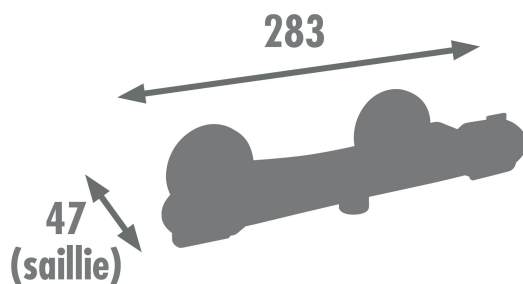

Edouard Rousseau

DEPUIS 1934

AURORA Ref 3456630013045

BOÎTE CARTON DÉCO CERCLÉE

Caractéristiques techniques

- Style classique
- Mécanisme : cartouche thermostatique + tête céramique
- Sécurité anti-brûlure
- Poignée : ABS avec ergot à l'arrière pour une meilleure prise en main
- Corps : laiton
- Entraxe : 150mm
- Inadapté aux installations de production instantanée d'eau chaude (type chaudière murale à gaz)