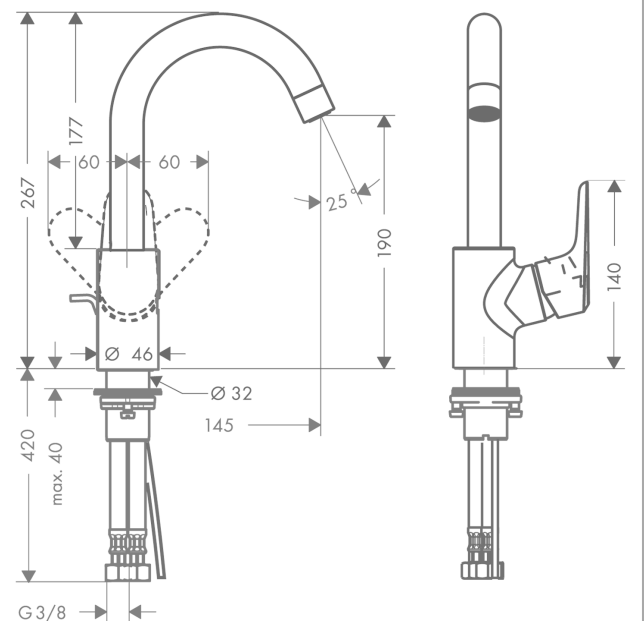

Ecos

HG Ecos Mitigeur Lavabo bec pivotant

Surfaces: **chromé** Numéro d'article: **14085000**

Description

Caractéristiques

- comprenant : mitigeur de lavabo, garniture de vidage
- ComfortZone 190
- Longueur 145 mm
- bec orientable à 120°
- type de jet: jet normal
- débit sous 3 bars: 5 l/min
- cartouche céramique
- limiteur de température réglable
- convient au chauffe-eau instantané
- garniture de vidage 1 ¼"
- matériau de la garniture de vidage: métallique
- ne convient pas aux vasques surélevées
- ACS 17 ACC LY 653, valide jusqu'au 20.07.2022

Détails de l'article

GTIN

4011097686233

Technologie

Certificats

Photo du produit

Plan géométral

Ecos

HG Ecos Mitigeur Lavabo bec pivotant

Surfaces: **chromé** Numéro d'article: **14085000**

Schéma d'écoulement