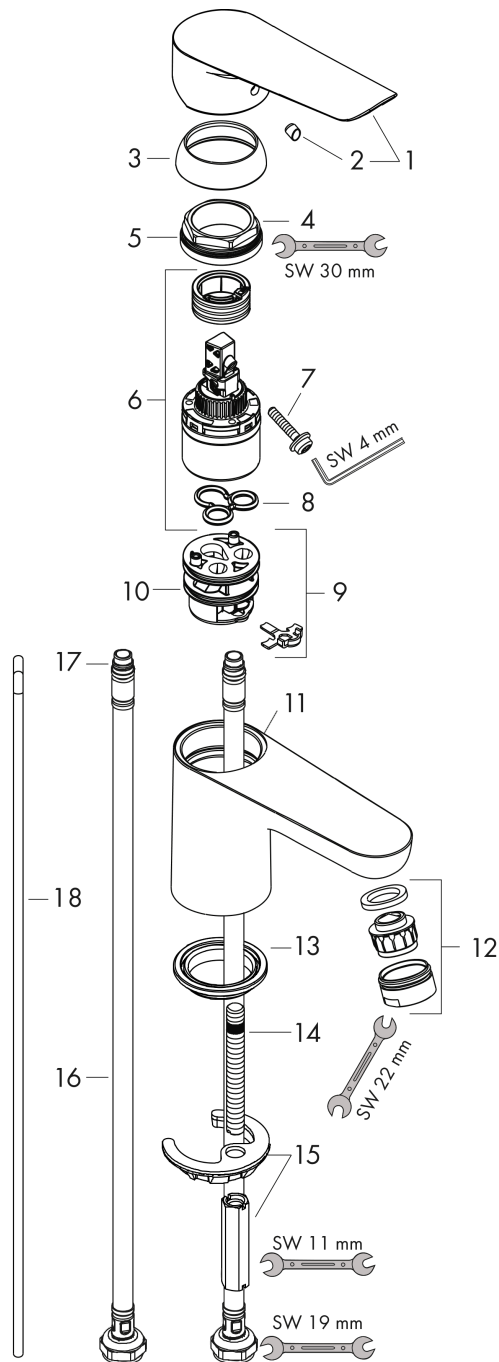

#### Plan géométral

#### Schéma d'écoulement

**Logis E**

**Mitigeur de lavabo 70 avec tirette et vidage**

Surfaces: **chromé** Numéro d'article: **71160000**

**Vue éclatée**

Année de construction: **>02/19**

**Logis E****Mitigeur de lavabo 70 avec tirette et vidage**Surfaces: **chromé** Numéro d'article: **71160000****Liste des pièces détachées**

Année de construction: &gt;02/19

Pos.	Description	Numéro d'article	GP	UE
1	poignée	93024000	-	1
2	cache vis	96338000	-	1
3	rosace	97406000	-	1
4	écrou à six pans	97209000	-	1
5	joint torique 32x2	98193000	-	1
6	cartouche cpl.	92730000	-	1
7	vis	95140000	-	1
8	joint	95008000	-	1
9	adapteur pour cartouche	98750000	-	1
10	joint torique 30x2	98186000	-	1
11	joint torique 35x2	92604000	-	1
12	mousseur M24x1 (3,5 l/min)	92508000	-	1
13	joint Ø 42	98722000	-	1
14	vis M8 x 68	97736000	-	1
15	fixation cpl.	96016000	-	1
16	flexible de raccordement 450 mm M8x0,75 G3/8	97206000	-	1
17	joint torique 6,6x1,6	93019000	-	1
18	tirette	96657000	-	1
a	vidage lavabo	92168007	-	1