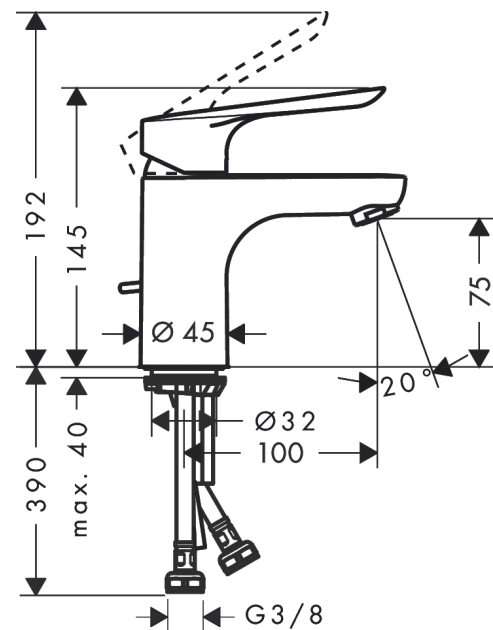

Plan géométral