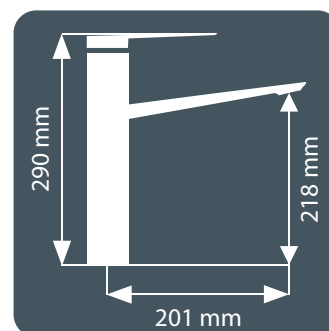

TICHA

by eurosanit

MITIGEUR D'ÉVIER HAUT
CHROMÉ

L'EXIGENCE DE LA QUALITÉ
eurosanit[®]

CUISINE

5 GARANTIE
ANS

Caractéristiques

- ▶ Corps laiton. Manette métallique
- ▶ Bec haut mobile
- ▶ Cartouche céramique Ø 35 mm
- ▶ Aérateur mousseur caché M24x100 coin slot, économie d'eau
- ▶ Flexibles d'alimentation inox F.3/8" long. 40cm
- ▶ Montage facile par vissage manuel du pommeau