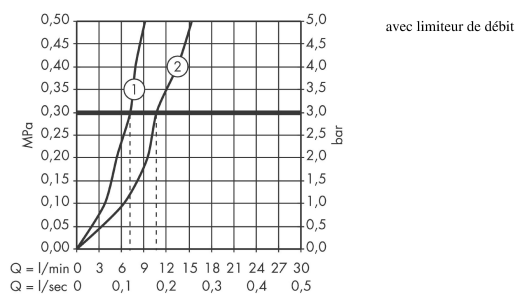

Schéma d'écoulement