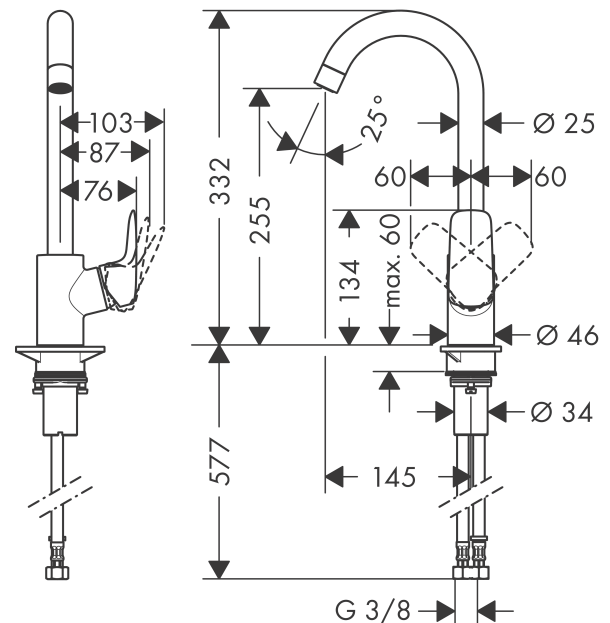

##### Caractéristiques

- ComfortZone 260
- bec orientable possible sur 3 niveaux 110°, 150° ou 360°
- jet normal
- débit: 12 l/min sous 3 bars de pression
- cartouche céramique à 2 vitesses
- raccordement flexible G 3/8
- convient au chauffe-eau instantané
- ETA VA 1.42/20352
- ACS 17 ACC LY 653, valide jusqu'au 20.07.2022

#### Plan géométral

Année de construction: &gt;01/16

Pos.	Description	Numéro d'article	GP	UE
1	bec cpl.	92223000	14	1
2	mousseur M22x1 (15 l/min)	92368000	7	1
3	set des bagues d'arrêt (110° / 150°)	98486000	5	1
4	set de joint plat	92646000	6	1
5	joint torique 14x2,5	98189000	1	1
6	vis	97662000	3	1
7	anneau de axial	97558000	1	1
8	poignée	92224000	10	1
9	cache vis	96338000	1	1
10	rosace	95498000	3	1
11	écrou à six pans	97209000	5	1
12	joint torique 32x2	98193000	1	1
13	cartouche cpl.	95730000	9	1
14	vis	95140000	2	1
15	joint	95008000	3	1
16	manchon	98749000	2	1
17	set de fixation	97523000	2	1
18	fixation cpl. (Ø 34)	95049000	5	1
19	anneau plastique	97548000	1	1
20	flexible de raccordement 600 mm M8x0,75 G3/8	96556000	7	1
21	joint torique 7x1,5	98422000	1	1
22	set de joint plat	95581000	2	1