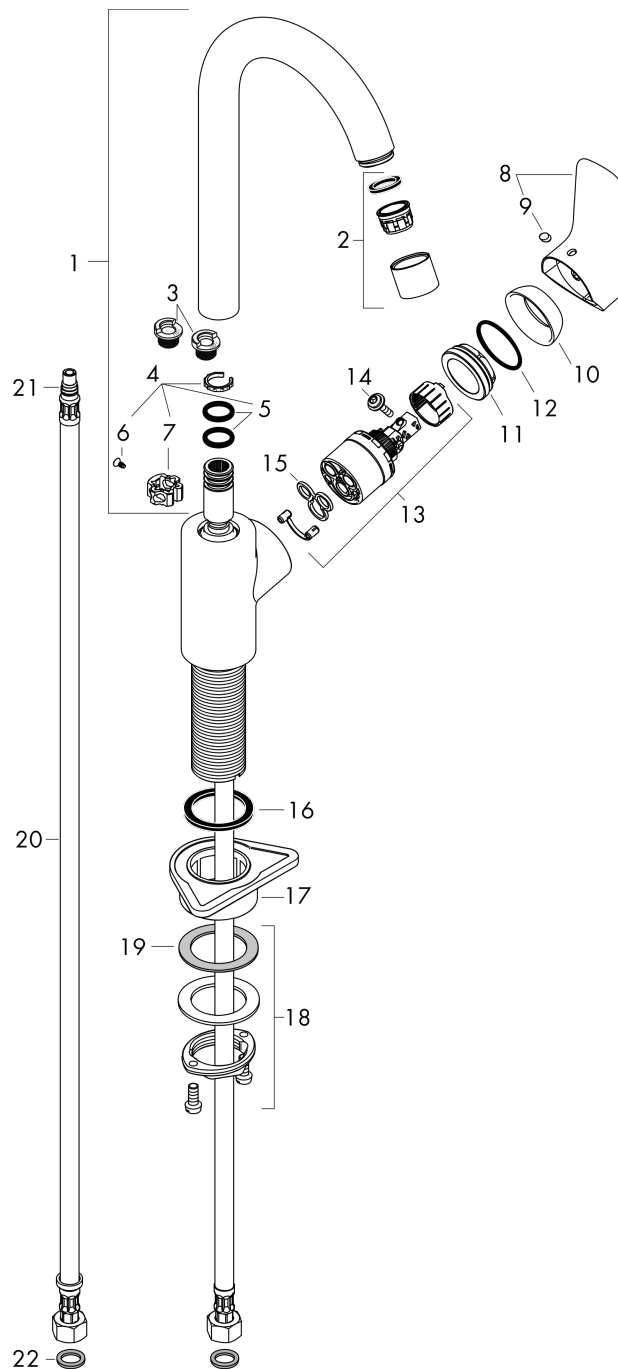

##### Caractéristiques

- ComfortZone 260
- bec orientable possible sur 3 niveaux 110°, 150° ou 360°
- jet normal
- débit: 12 l/min sous 3 bars de pression
- cartouche céramique à 2 vitesses
- raccordement flexible G 3/8
- convient au chauffe-eau instantané
- ETA VA 1.42/20352
- ACS 17 ACC LY 653, valide jusqu'au 20.07.2022

#### Plan géométral

#### Schéma d'écoulement

**MyCube**

**Mitigeur de cuisine L, 1 jet**

Surfaces: **chromé** Numéro d'article: **13816000**

**Vue éclatée**

Année de construction: >01/16

**MyCube****Mitigeur de cuisine L, 1 jet**Surfaces: **chromé** Numéro d'article: **13816000****Liste des pièces détachées**

Année de construction: &gt;01/16

Pos.	Description	Numéro d'article	GP	UE
1	bec cpl.	92223000	14	1
2	mousseur M22x1 (15 l/min)	92368000	7	1
3	set des bagues d'arrêt (110° / 150°)	98486000	5	1
4	set de joint plat	92646000	6	1
5	joint torique 14x2,5	98189000	1	1
6	vis	97662000	3	1
7	anneau de axial	97558000	1	1
8	poignée	92224000	10	1
9	cache vis	96338000	1	1
10	rosace	95498000	3	1
11	écrou à six pans	97209000	5	1
12	joint torique 32x2	98193000	1	1
13	cartouche cpl.	95730000	9	1
14	vis	95140000	2	1
15	joint	95008000	3	1
16	manchon	98749000	2	1
17	set de fixation	97523000	2	1
18	fixation cpl. (Ø 34)	95049000	5	1
19	anneau plastique	97548000	1	1
20	flexible de raccordement 600 mm M8x0,75 G3/8	96556000	7	1
21	joint torique 7x1,5	98422000	1	1
22	set de joint plat	95581000	2	1