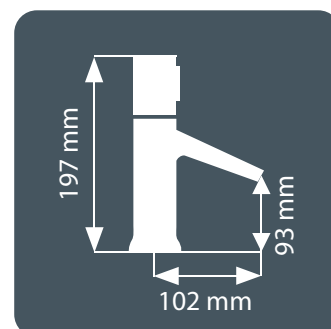

ENJA

by eurosanit

MITIGEUR DE LAVABO
CHROMÉ

L'EXIGENCE DE LA QUALITÉ
eurosanit[®]

SALLE DE BAINS

5 GARANTIE ANS

Caractéristiques

- ▶ Corps laiton. Manette métallique finition noire
- ▶ Cartouche céramique Ø 30 mm
- ▶ Aérateur mousseur
- ▶ Flexibles d'alimentation inox F.3/8" long.45 cm
- ▶ Montage facile par vissage manuel du pommeau
- ▶ Vidage CLIC CLAC chromé