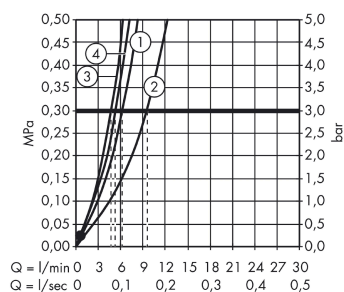

Détails de l'article

EAN

4011097732985

Technologie

Certificats

Photo du produit

Plan géométral

Schéma d'écoulement

- ① Débit jet de pluie avec limiteur de débit
- ② Débit jet de pluie sans limiteur de débit
- ③ Débit du jet d'eau avec limiteur de débit
- ④ Débit du jet d'eau sans limiteur de débit

Cento
Mitigeur de cuisine XL, avec douchette extractible 2 jets
 Surfaces: **chromé** Numéro d'article: **14803000**