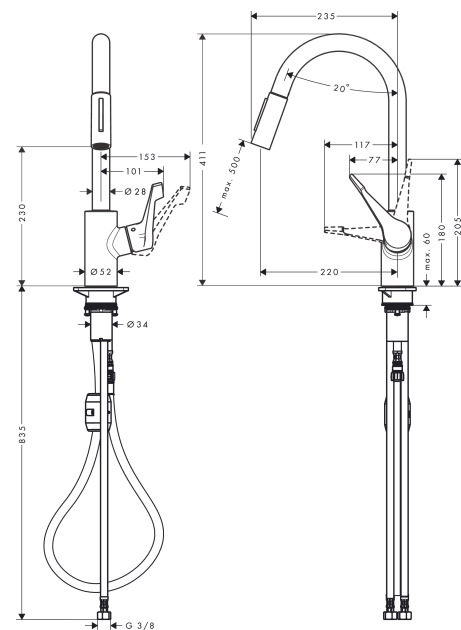

Cento
Mitigeur de cuisine XL, avec douchette extractible 2 jets
 Surfaces: **chromé** Numéro d'article: **14803000**

Description

Caractéristiques

- bec orientable sur 2 niveaux 110° ou 150°
- jet normal, jet pluie
- jet de douche blocable, remise à zéro en appuyant sur le bouton
- débit maximal sous 3 bars de pression: 10 l/min
- cartouche céramique à 2 vitesses
- raccordement flexible G 3/8
- limiteur de température réglable
- convient au chauffe-eau instantané
- comprenant: mitigeur de cuisine, raccordement flexibles, set de fixation, instruction de montage
- ACS 19 ACC LY 482, valide jusqu'au 11.06.2024

Détails de l'article

EAN

4011097732985

Technologie

Certificats

Photo du produit

Plan géométral

Schéma d'écoulement

Pos.	Description	Numéro d'article	GP	UE
1	bec cpl.	95562000	-	1
2	écrou à six pans	92755000	-	1
3	joint torique 11x2	98127000	-	1
4	filtre	97735000	-	1
5	douchette cpl.	98459000	-	1
6	set des clapet anti-retour DW 15	97350000	-	1
7	joint torique 18x1,5	98231000	-	1
8	mousseur laminaire M22x1 (15 l/min)	95909000	-	1
9	joint torique 20x1	98140000	-	1
10	clé	95910000	-	1
11	poignée	92204000	-	1
12	cache vis	96338000	-	1
13	rosace	95498000	-	1
14	écrou à six pans	97209000	-	1
15	joint torique 32x2	98193000	-	1
16	cartouche cpl.	95730000	-	1
17	vis	95140000	-	1
18	joint	95008000	-	1
19	set des anneau plastique	93428000	-	1
20	set de fixation	97523000	-	1
21	fixation cpl. (Ø 34)	95049000	-	1
22	poids	98551000	-	1
23	flexible 1,50m	95507000	-	1
24	flexible de raccordement 600 mm M10x1	95561000	-	1
25	joint torique 8x1,75	97827000	-	1
26	flexible de raccordement 900 mm M8x0,75 G3/8	96316000	-	1
27	joint torique 7x1,5	98422000	-	1
28	set de joint plat	95581000	-	1