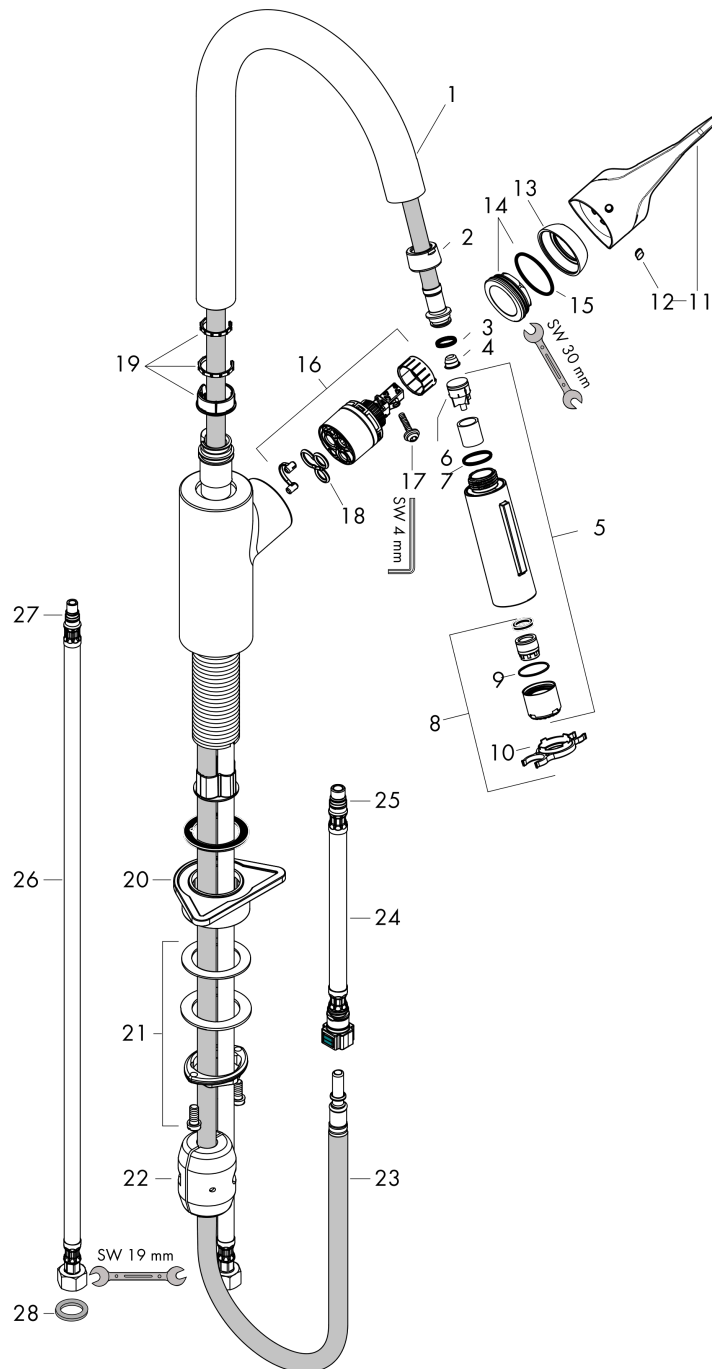

Cento
Mitigeur de cuisine XL, avec douchette extractible 2 jets
Surfaces: **chromé** Numéro d'article: **14803000**

Vue éclatée

Année de construction: >01/14

Cento

Mitigeur de cuisine XL, avec douchette extractible 2 jets

Surfaces: **chromé** Numéro d'article: **14803000**

Liste des pièces détachées

Année de construction: >01/14

Pos.	Description	Numéro d'article	GP	UE
1	bec cpl.	95562000	-	1
2	écrou à six pans	92755000	-	1
3	joint torique 11x2	98127000	-	1
4	filtre	97735000	-	1
5	douchette cpl.	98459000	-	1
6	set des clapet anti-retour DW 15	97350000	-	1
7	joint torique 18x1,5	98231000	-	1
8	mousseur laminaire M22x1 (15 l/min)	95909000	-	1
9	joint torique 20x1	98140000	-	1
10	clé	95910000	-	1
11	poignée	92204000	-	1
12	cache vis	96338000	-	1
13	rosace	95498000	-	1
14	écrou à six pans	97209000	-	1
15	joint torique 32x2	98193000	-	1
16	cartouche cpl.	95730000	-	1
17	vis	95140000	-	1
18	joint	95008000	-	1
19	set des anneau plastique	93428000	-	1
20	set de fixation	97523000	-	1
21	fixation cpl. (Ø 34)	95049000	-	1
22	poids	98551000	-	1
23	flexible 1,50m	95507000	-	1
24	flexible de raccordement 600 mm M10x1	95561000	-	1
25	joint torique 8x1,75	97827000	-	1
26	flexible de raccordement 900 mm M8x0,75 G3/8	96316000	-	1
27	joint torique 7x1,5	98422000	-	1
28	set de joint plat	95581000	-	1