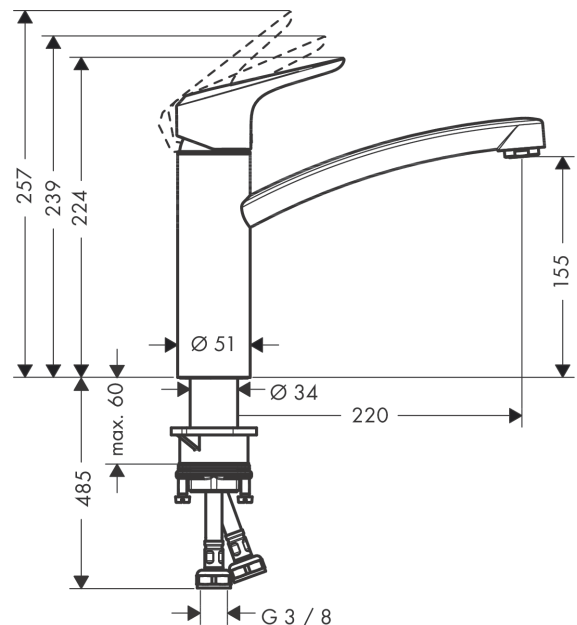

Plan géométral