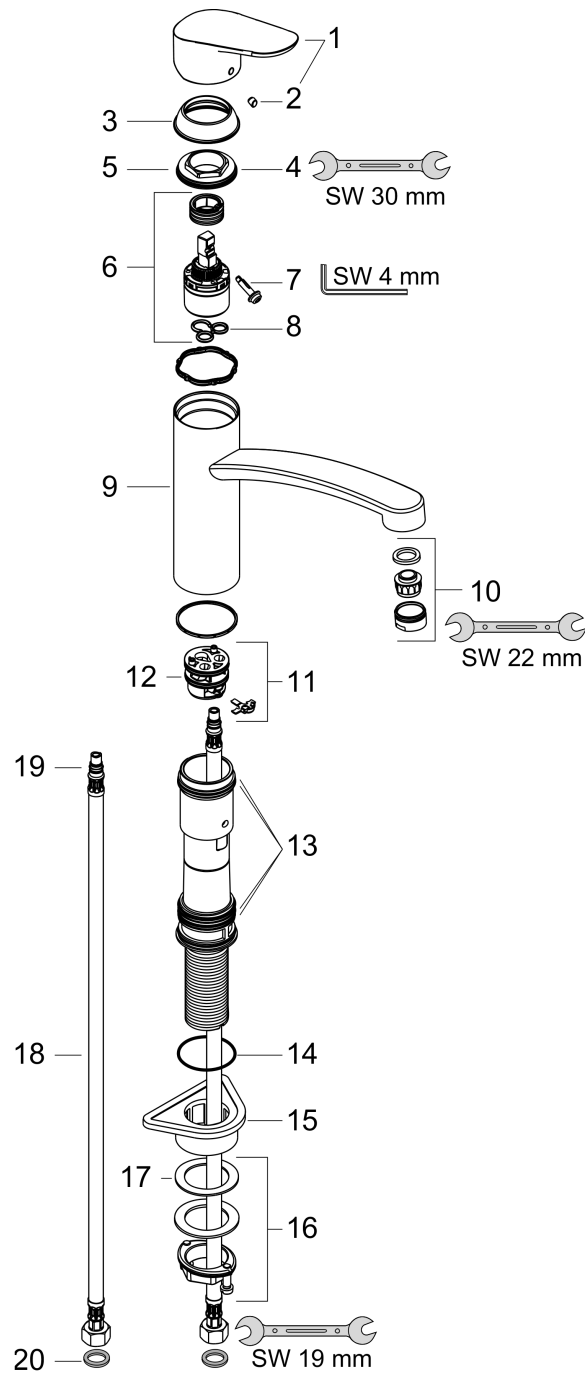

##### Caractéristiques

- bec orientable à 360°
- jet normal
- débit maximal sous 3 bars de pression: 12 l/min
- cartouche céramique bas débit by
- raccordement flexible G 3/8
- limiteur de température réglable
- convient au chauffe-eau instantané
- comprenant: mitigeur de cuisine, raccordement flexibles, set de fixation, instruction de montage
- ACS 17 ACC LY 655, valide jusqu'au 20.06.2022

#### Plan géométral

#### Schéma d'écoulement

**Ecos**

**Mitigeur de cuisine M, 1 jet**

Surfaces: **chromé** Numéro d'article: **14815000**

**Vue éclatée**

Année de construction: >02/12

**Ecos****Mitigeur de cuisine M, 1 jet**Surfaces: **chromé** Numéro d'article: **14815000****Liste des pièces détachées**

Année de construction: &gt;02/12

Pos.	Description	Numéro d'article	GP	UE
1	poignée	95988000	-	1
2	cache vis	96338000	-	1
3	rosace	97995000	-	1
4	écrou à six pans	97996000	-	1
5	joint torique 41x2	98212000	-	1
6	cartouche cpl.	95730000	-	1
7	vis	95140000	-	1
8	joint	95008000	-	1
9	bec cpl.	98349000	-	1
10	mousseur M24x1 (15 l/min)	13913000	-	1
11	adapteur pour cartouche	98750000	-	1
12	joint torique 30x2	98186000	-	1
13	set de joint plat	98702000	-	1
14	joint torique 36x2,5	98190000	-	1
15	set de fixation	97523000	-	1
16	fixation cpl. (Ø 34)	95049000	-	1
17	anneau plastique	97548000	-	1
18	flexible de raccordement 600 mm M8x0,75 G3/8	96556000	-	1
19	joint torique 7x1,5	98422000	-	1
20	set de joint plat	95581000	-	1