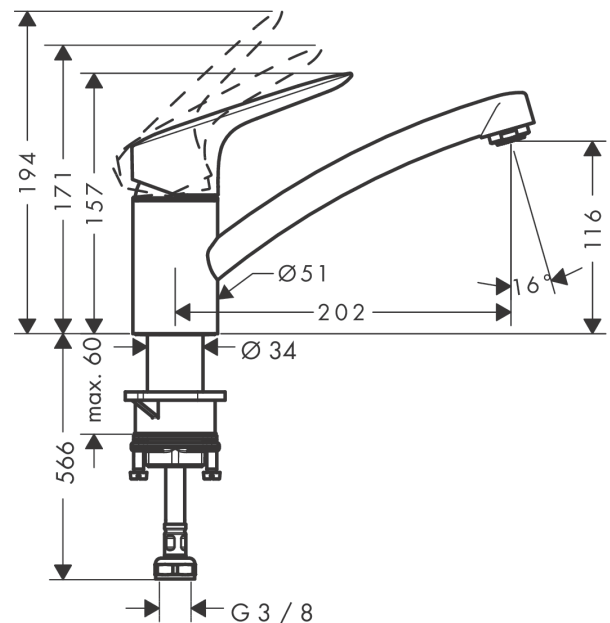

**MyCube****Mitigeur de cuisine S, 1 jet**Surfaces: **aspect acier inox**Numéro d'article: **13814800****Description****Caractéristiques**

- ComfortZone 120
- bec orientable à 360°
- jet normal
- débit maximal sous 3 bars de pression: 12 l/min
- cartouche céramique à 2 vitesses
- raccordement flexible G 3/8
- limiteur de température réglable
- convient au chauffe-eau instantané
- comprenant: mitigeur de cuisine, raccordement flexibles, set de fixation, instruction de montage
- ACS 17 ACC LY 655, valide jusqu'au 20.06.2022

**Détails de l'article**

EAN

4011097788630

**Technologie****Certificats****Photo du produit****Plan géométral**

**MyCube**

**Mitigeur de cuisine S, 1 jet**

Surfaces: **aspect acier inox**

Numéro d'article: **13814800**

**Vue éclatée**

Année de construction: **>01/16**

**MyCube****Mitigeur de cuisine S, 1 jet**Surfaces: **aspect acier inox**Numéro d'article: **13814800****Liste des pièces détachées**

Année de construction: &gt;01/16

Pos.	Description	Numéro d'article	GP	UE
1	poignée	92465800	-	1
2	cache vis	96338000	-	1
3	rosace	97995800	-	1
4	écrou à six pans	97996000	-	1
5	joint torique 41x2	98212000	-	1
6	cartouche cpl.	95730000	-	1
7	vis	95140000	-	1
8	joint	95008000	-	1
9	mousseur M24x1 (15 l/min)	13913000	-	1
10	adapteur pour cartouche	98750000	-	1
11	joint torique 30x2	98186000	-	1
12	set de joint plat	98702000	-	1
13	joint torique 36x2,5	98190000	-	1
14	set de fixation	97523000	-	1
15	fixation cpl. (Ø 34)	95049000	-	1
16	anneau plastique	97548000	-	1
17	flexible de raccordement 600 mm M8x0,75 G3/8	96556000	-	1
18	joint torique 7x1,5	98422000	-	1
19	set de joint plat	95581000	-	1