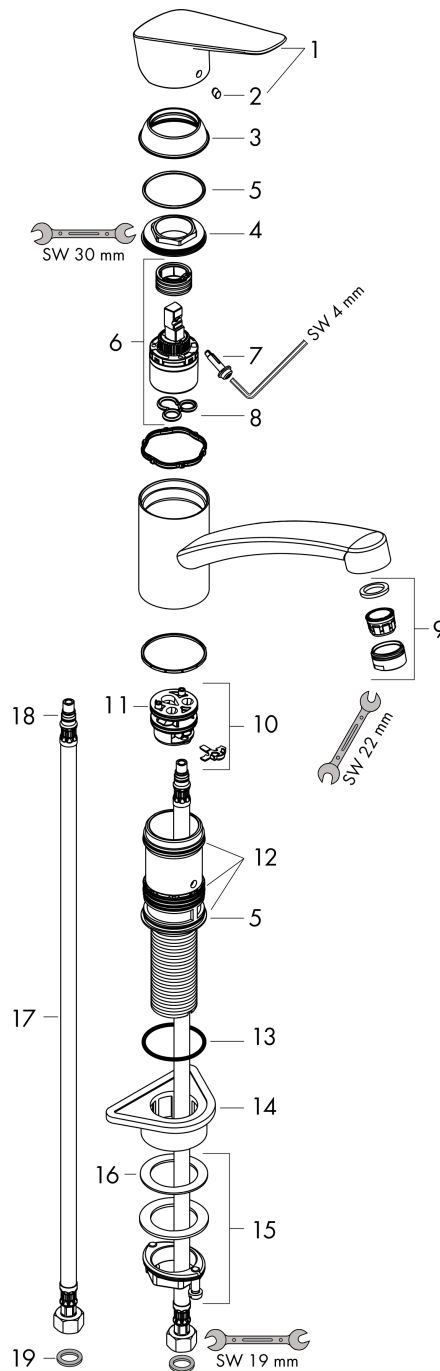

**MyCube****Mitigeur de cuisine S, 1 jet**Surfaces: **aspect acier inox**Numéro d'article: **13814800****Description****Caractéristiques**

- ComfortZone 120
- bec orientable à 360°
- jet normal
- débit maximal sous 3 bars de pression: 12 l/min
- cartouche céramique à 2 vitesses
- raccordement flexible G 3/8
- limiteur de température réglable
- convient au chauffe-eau instantané
- comprenant: mitigeur de cuisine, raccordement flexibles, set de fixation, instruction de montage
- ACS 17 ACC LY 655, valide jusqu'au 20.06.2022

**Détails de l'article**

EAN

4011097788630

**Technologie****Certificats****Photo du produit****Plan géométral**

**MyCube**

**Mitigeur de cuisine S, 1 jet**

Surfaces: **aspect acier inox**

Numéro d'article: **13814800**

**Vue éclatée**

Année de construction: **>01/16**

**MyCube****Mitigeur de cuisine S, 1 jet**Surfaces: **aspect acier inox**Numéro d'article: **13814800****Liste des pièces détachées**

Année de construction: &gt;01/16

Pos.	Description	Numéro d'article	GP	UE
1	poignée	92465800	-	1
2	cache vis	96338000	-	1
3	rosace	97995800	-	1
4	écrou à six pans	97996000	-	1
5	joint torique 41x2	98212000	-	1
6	cartouche cpl.	95730000	-	1
7	vis	95140000	-	1
8	joint	95008000	-	1
9	mousseur M24x1 (15 l/min)	13913000	-	1
10	adapteur pour cartouche	98750000	-	1
11	joint torique 30x2	98186000	-	1
12	set de joint plat	98702000	-	1
13	joint torique 36x2,5	98190000	-	1
14	set de fixation	97523000	-	1
15	fixation cpl. (Ø 34)	95049000	-	1
16	anneau plastique	97548000	-	1
17	flexible de raccordement 600 mm M8x0,75 G3/8	96556000	-	1
18	joint torique 7x1,5	98422000	-	1
19	set de joint plat	95581000	-	1